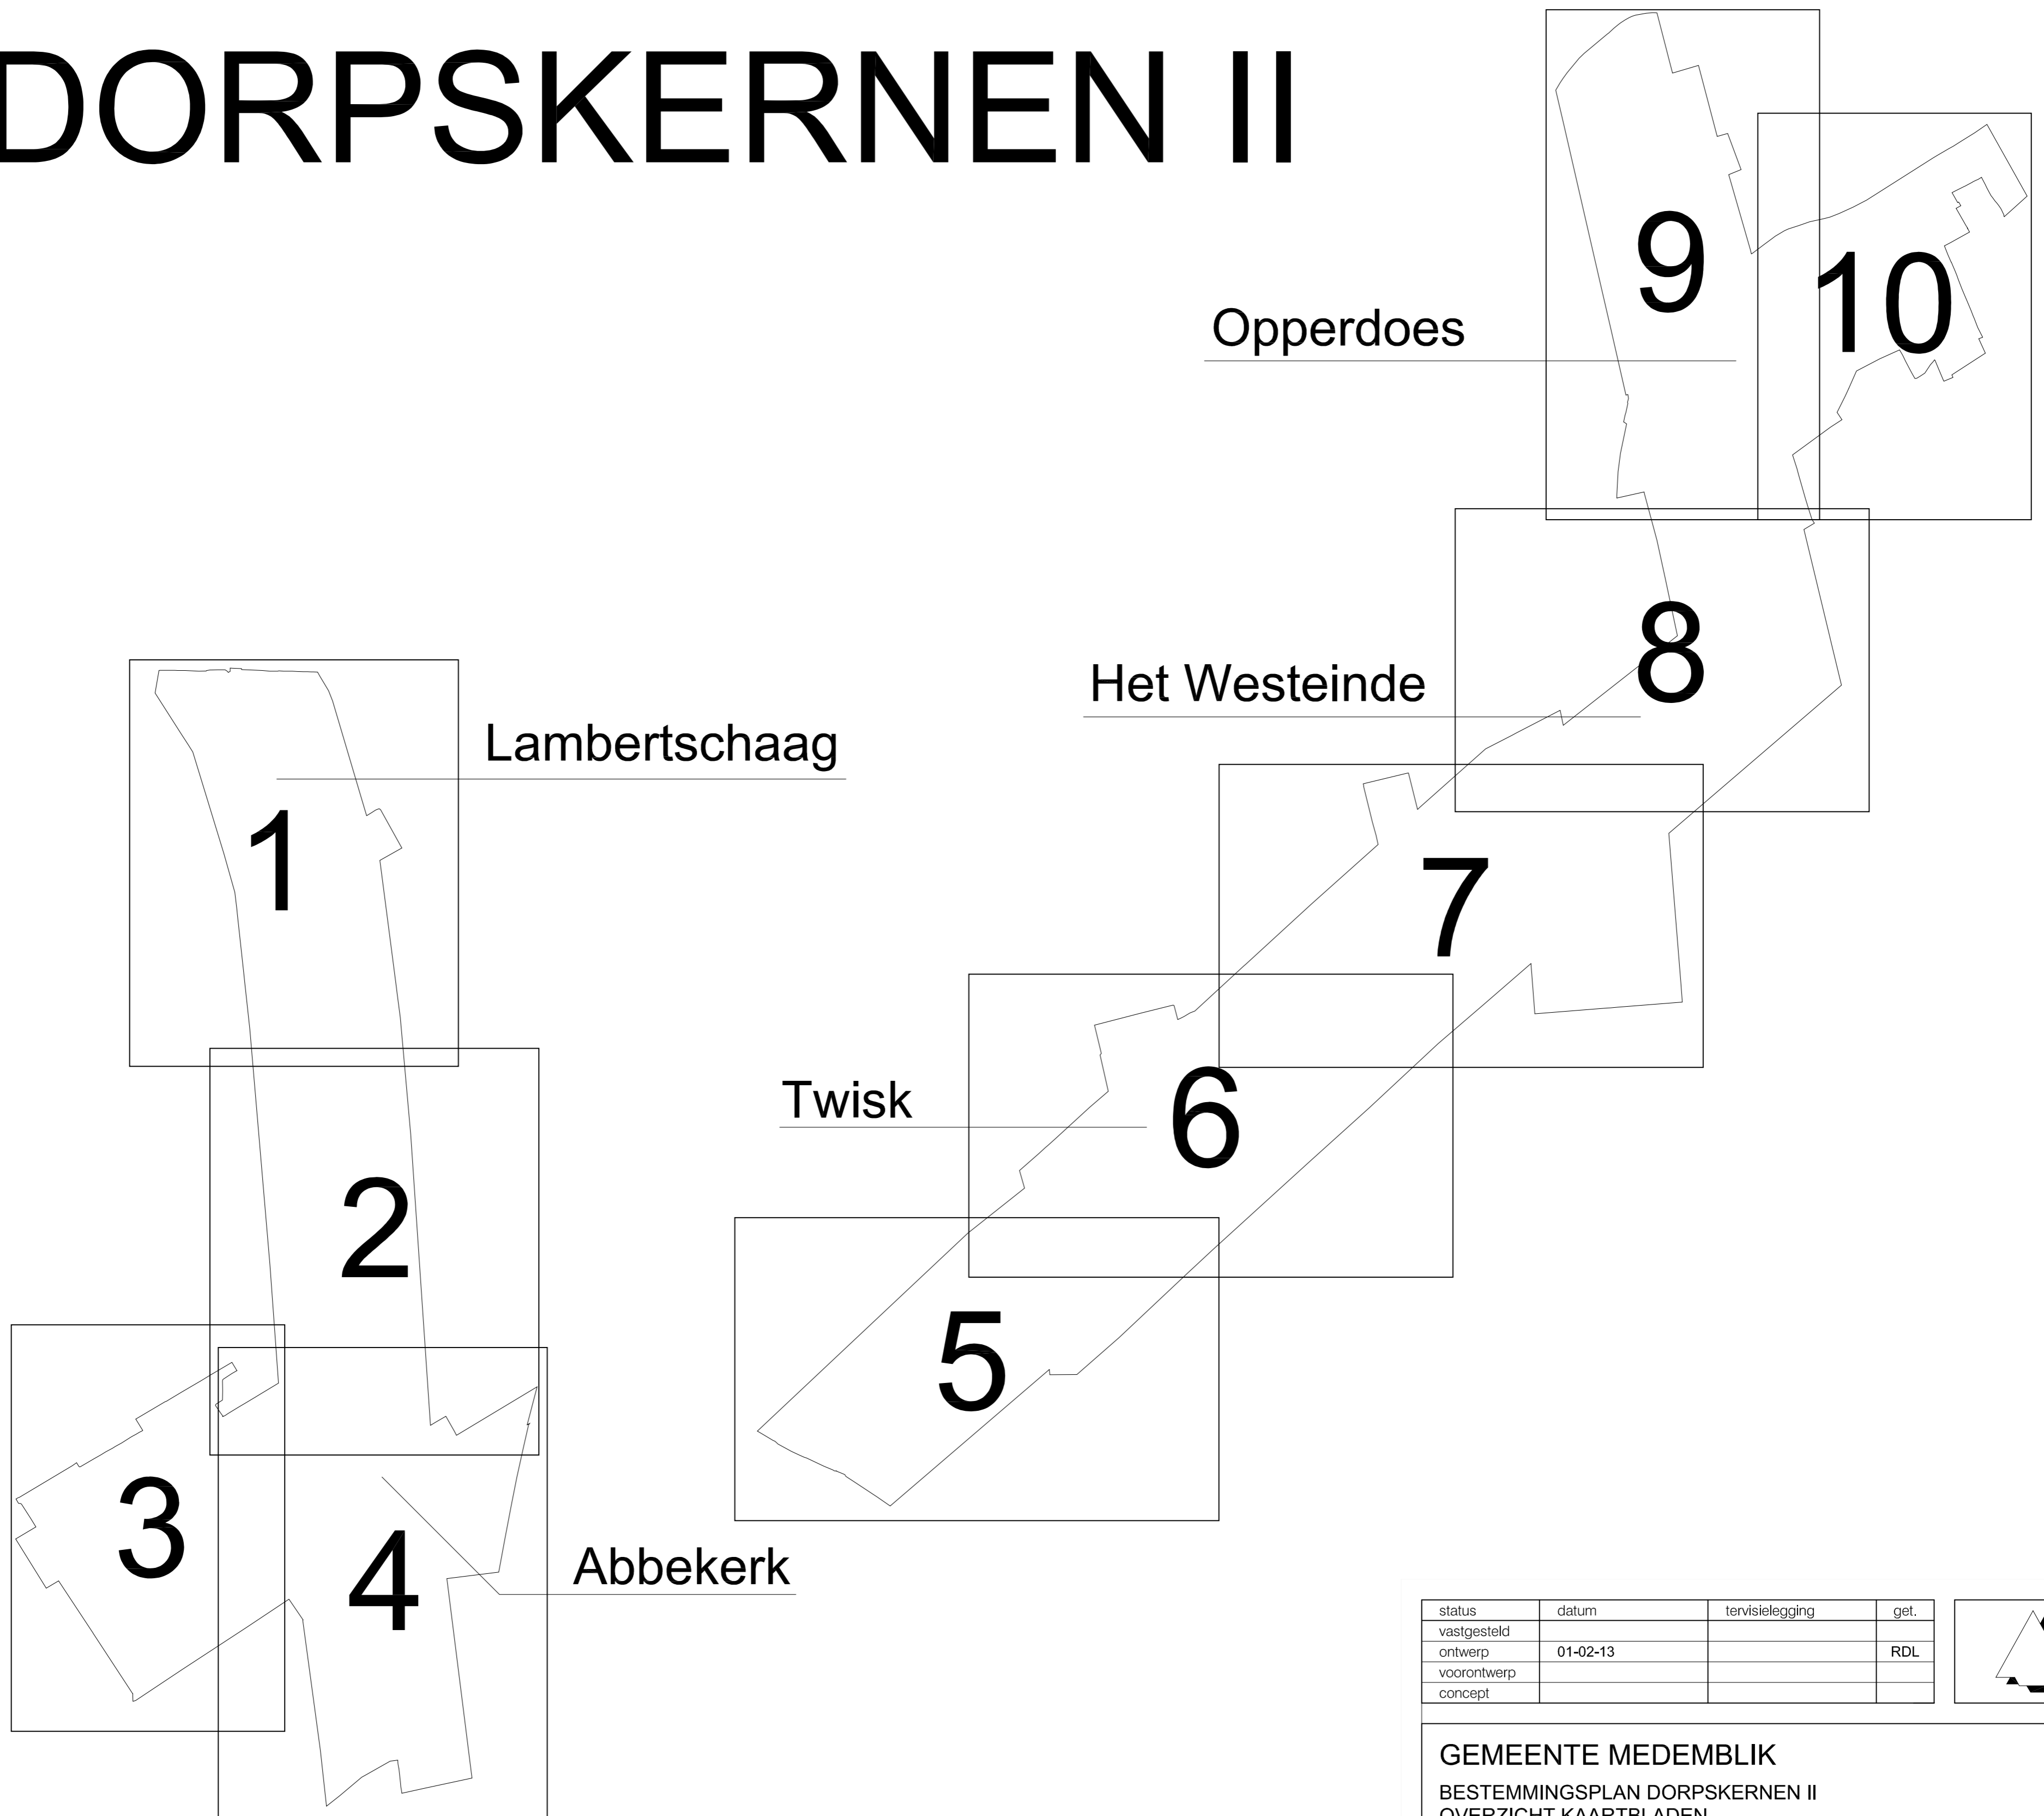

DORPSKERNEN II

status	datum	tervisielegging	get.	
vastgesteld				
ontwerp	01-02-13		RDL	
voorontwerp				
concept				

GEMEENTE MEDEMBLIK
BESTEMMINGSPLAN DORPSKERNEN II
OVERZICHT KAARTBLADEN

code: 12-41-10.02	IDN: NL.IMRO.0420.BPDorpskernenII-ON01	formaat: 380 x 560 mm	schaal: 1:1000	kaart: OV
-------------------	--	-----------------------	----------------	-----------