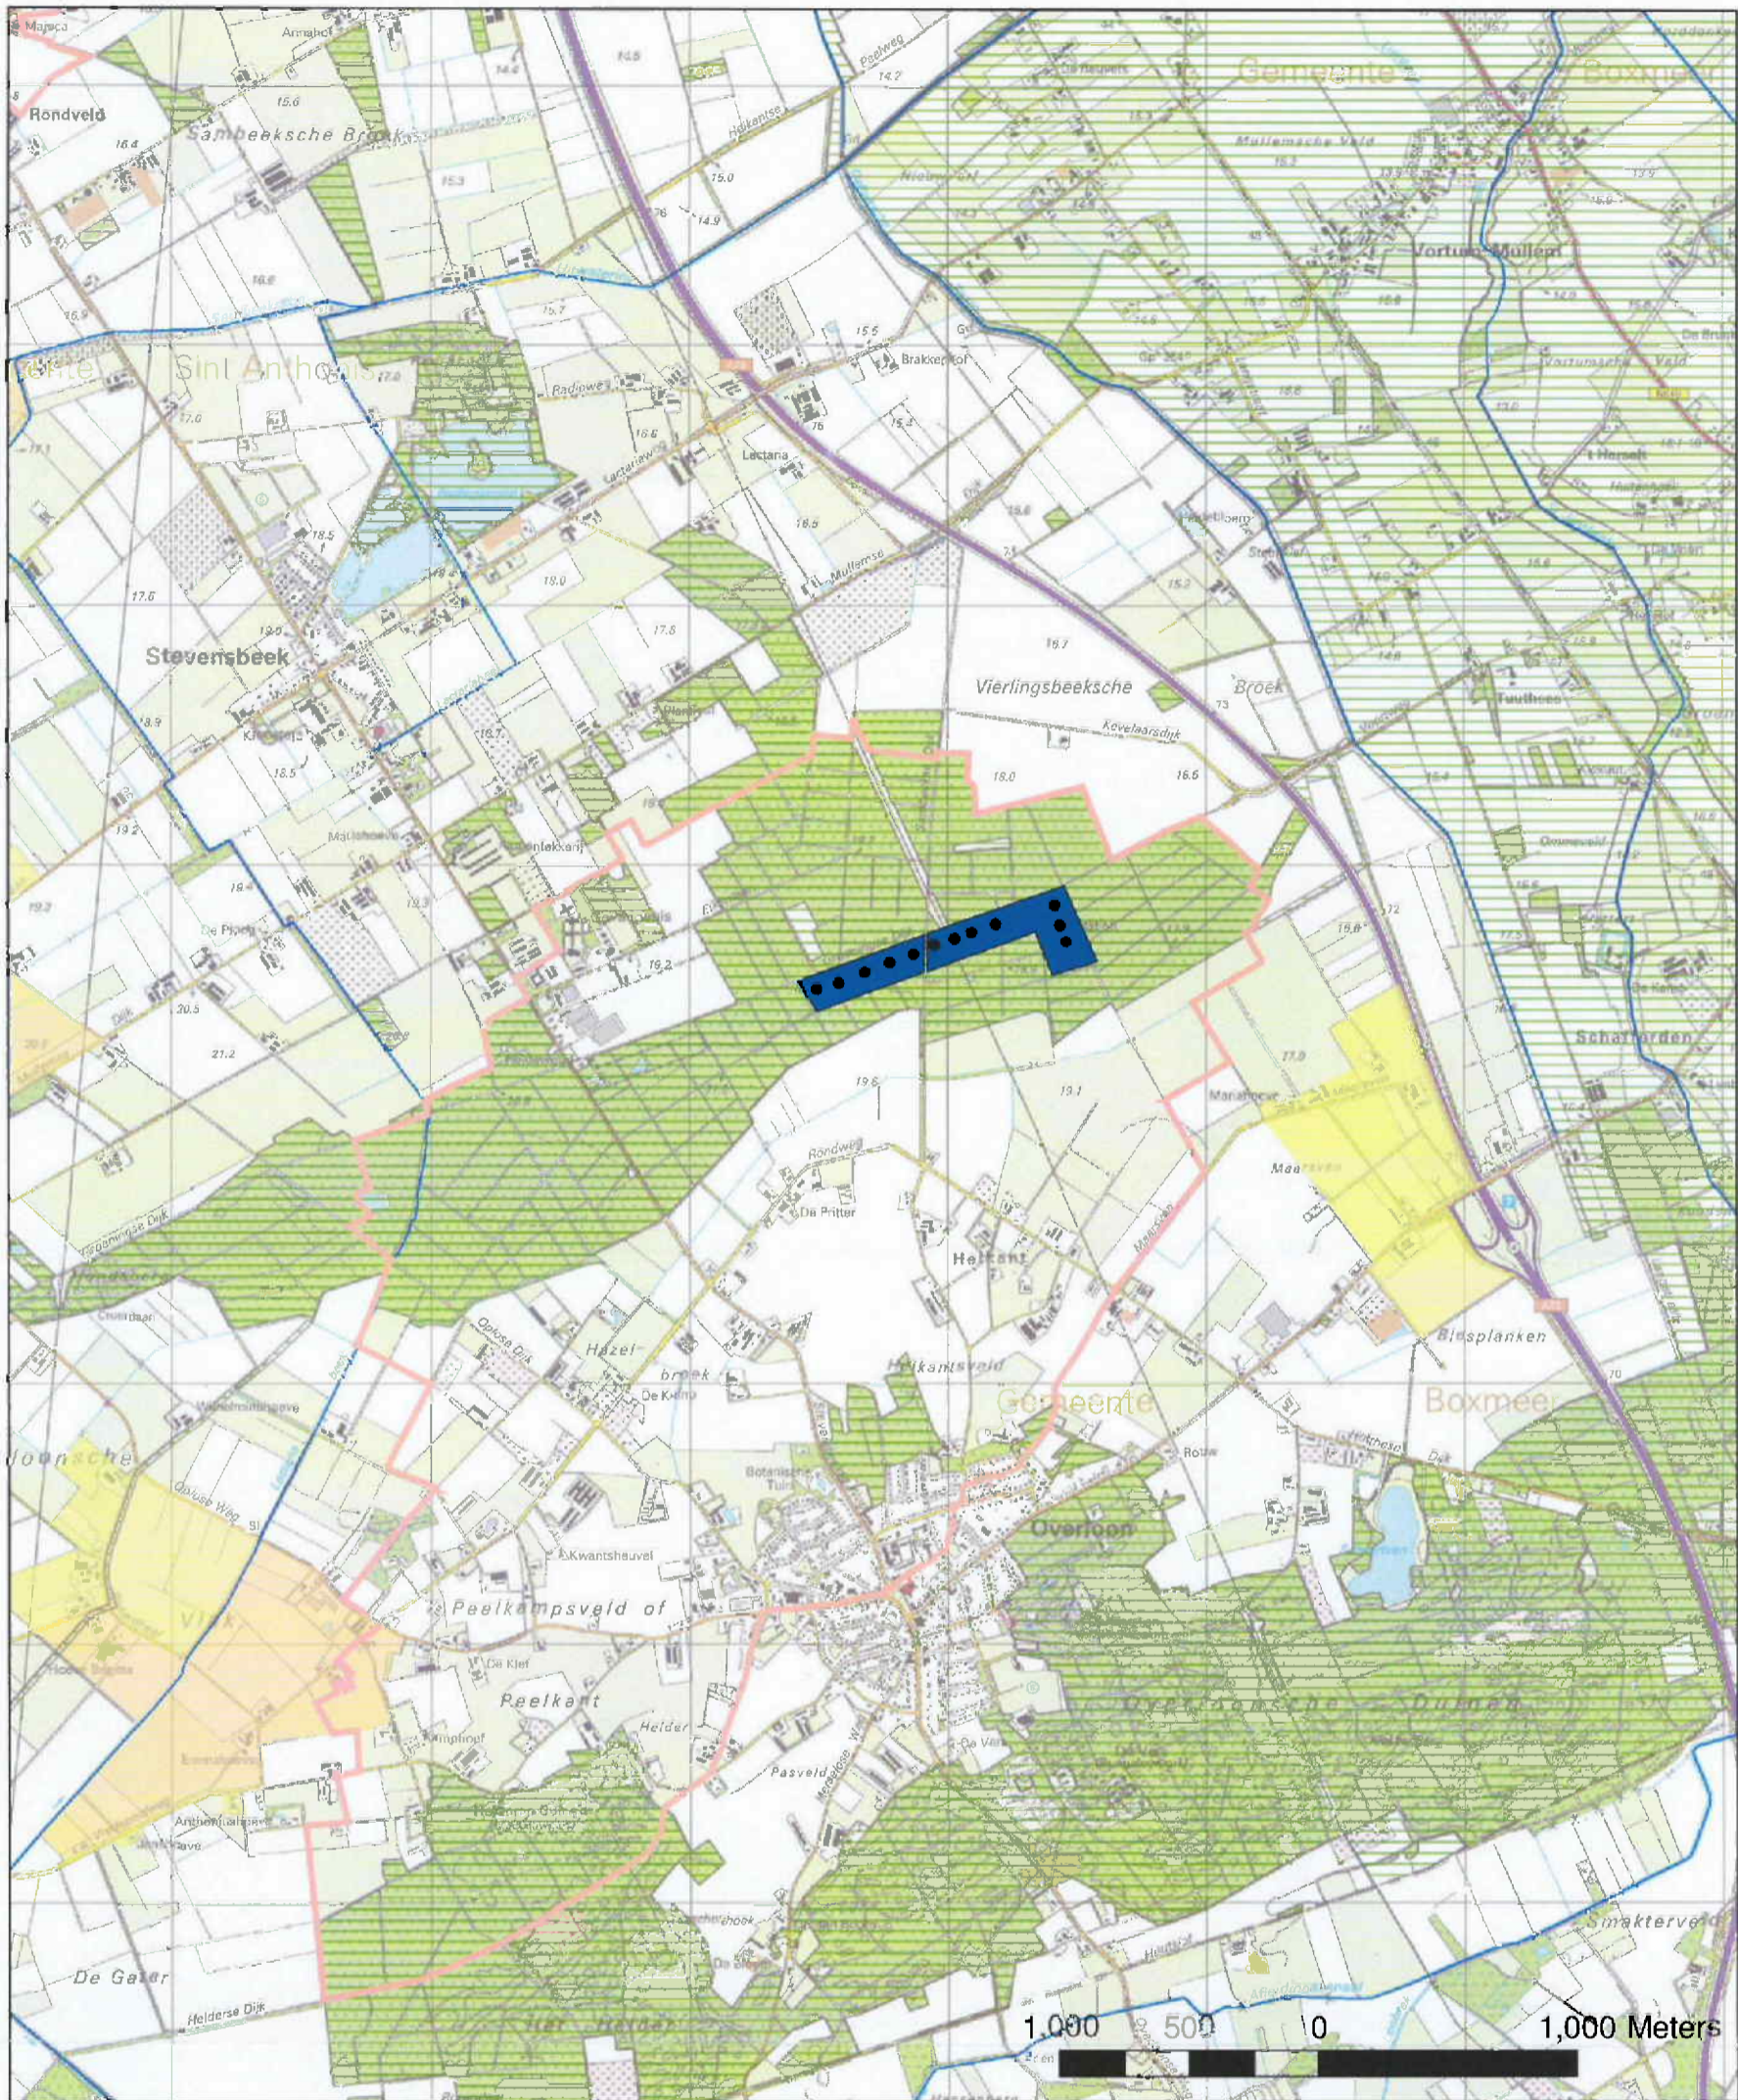

<p>Legenda</p> <ul style="list-style-type: none"> Waterwingebied Boringsvrije zone Grondwaterbeschermingsgebied Pompputten Waterlopen EHS LOG primair LOG secundair Natte natuurparel Habitatrichtlijn Vogelrichtlijn 			<p>BOXMEER</p> <p>Startnotitie MER</p> <table border="1"> <tr> <td>Kaart</td> <td>1</td> </tr> <tr> <td>Naam</td> <td>Inke Leunk</td> </tr> <tr> <td>Datum</td> <td>27 december 2005</td> </tr> </table> <p><i>brabant</i>Water</p>	Kaart	1	Naam	Inke Leunk	Datum	27 december 2005
Kaart	1								
Naam	Inke Leunk								
Datum	27 december 2005								

Legenda

-  Waterwingebied
-  Boringsvrije zone
-  Grondwaterbeschermingsgebied
-  Pompputten
-  Waterlopen

-  EHS
-  LOG primair
-  LOG secundair
-  Natte natuurplek
-  Habitatrichtlijn
-  Vogelrichtlijn

VIERLINGSBEEK

Startnotitie MER

Kaart	2
Naam	Inke Leunk
Datum	21 december 2005