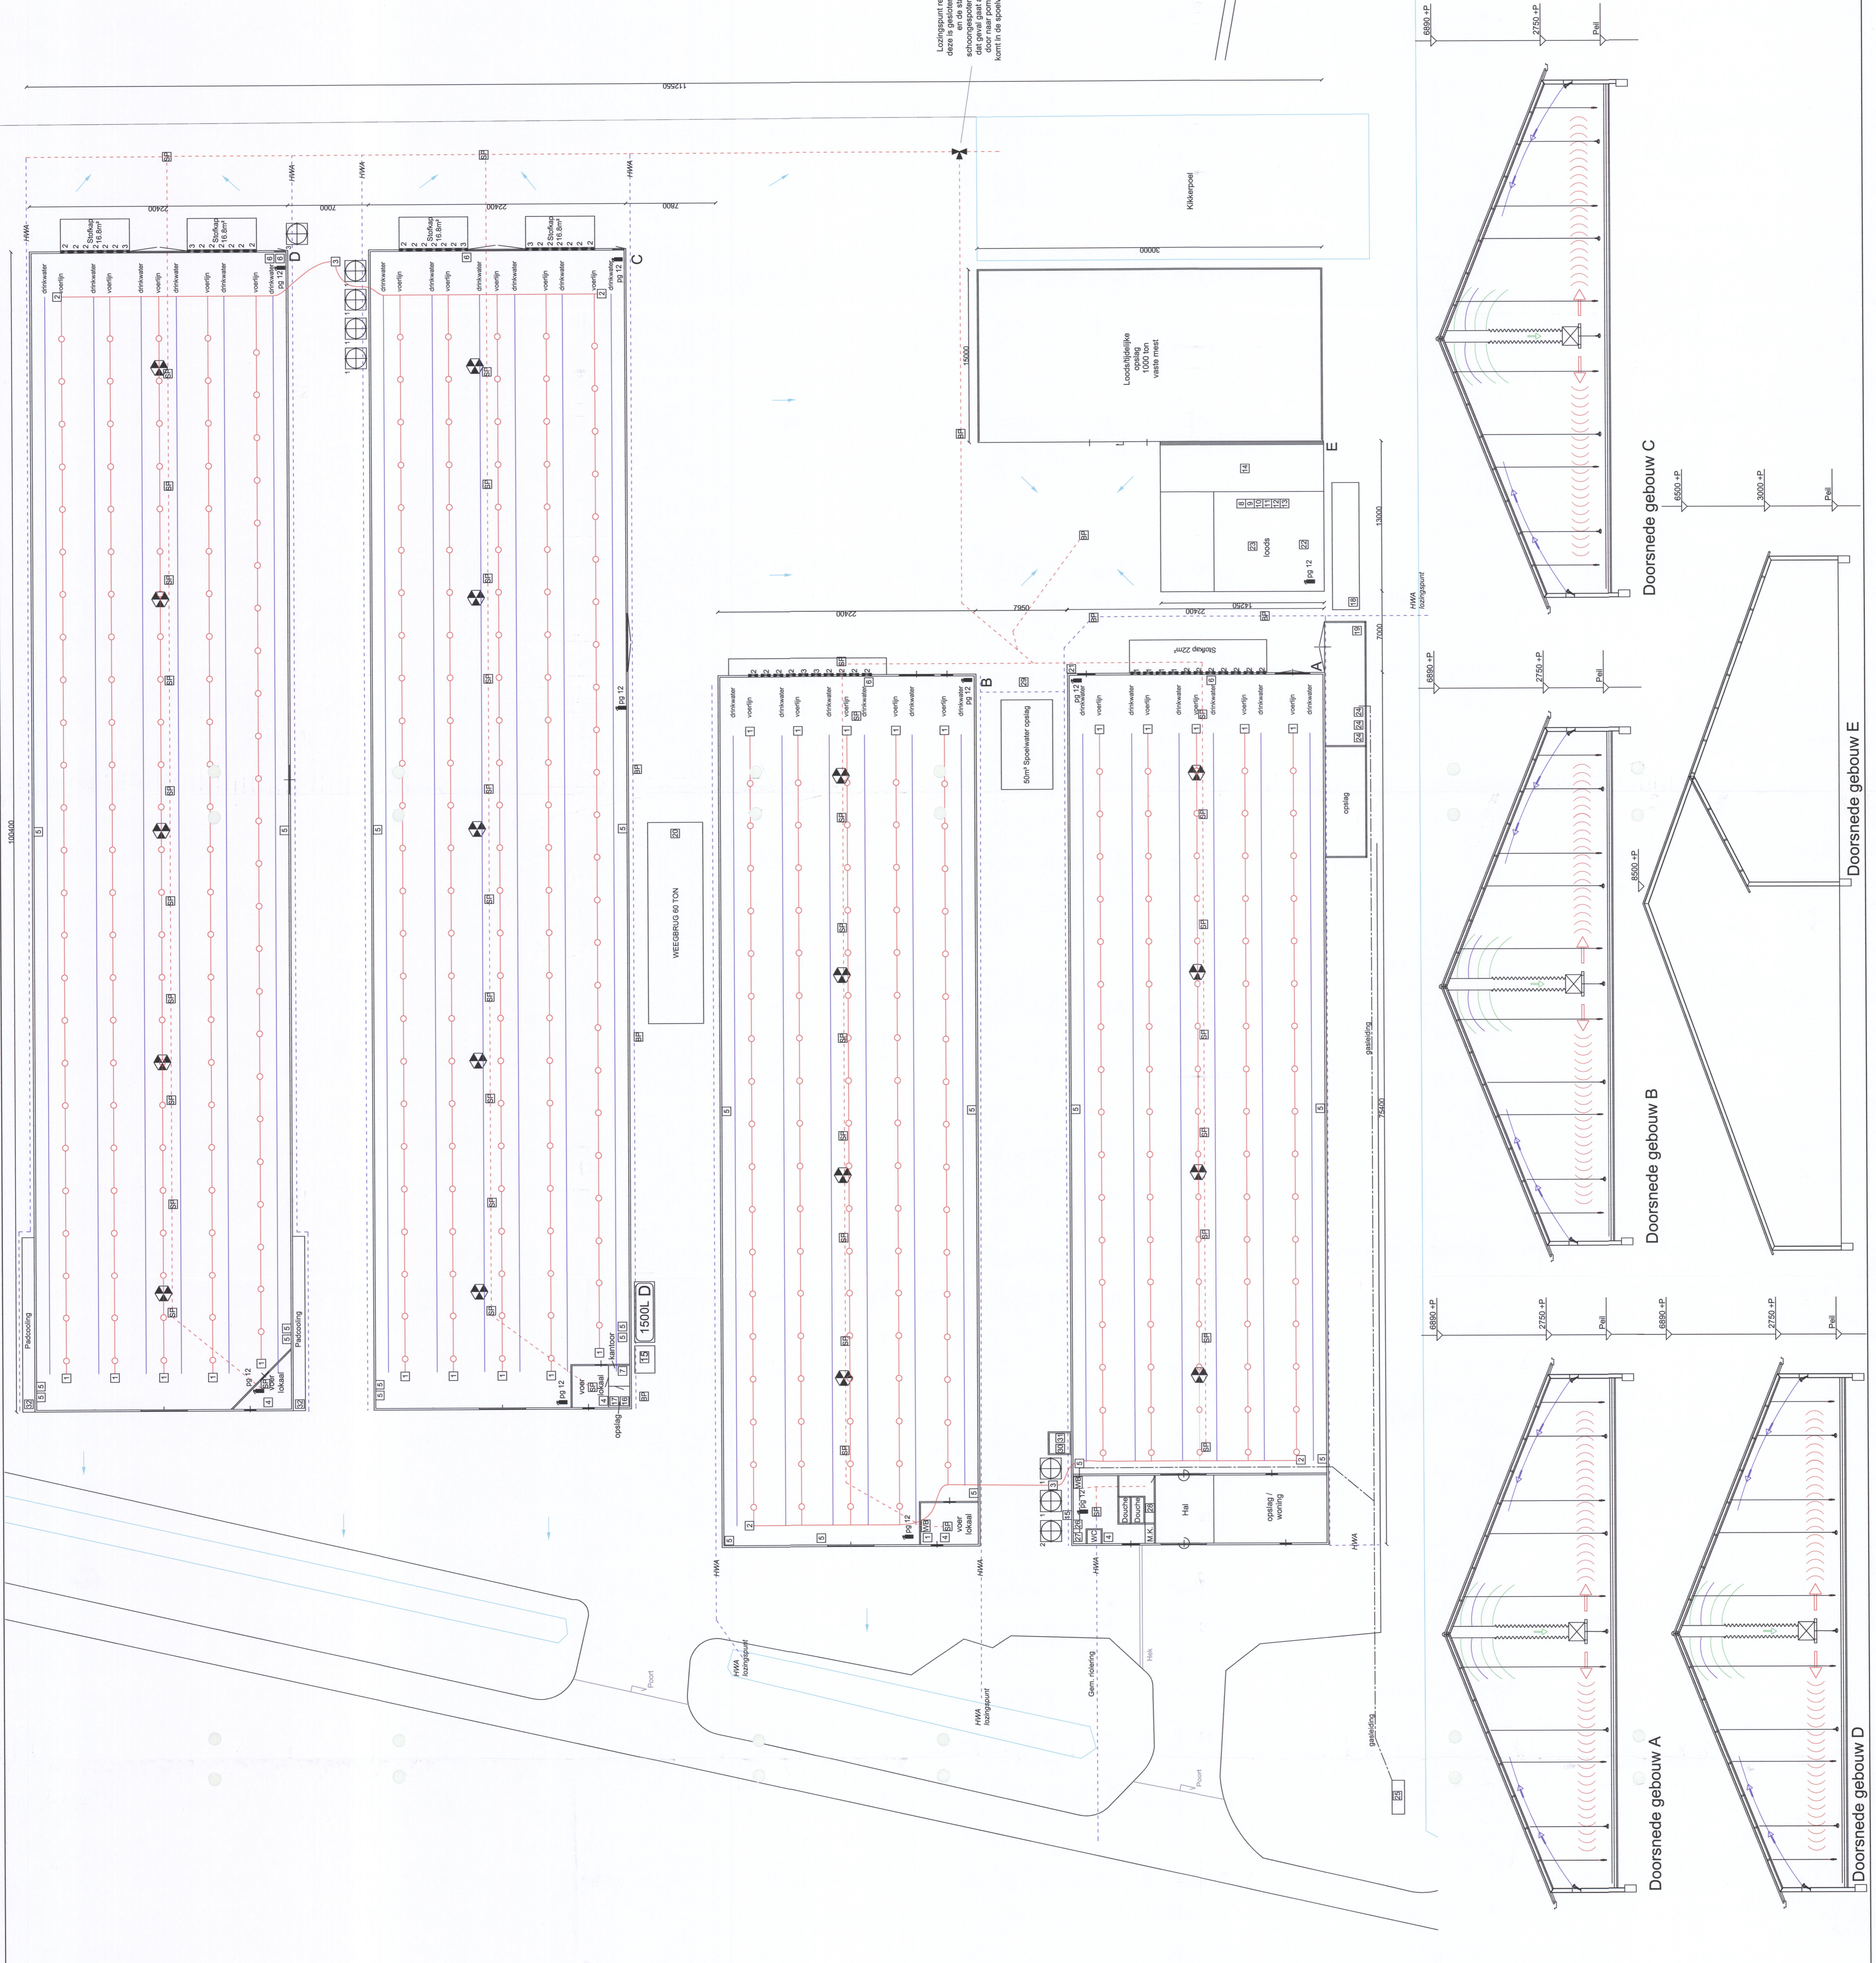

Gebouw A Functie: Plumveestal	
System	Wassersamen
Wand	Geplaatst
Dak	Geplaatst
Goedkope	2750 +P
Verwarming	Mechanisch, langlevensfase met stofkap
Wassersamen	Wassersamen 4 x 54W
Aantal vloeren	38.120 st. Afbeeldings af. 8.275. Afbeeldings af.

Gebouw B Functie: Plumveestal	
System	Wassersamen
Wand	Geplaatst
Dak	Geplaatst
Goedkope	2750 +P
Verwarming	Mechanisch, langlevensfase
Wassersamen	Wassersamen 4 x 54W
Aantal vloeren	40.050 st. Afbeeldings af. 8.275. Afbeeldings af.

Gebouw C Functie: Plumveestal	
System	Wassersamen
Wand	Geplaatst
Dak	Geplaatst
Goedkope	2750 +P
Verwarming	Mechanisch, langlevensfase
Wassersamen	Wassersamen 5 x 53W
Aantal vloeren	53.500 st. Afbeeldings af. 11.075. Afbeeldings af.

Gebouw D Functie: Plumveestal	
System	Wassersamen
Wand	Geplaatst
Dak	Geplaatst
Goedkope	6800 +P
Verwarming	Mechanisch, langlevensfase
Wassersamen	Wassersamen 5 x 53W
Aantal vloeren	53.500 st. Afbeeldings af. 11.075. Afbeeldings af.

Gebouw E Functie: Opslag /houffacielloods	
Wand	Dimmend
Dak	Geplaatst
Goedkope	3000 +P / 4000 +P
Nochtop	6800 +P

Project: Tekening tbv vergunning Wet Milieubeheer
Ontwerper: Den Aker 10
Bladzijde: 1/1
Locatie: 3662 RB Nibek
www.vanterveadvies.nl
VantErve ADVIES
Advies met een visie!
1100 AA Burenweg 10, 3662 RB Nibek
T: 030 250 5011
E: info@vanterveadvies.nl
W: www.vanterveadvies.nl