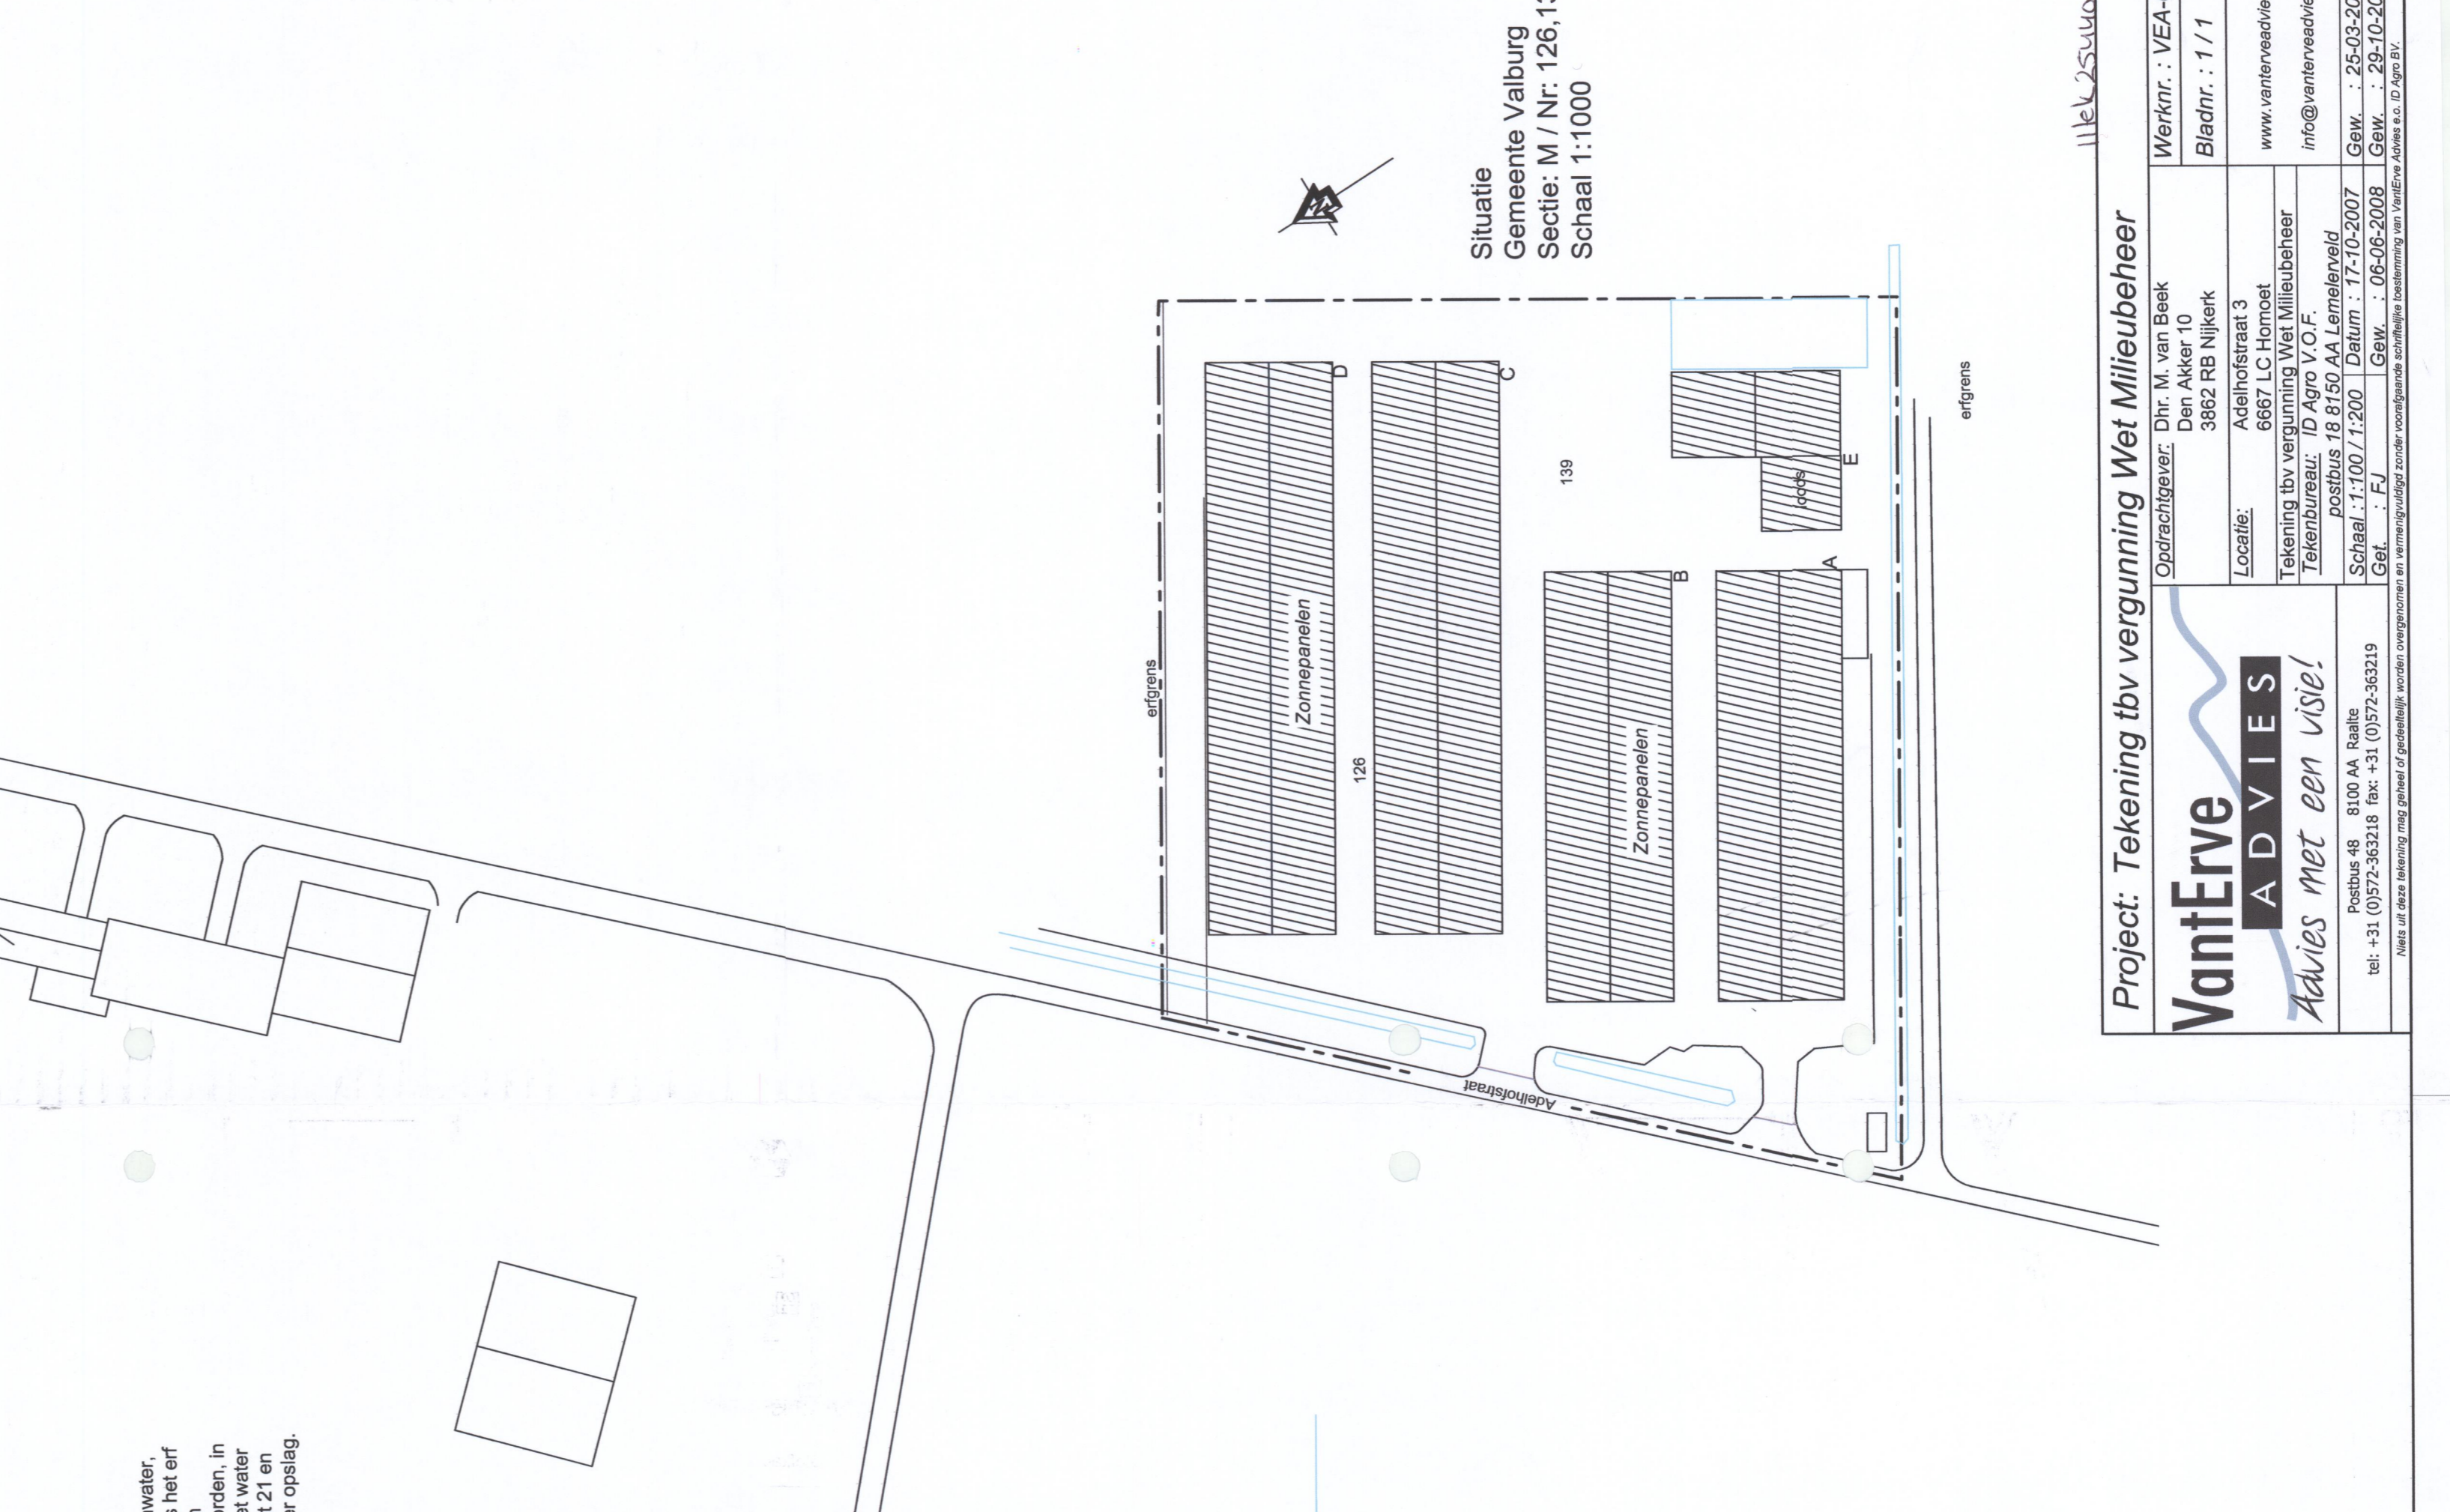

Gebouw A Functie: Plumveestal	
System	Wassersamen
Wand	Geplaatst
Dak	Geplaatst
Goedkope	2750 +P
Verwarming	Mechanisch, langlevensfase met stofkap
Wassersamen	Wassersamen 4 x 54W
Aantal vloeren	38.120 st. Afbeeldings af. 8.275. Afbeeldings af.

Gebouw B Functie: Plumveestal	
System	Wassersamen
Wand	Geplaatst
Dak	Geplaatst
Goedkope	2750 +P
Verwarming	Mechanisch, langlevensfase
Wassersamen	Wassersamen 4 x 54W
Aantal vloeren	40.050 st. Afbeeldings af. 8.275. Afbeeldings af.

Gebouw C Functie: Plumveestal	
System	Wassersamen
Wand	Geplaatst
Dak	Geplaatst
Goedkope	2750 +P
Verwarming	Mechanisch, langlevensfase
Wassersamen	Wassersamen 5 x 53W
Aantal vloeren	53.500 st. Afbeeldings af. 11.075. Afbeeldings af.

Gebouw D Functie: Plumveestal	
System	Wassersamen
Wand	Geplaatst
Dak	Geplaatst
Goedkope	6800 +P
Verwarming	Mechanisch, langlevensfase
Wassersamen	Wassersamen 5 x 53W
Aantal vloeren	53.500 st. Afbeeldings af. 11.075. Afbeeldings af.

Gebouw E Functie: Opslag /houffacielloods	
Wand	Dimmend
Dak	Geplaatst
Goedkope	3000 +P / 4000 +P
Nochtop	6800 +P

Project: Tekening tbv vergunning Wet Milieubeheer
Ontwerper: Den Aker 10
Bladzijde: 1/1
Locatie: 3662 RB Nibek
www.vanterveadvies.nl
VantErve ADVIES
Advies met een visie!
1100 AA Burenweg 10, 3662 RB Nibek
T: 030 250 5011
E: info@vanterveadvies.nl
W: www.vanterveadvies.nl