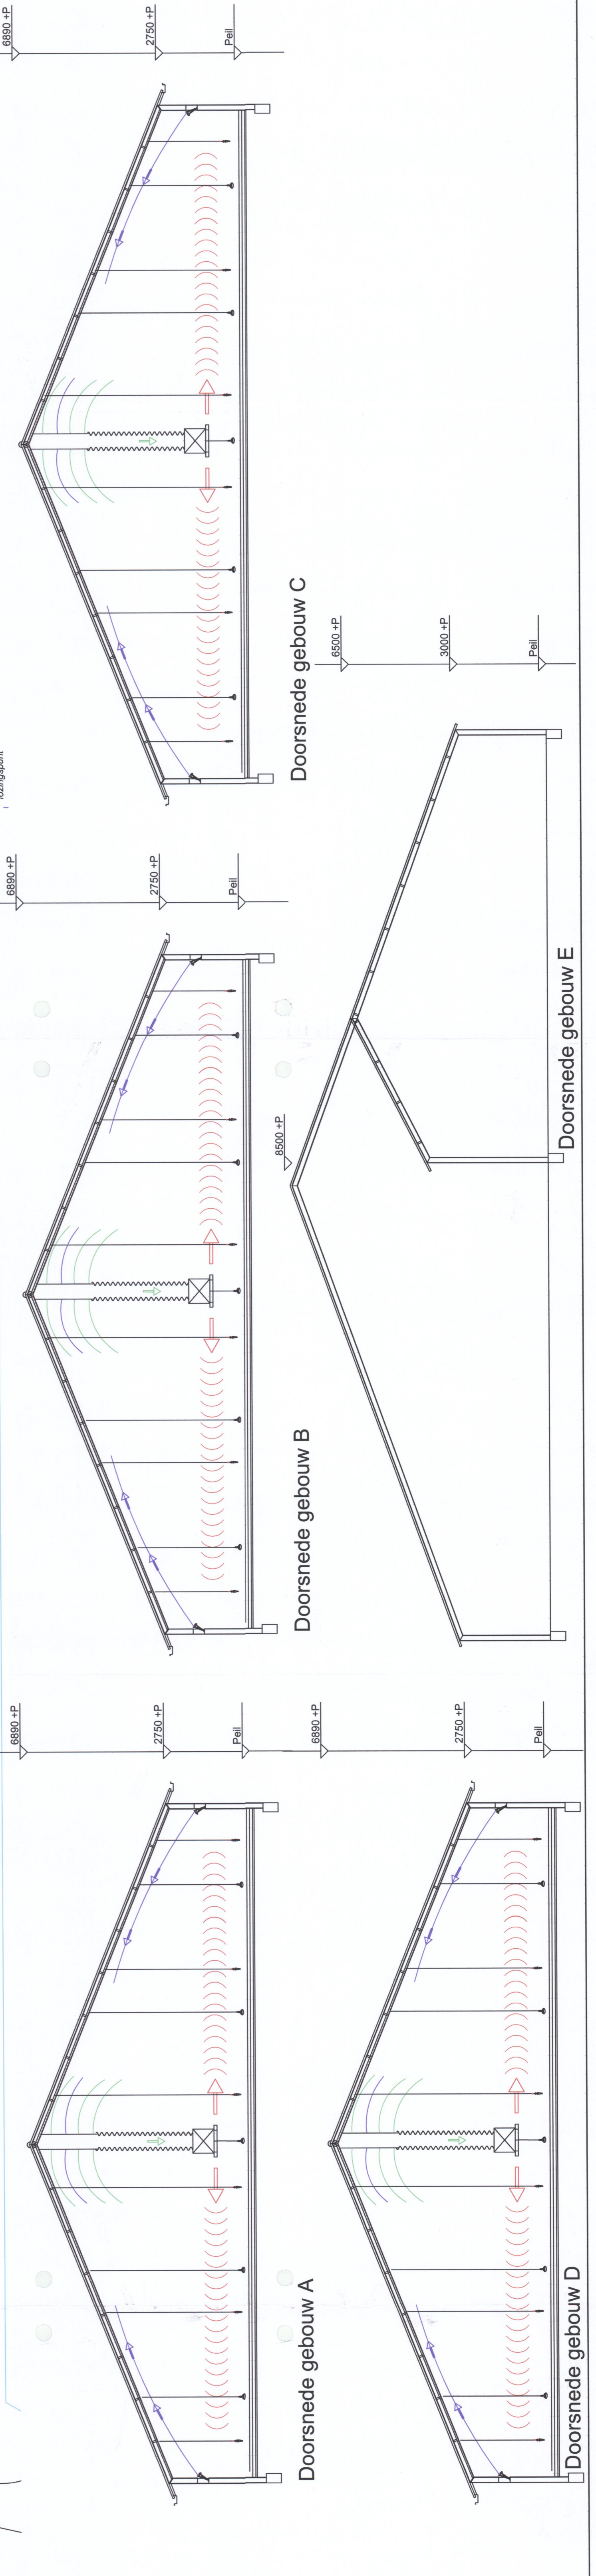

Gebouw A Functie: Plumveestal	
System	Wassersamen
Wand	Geplaatst
Dak	Geplaatst
Goedkope	2750 +P
Verwarming	Mechanisch, langlevensfase met stofkap
Wassersamen	Wassersamen 4 x 54W
Aantal vloeren	38.120 st. Afbeeldings af. 8.275. Afbeeldings af.

Gebouw B Functie: Plumveestal	
System	Wassersamen
Wand	Geplaatst
Dak	Geplaatst
Goedkope	2750 +P
Verwarming	Mechanisch, langlevensfase
Wassersamen	Wassersamen 4 x 54W
Aantal vloeren	40.050 st. Afbeeldings af. 8.275. Afbeeldings af.

Gebouw C Functie: Plumveestal	
System	Wassersamen
Wand	Geplaatst
Dak	Geplaatst
Goedkope	2750 +P
Verwarming	Mechanisch, langlevensfase
Wassersamen	Wassersamen 5 x 53W
Aantal vloeren	53.500 st. Afbeeldings af. 11.075. Afbeeldings af.

Gebouw D Functie: Plumveestal	
System	Wassersamen
Wand	Geplaatst
Dak	Geplaatst
Goedkope	6800 +P
Verwarming	Mechanisch, langlevensfase
Wassersamen	Wassersamen 5 x 53W
Aantal vloeren	53.500 st. Afbeeldings af. 11.075. Afbeeldings af.

Gebouw E Functie: Opslag /houffacielloods	
Wand	Dimmend
Dak	Geplaatst
Goedkope	3000 +P / 4000 +P
Nochtop	6800 +P

Project: Tekening tbv vergunning Wet Milieubeheer
Ontwerper: Den Aker 10
Bladzijde: 1/1
Locatie: 3662 RB Nibek
www.vanterveadvies.nl
VantErve ADVIES
Advies met een visie!
1100 AA Burenweg 10, 3662 RB Nibek
T: 030 250 5011
E: info@vanterveadvies.nl
W: www.vanterveadvies.nl