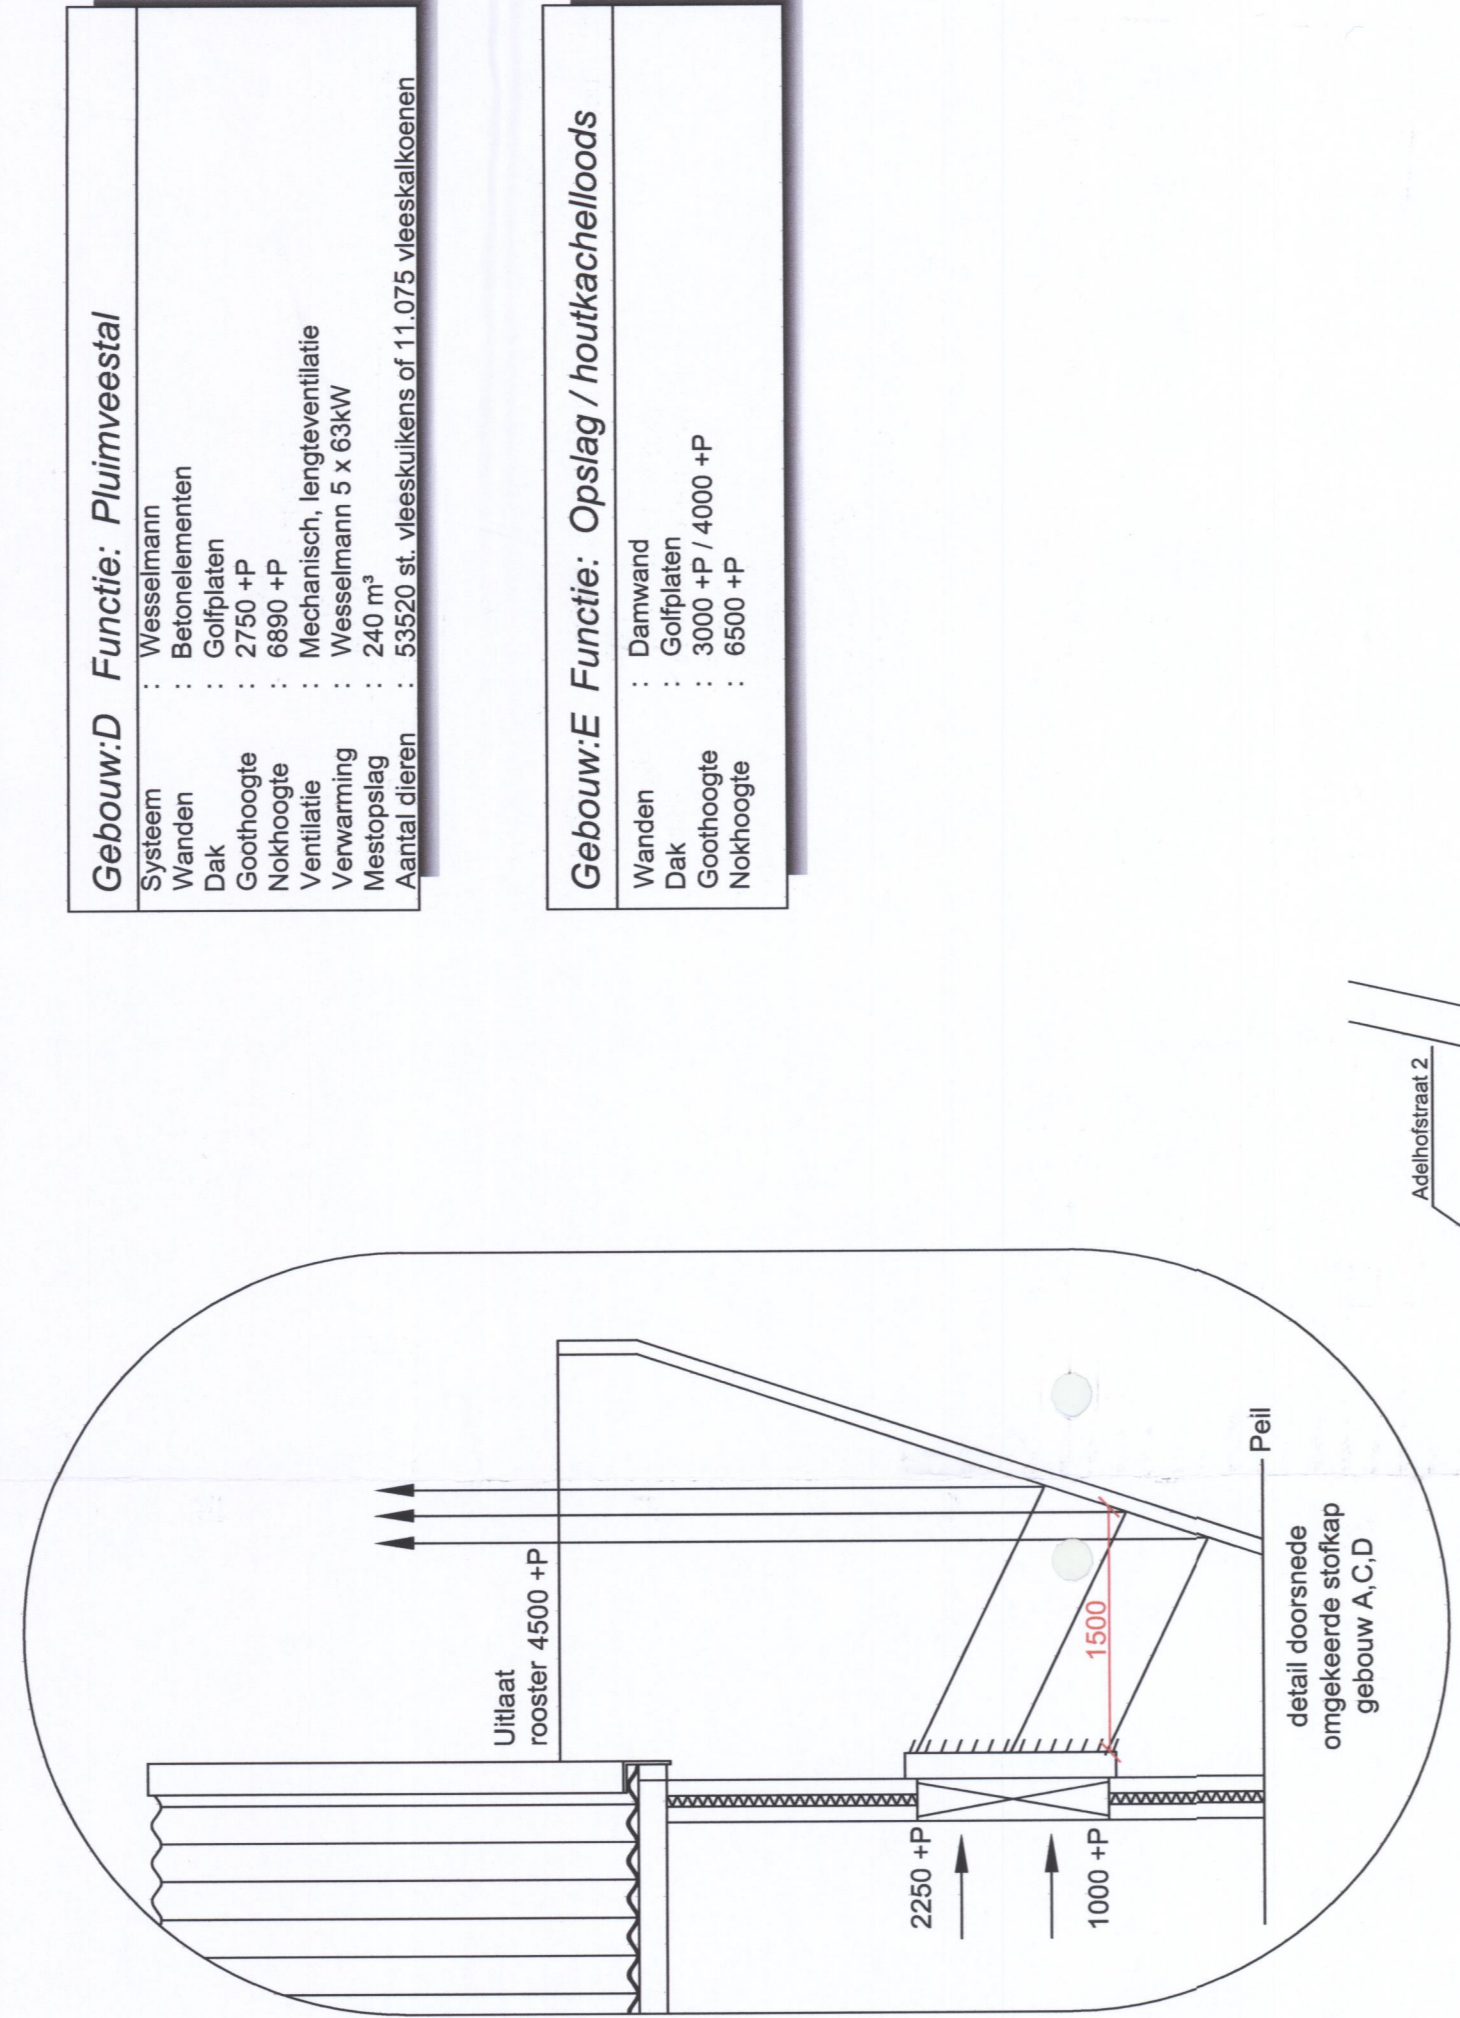

Gebouw A Functie: Plumveestal	
System	Wassersamen
Wand	Geplaatst
Dak	Geplaatst
Goedkope	2750 +P
Verwarming	Mechanisch, langlevensfase met stofkap
Wassersamen	Wassersamen 4 x 54W
Aantal vloeren	38.120 st. Afbeeldings af. 8.275. Afbeeldings af.

Gebouw B Functie: Plumveestal	
System	Wassersamen
Wand	Geplaatst
Dak	Geplaatst
Goedkope	2750 +P
Verwarming	Mechanisch, langlevensfase
Wassersamen	Wassersamen 4 x 54W
Aantal vloeren	40.050 st. Afbeeldings af. 8.275. Afbeeldings af.

Gebouw C Functie: Plumveestal	
System	Wassersamen
Wand	Geplaatst
Dak	Geplaatst
Goedkope	2750 +P
Verwarming	Mechanisch, langlevensfase
Wassersamen	Wassersamen 5 x 53W
Aantal vloeren	53.500 st. Afbeeldings af. 11.075. Afbeeldings af.

Gebouw D Functie: Plumveestal	
System	Wassersamen
Wand	Geplaatst
Dak	Geplaatst
Goedkope	6800 +P
Verwarming	Mechanisch, langlevensfase
Wassersamen	Wassersamen 5 x 53W
Aantal vloeren	53.500 st. Afbeeldings af. 11.075. Afbeeldings af.

Gebouw E Functie: Opslag /houffacielloods	
Wand	Dimmend
Dak	Geplaatst
Goedkope	3000 +P / 4000 +P
Nochtop	6800 +P

Project: Tekening tbv vergunning Wet Milieubeheer
Ontwerper: Den Aker 10
Bladzijde: 1/1
Locatie: 3662 RB Nibek
www.vanterveadvies.nl
VantErve ADVIES
Advies met een visie!
1100 AA Burenweg 10, 3662 RB Nibek
T: 030 250 5011
E: info@vanterveadvies.nl
W: www.vanterveadvies.nl