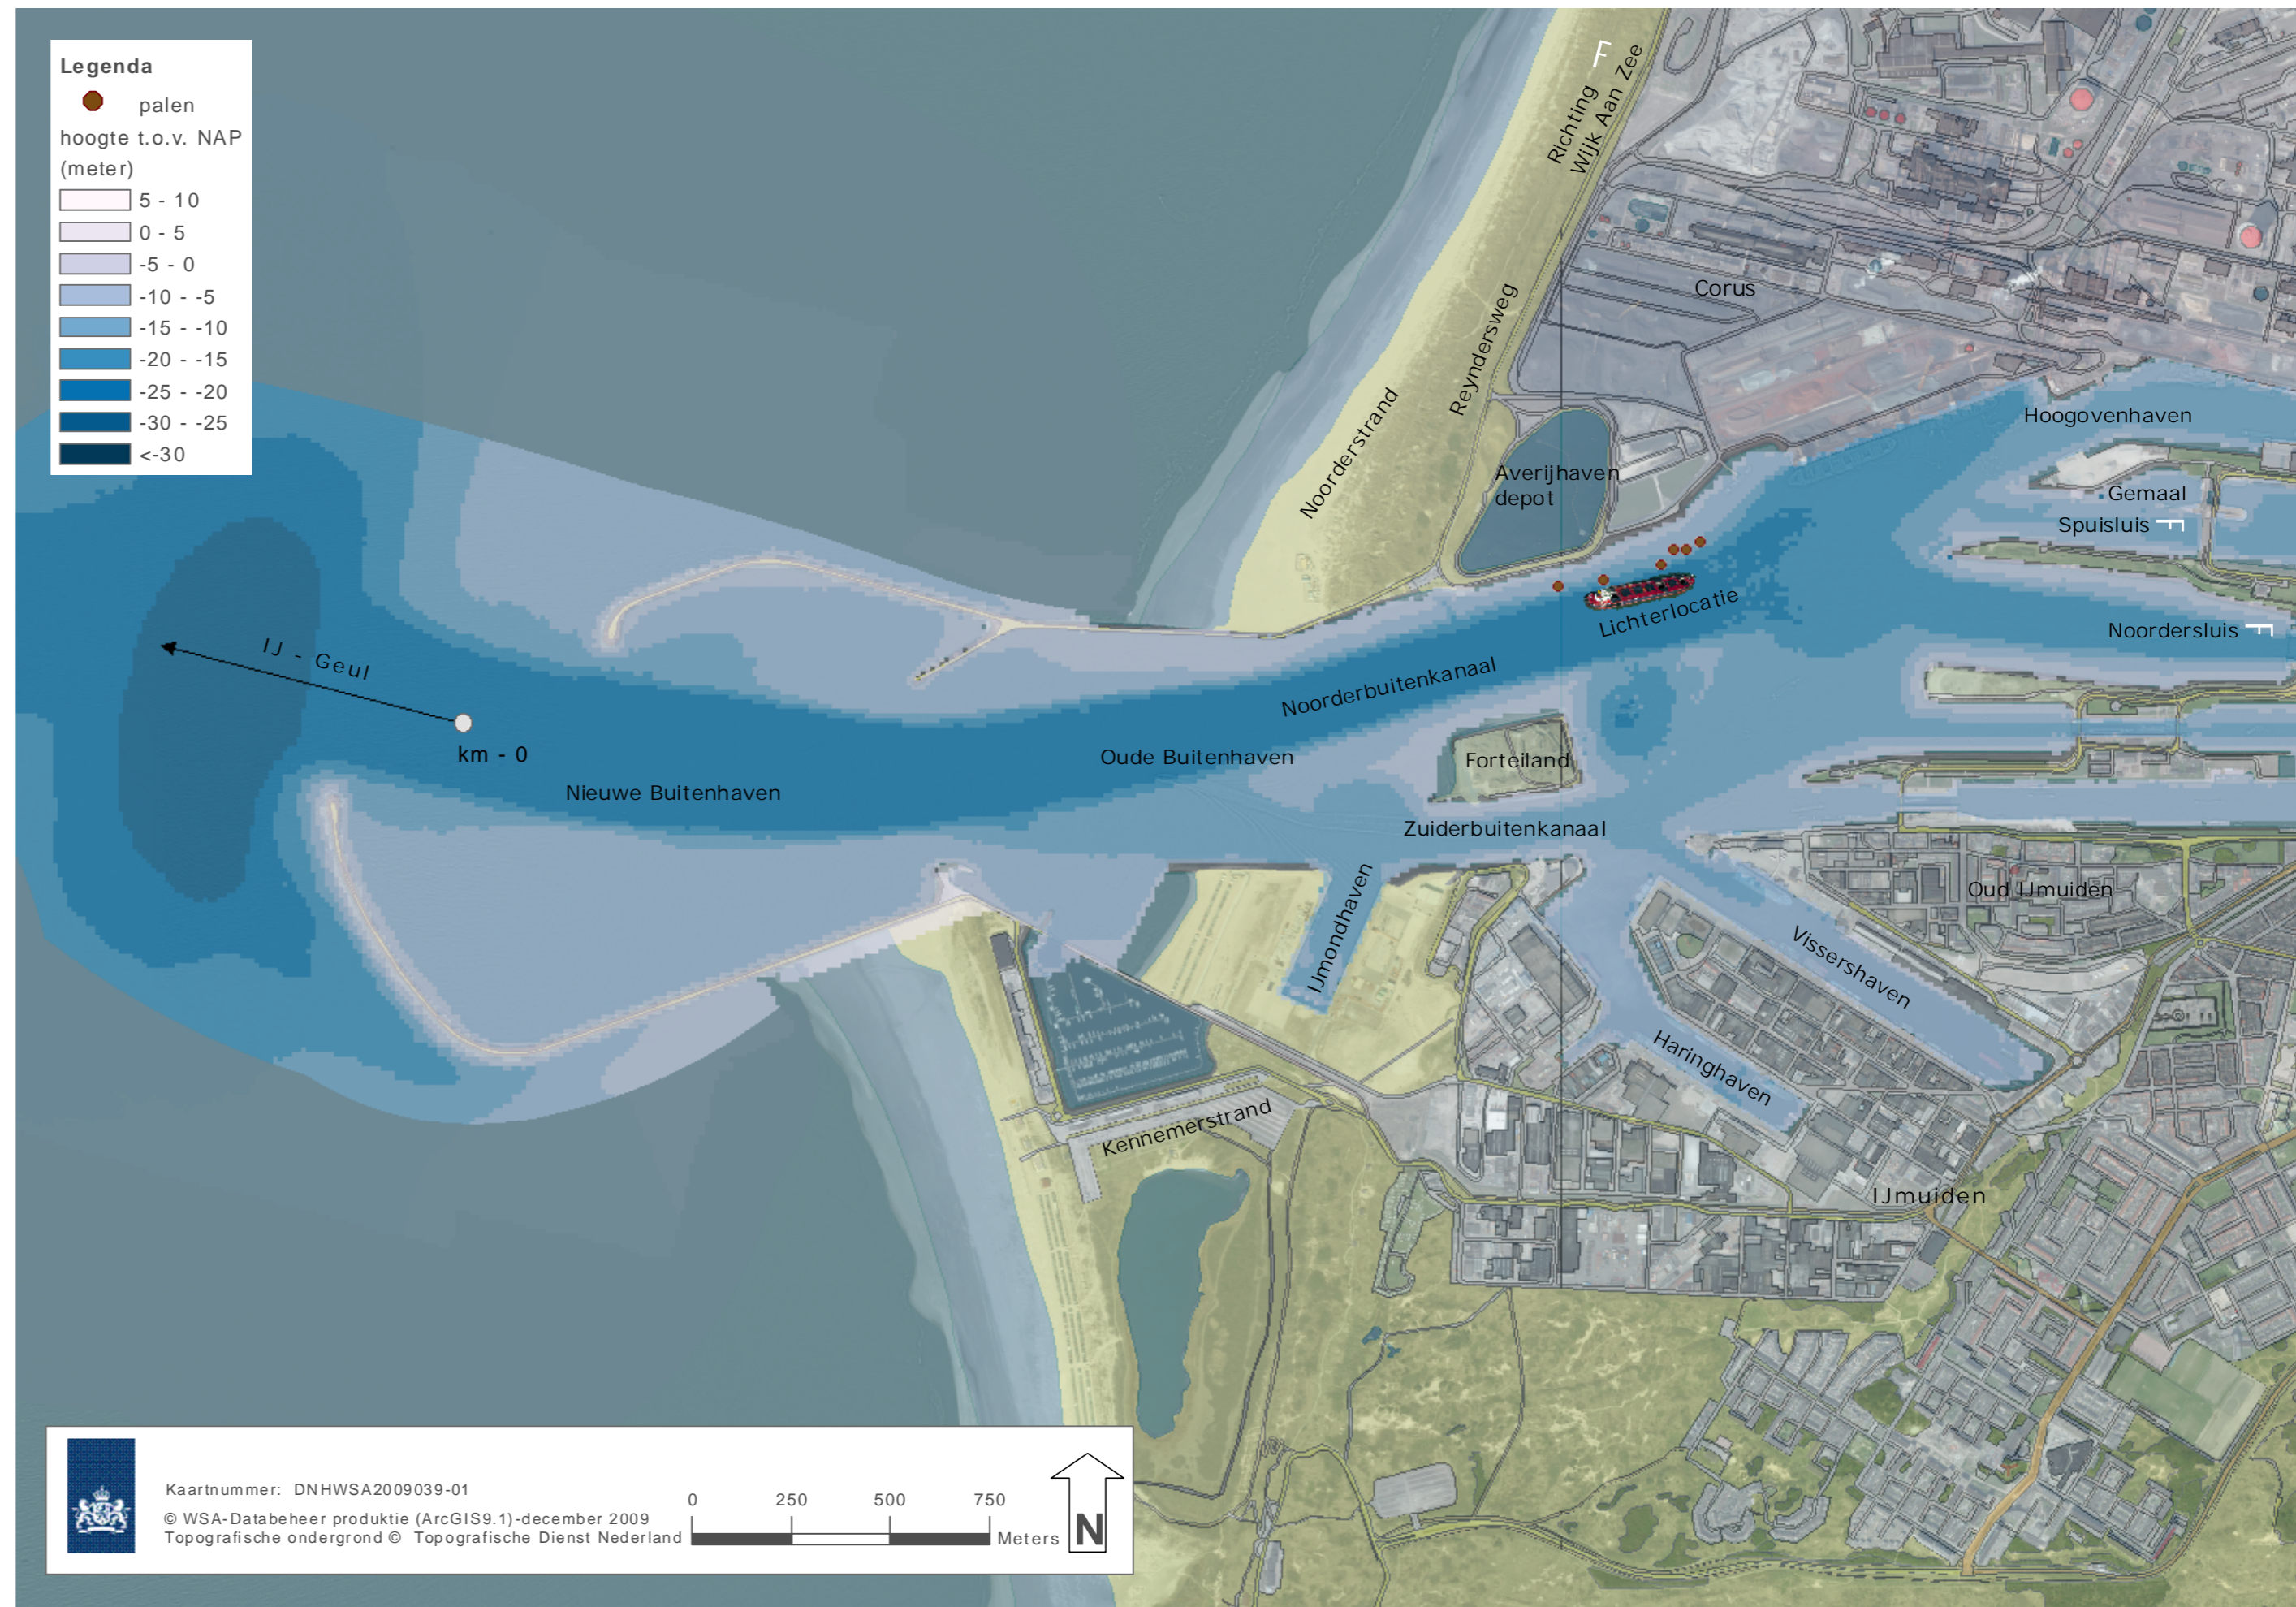

Legenda

- palen
- hoogte t.o.v. NAP (meter)
- 5 - 10
- 0 - 5
- 5 - 0
- 10 - -5
- 15 - -10
- 20 - -15
- 25 - -20
- 30 - -25
- <-30

Kaartnummer: DNHWSA2009039-01
 © WSA-Databeheer productie (ArcGIS9.1)-december 2009
 Topografische ondergrond © Topografische Dienst Nederland

0 250 500 750
 Meters