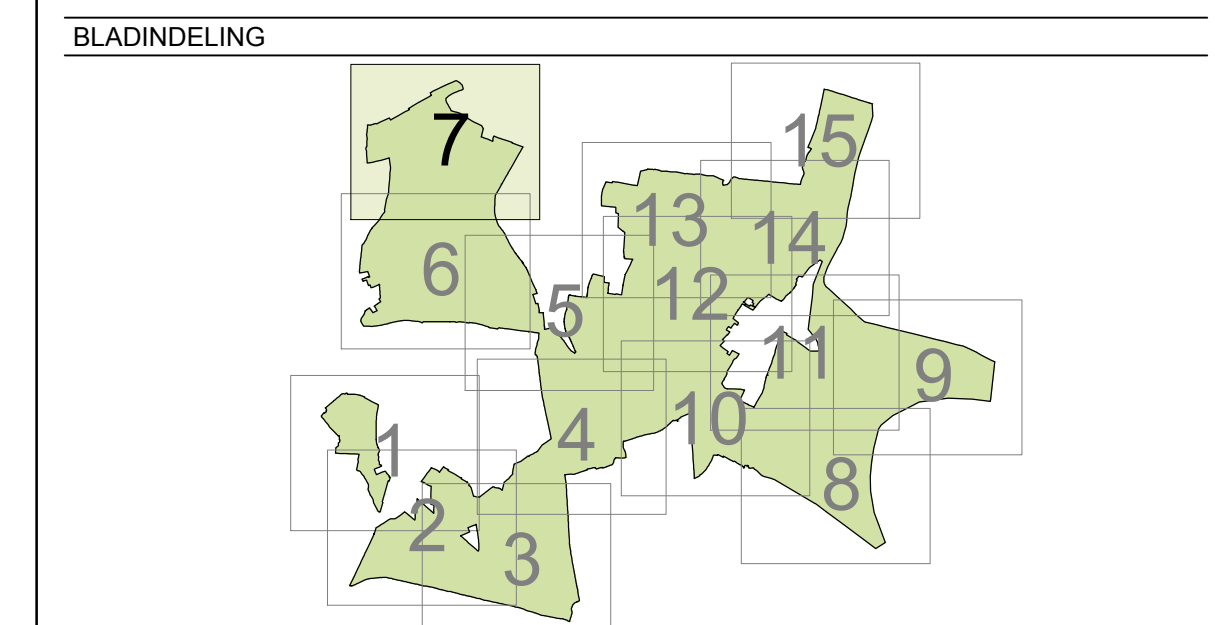

LEGENDA

PLANGEBIED	
	plangebied

BESTEMMINGEN			
	A Agrarisch		N Natuur
	A-T Agrarisch - Tuinbouw		R-O Recreatie - Oosterbuurt
	AW Agrarisch met Waarden		R-V Recreatie - Verblifsrecreatie
	AW-O Agrarisch met Waarden - Oosterbuurt		R-VT Recreatie - Volkstuin
	B Bedrijf		S Sport
	B-O Bedrijf - Oosterbuurt		S-M Sport - Manege
	BO Bos		T Tuin
	CO Cultuur en ontspanning		V Verkeer
	DH Detailhandel		V-SP Verkeer - Spoor
	DH-TC Detailhandel - Tuincentrum		WA Water
	GD Gemengd		WA-O Water - Oosterbuurt
	G Groen		W Wonen
	H Horeca		W-O Wonen - Oosterbuurt
	M Maatschappelijk		WR-A3 Waarde - Archeologie 3
	L-G Leiding - Gas		WR-A4 Waarde - Archeologie 4
	L-L Leiding - Leidingstrook		WR-A5 Waarde - Archeologie 5
	L-R Leiding - Riol		WR-C Waarde - Cultuurhistorie
	WR-A1 Waarde - Archeologie 1		WS-WK Waterstaat - Waterkering
	WR-A2 Waarde - Archeologie 2		

VERKLARING	
	gbkn- en kadastrale gegevens

bestemmingsplan Buitengebied Castricum

schaal: 1:2500 datum: 24-10-2012
 formaat: A0 datum ondergrond: -
 projectnummer: 110107 voorbeeld: 23-04-2012
 bladnummer: 7 ontwerp: 24-10-2012
 aantal bladen: 15 vaststelling: -
 identificatiecode: NL_BRPD_0303_BPBuitengebied-001