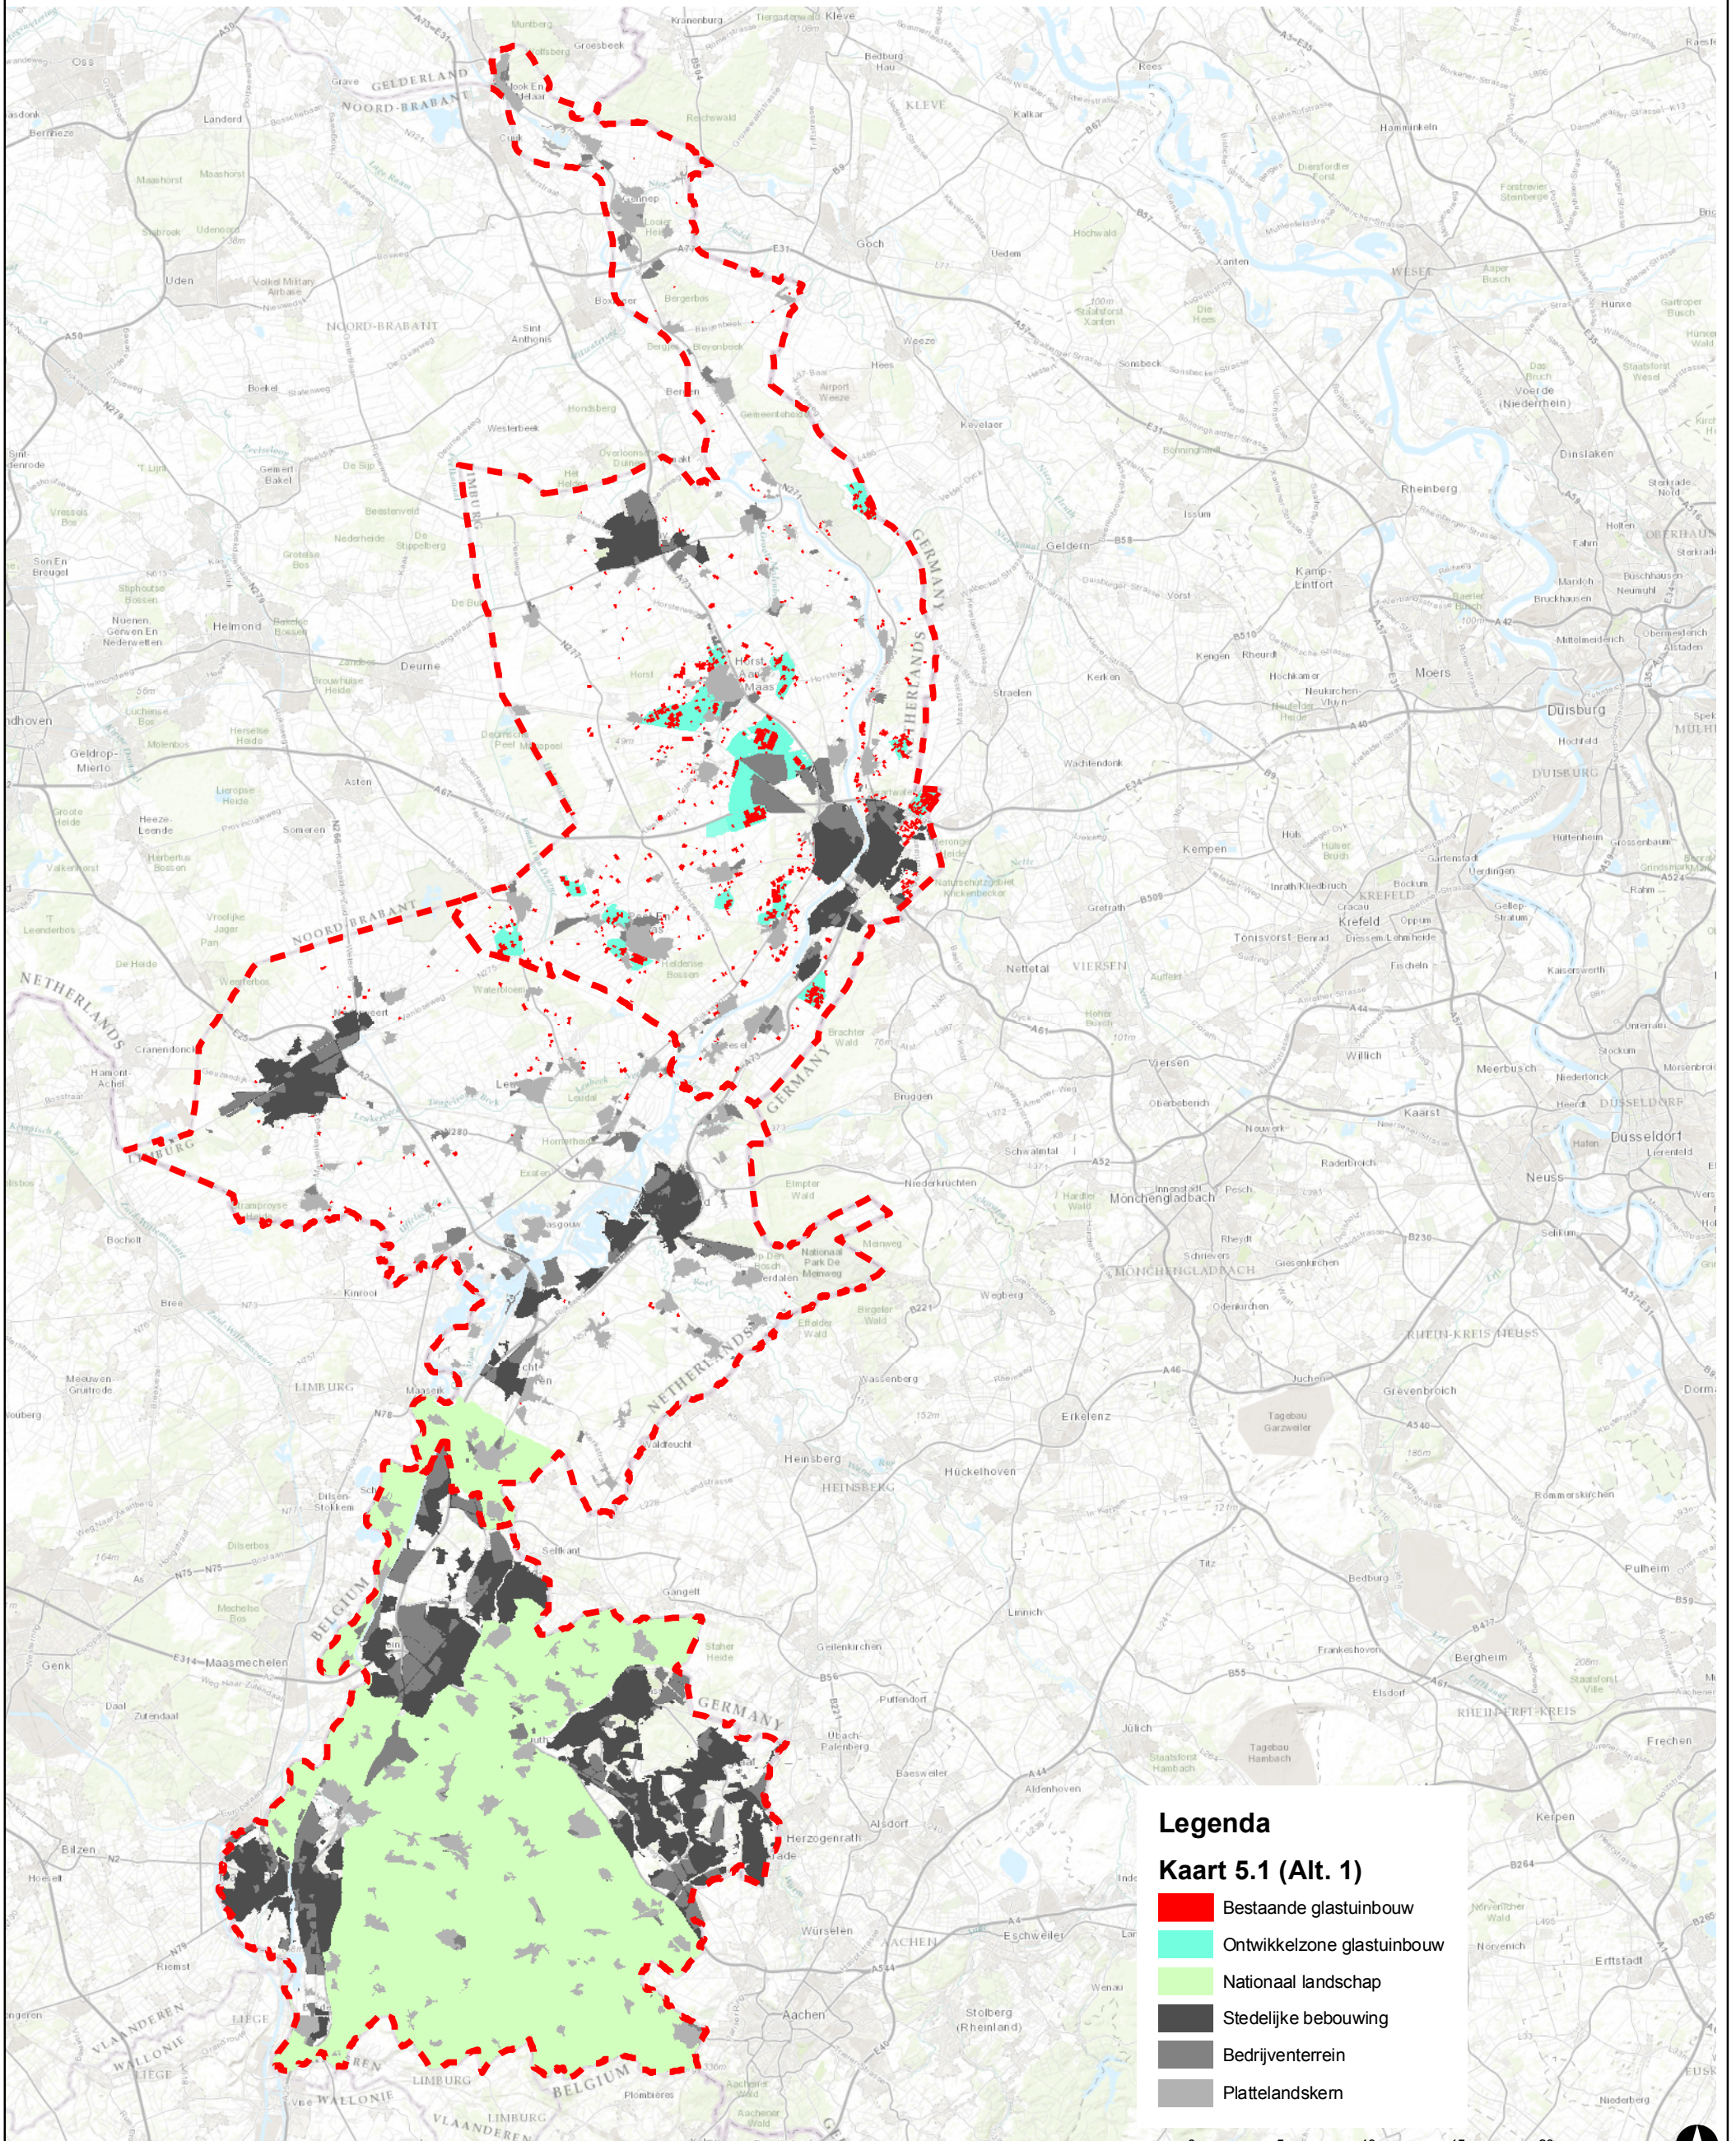

5. Glastuinbouw

Legenda

Kaart 5.1 (Alt. 1)

- Bestaande glastuinbouw
- Ontwikkelzone glastuinbouw
- Nationaal landschap
- Stedelijke bebouwing
- Bedrijventerrein
- Plattelandskern

0 5 10 15 20 km

OPDRACHTGEVER
Provincie Limburg

PROJECTOMSCHRIJVING
MER POL

KAARTITTEL
5. Glastuinbouw

STATUS
CONCEPT

SCHAAL
J. van Meggelen 1:350.000

PROJECTLEIDER
V. Maronier FORMAAT
A3

DATUM
30-01-2013 BLAD IN BLADEN
1 van 1

KAARTNUMMER
256724-5 WUZZ.NR.
CO