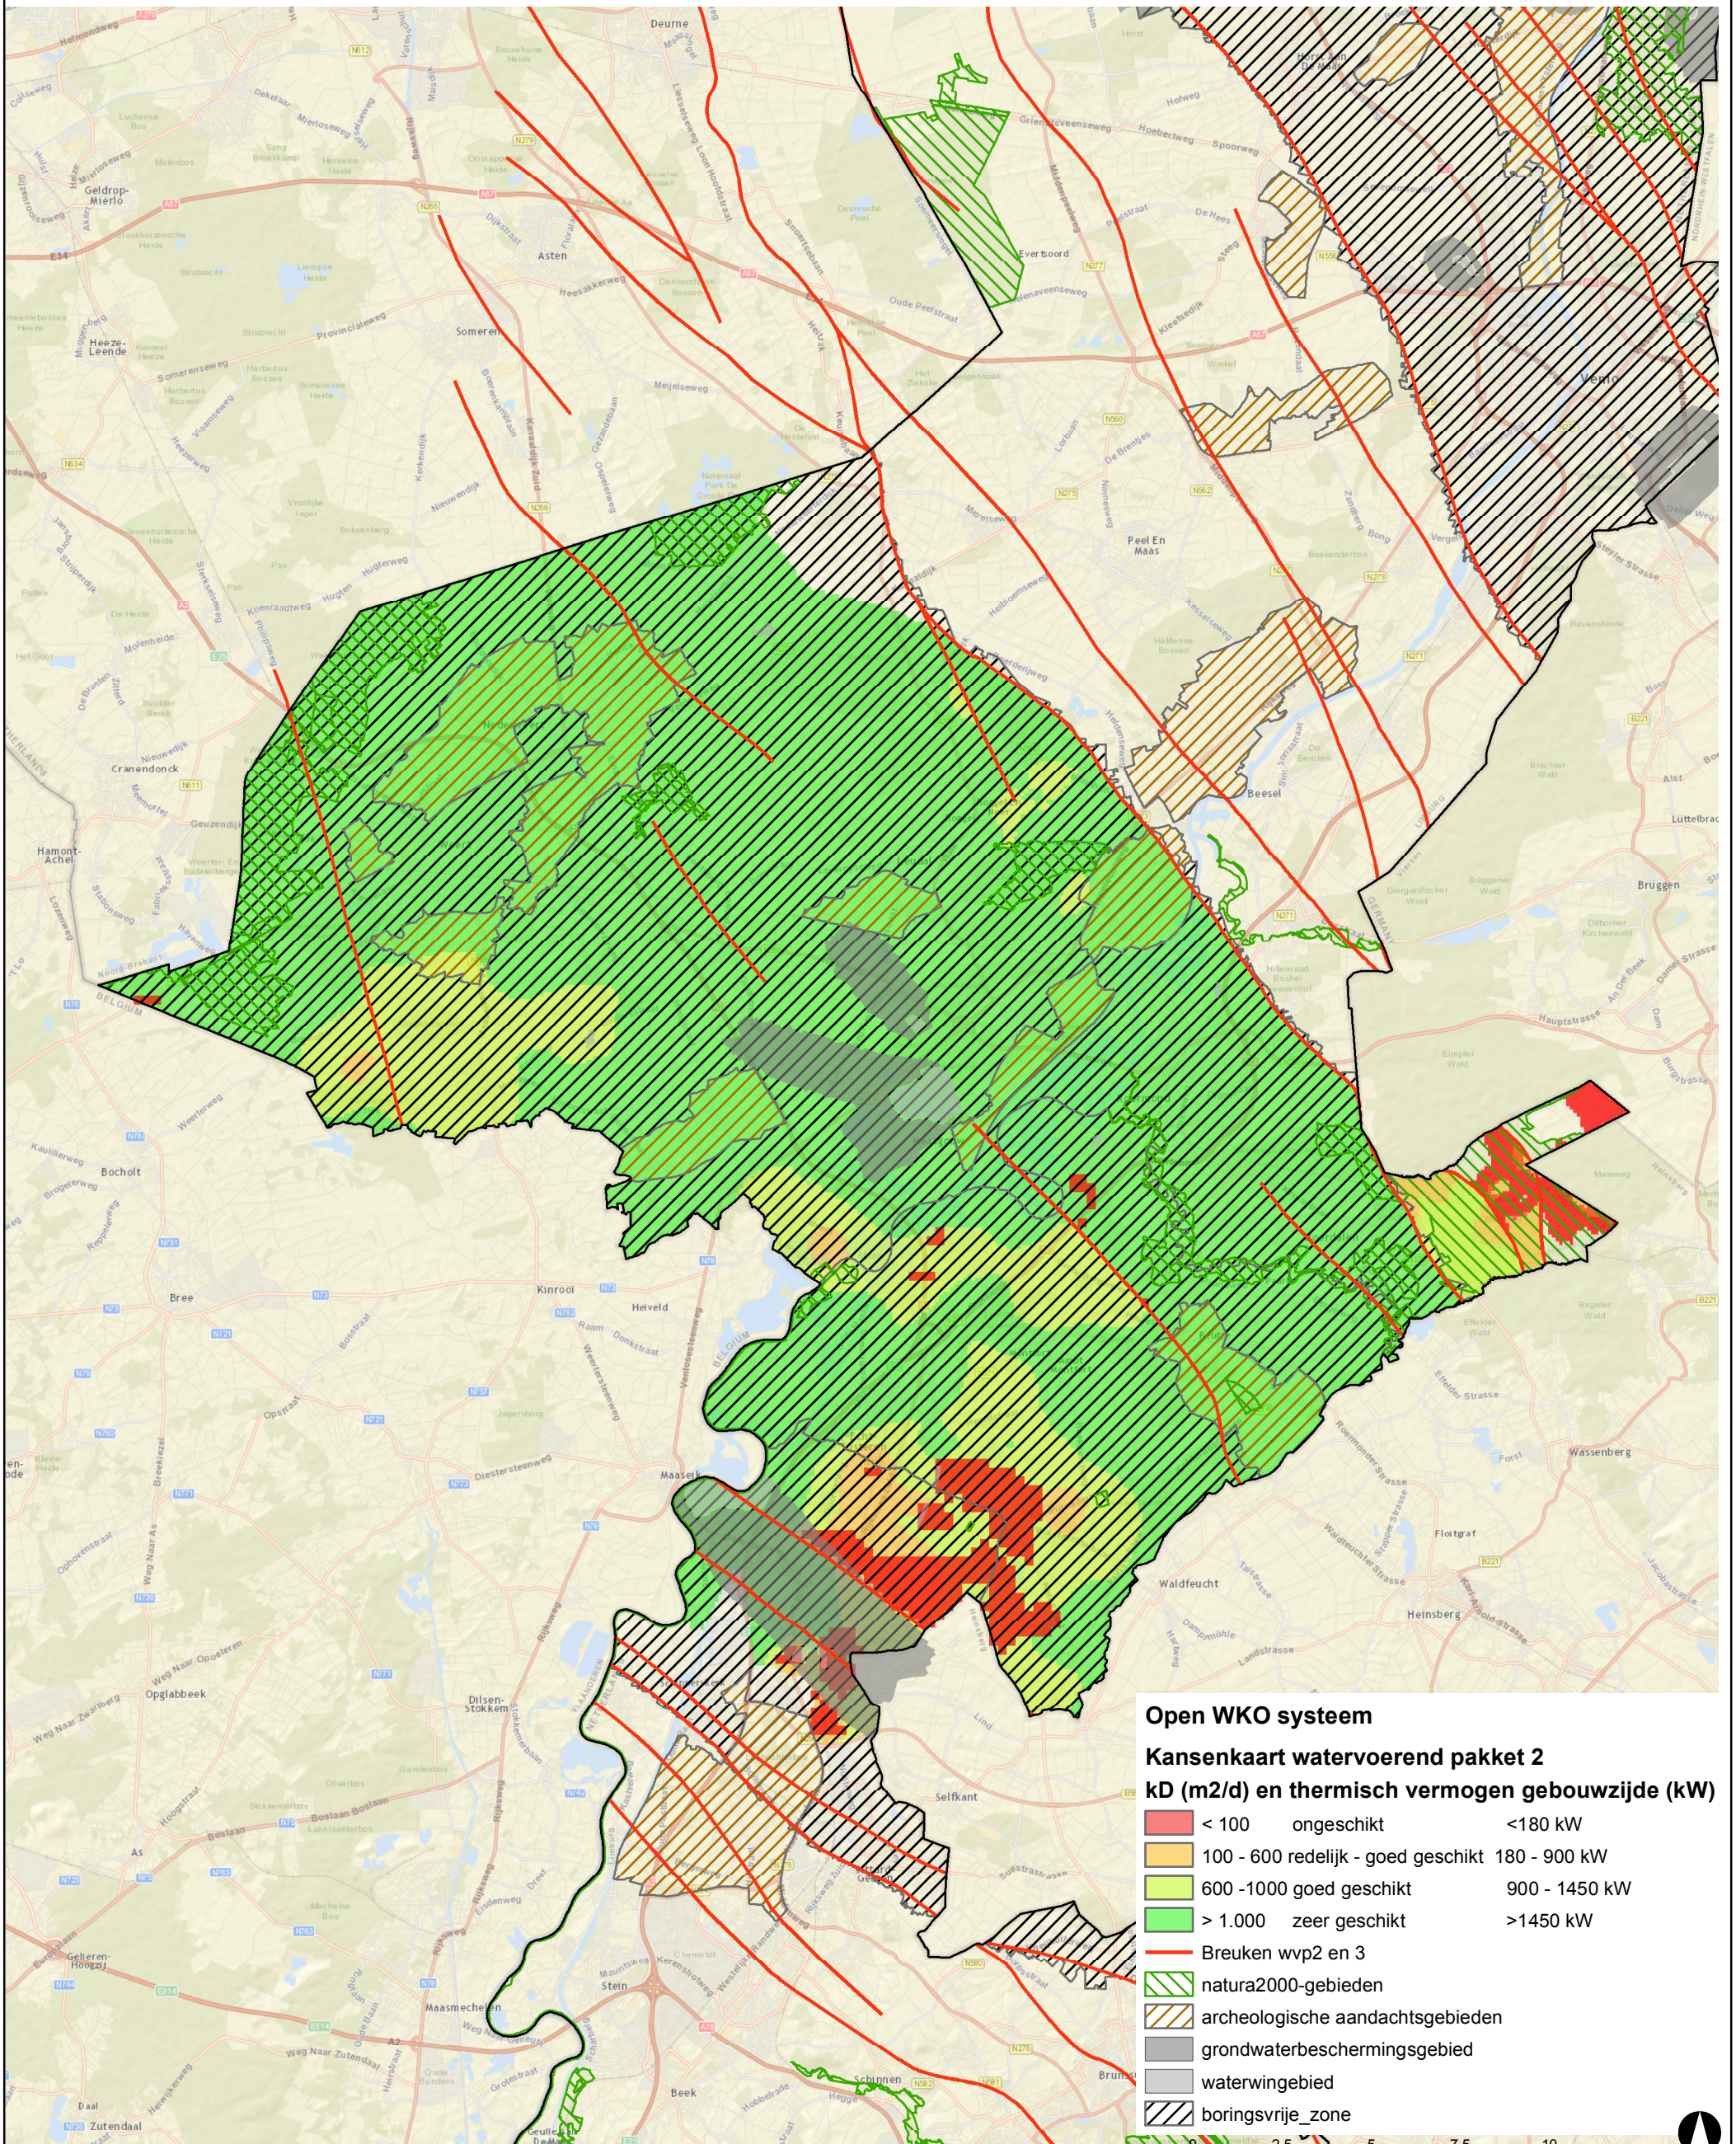

## 7. Warmte-koude opslag.

OPDRACHTGEVER  
 Provincie Limburg

PROJECTOMSCHRIJVING  
 MER POL

KAARTITEL  
 7. Warmte-koude opslag.  
 Midden Limburg

STATUS  
 CONCEPT

SCHAAL  
 J. van Meggelen 1:175.000

FORMAAT  
 V. Maronier A3

BLAD IN BLADEN  
 DATUM 09-01-2013 1 van 1

WIZ.NR  
 KAARTNUMMER 256724-6 C0

**oranjewoud**  
 Member of Antea Group