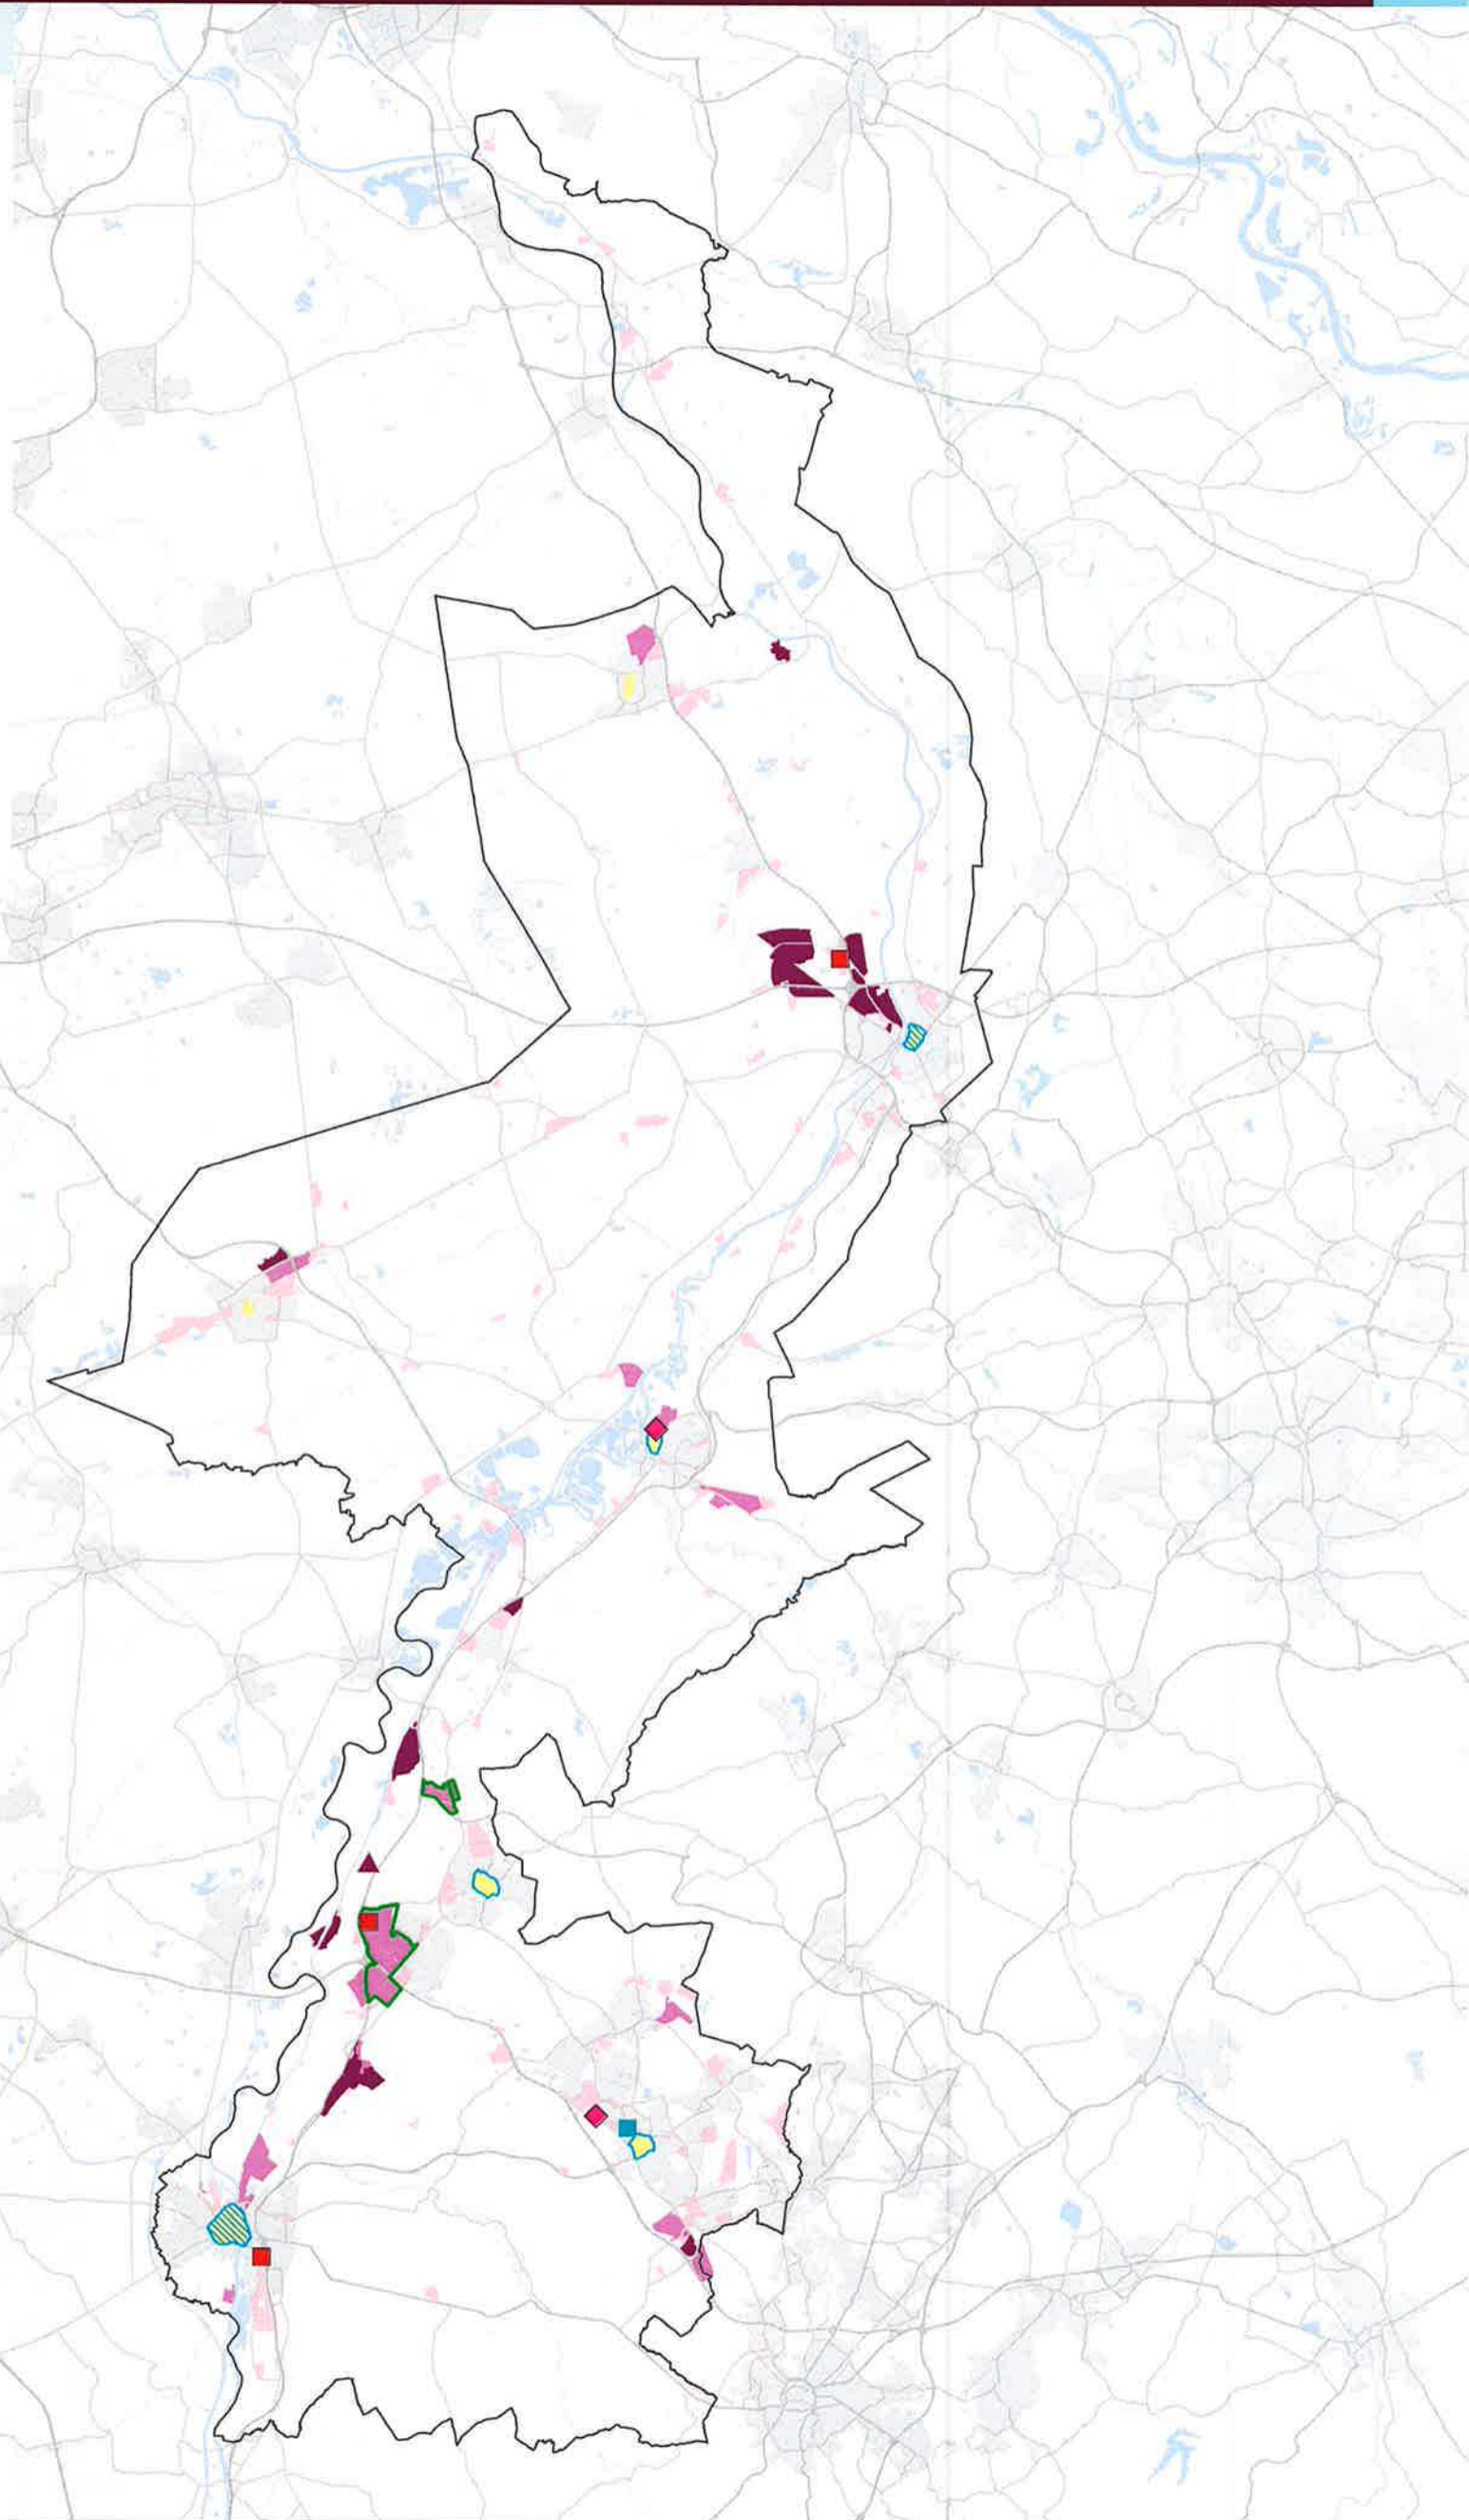

## Legenda

-  Nationaal Landschap Zuid-Limburg
-  Beschermingsgebied Nationaal Landschap Zuid-Limburg
-  Regio's

schaal: 1:350.000  5 Kilometers

© Provincie Limburg, ondergrond topografie © Geodan

## Legenda

- Campus
- ◆ Perifeer themacentrum van (inter-)nationaal belang
- Smart Service Hub
- ▲ Heroverwegingsgebied bedrijventerrein
- Concentratiegebieden kantoren
- Bovenregionaal verzorgend stedelijk centrum (detailhandel)
- Internationaal verzorgend stedelijk centrum (detailhandel)
- Terrein met provinciale milieucontour
- Grootchalig logistiek bedrijventerrein van (boven-)regionaal belang
- Productielocatie van (boven-)regionaal belang
- Overig bedrijventerrein

schaal: 1:350.000  5 Kilometers

© Provincie Limburg; ondergrond topografie © Geodan

schaal: 1:375.000  5 Kilometers

© Provincie Limburg, ondergrond topografie © Geodan