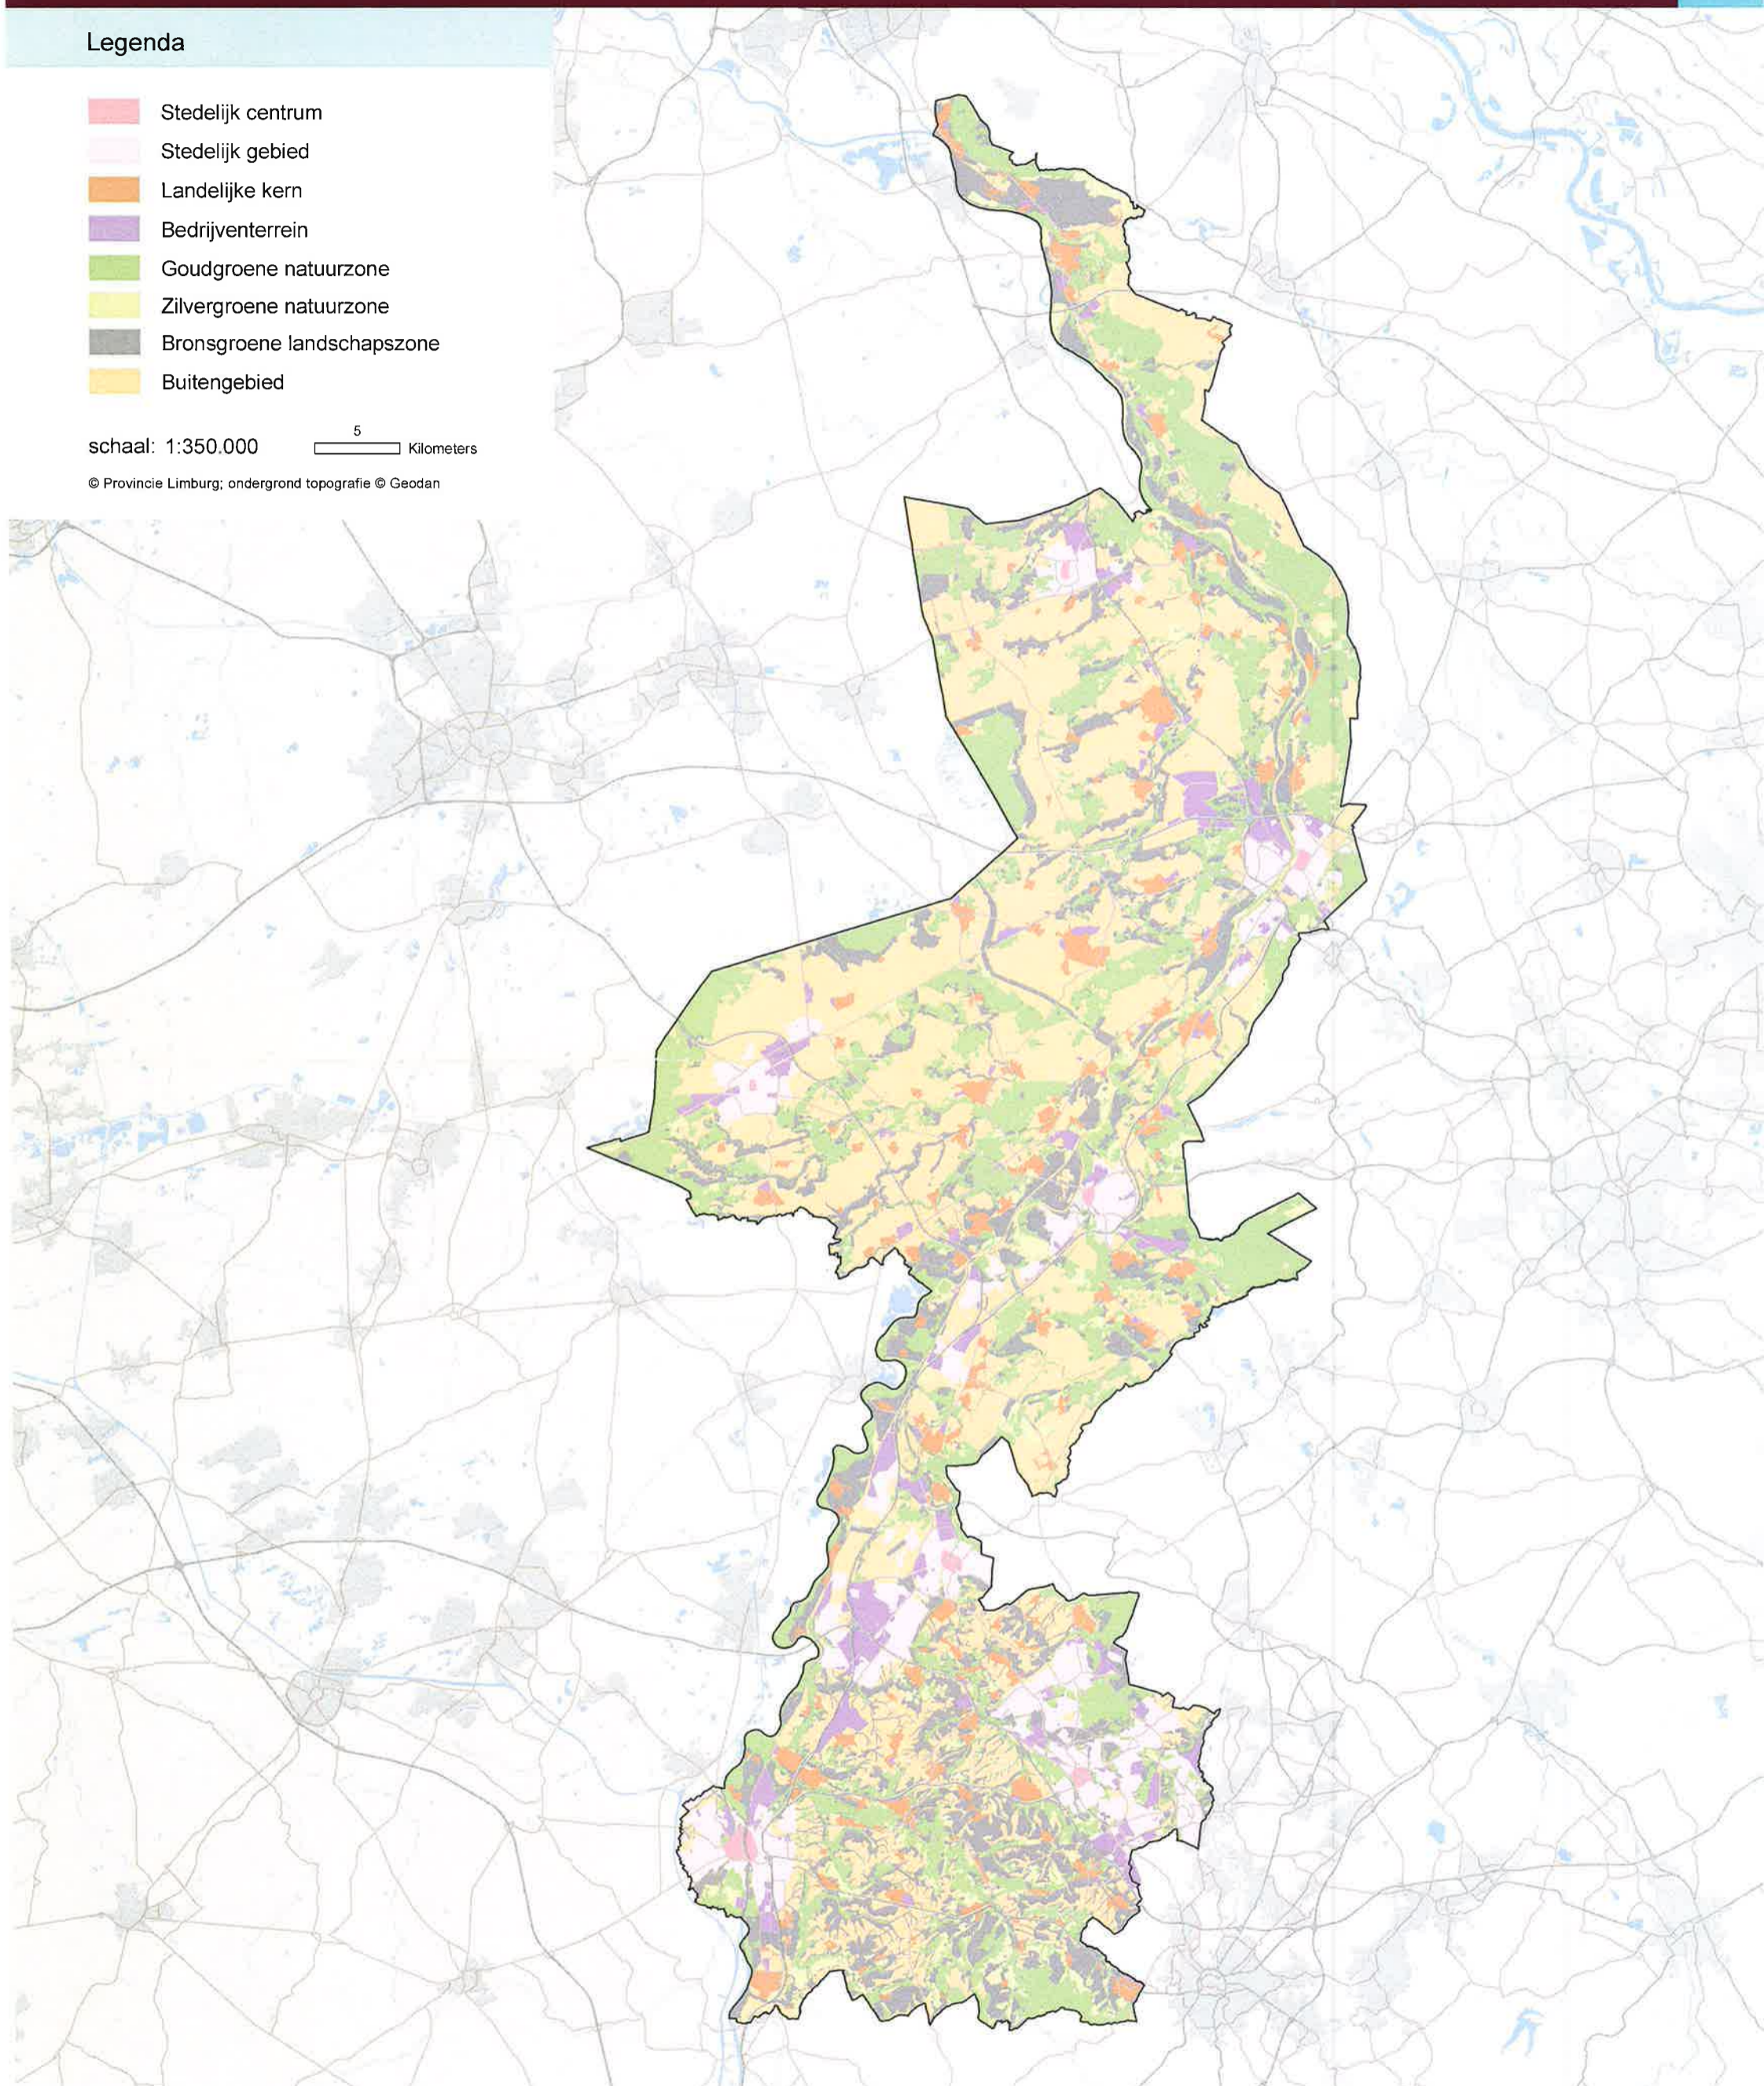

## Legenda

- Stedelijk centrum
- Stedelijk gebied
- Landelijke kern
- Bedrijventerrein
- Goudgroene natuurzone
- Zilvergroene natuurzone
- Bronsgroene landschapszone
- Buitengebied

schaal: 1:350.000  5 Kilometers

© Provincie Limburg; ondergrond topografie © Geodan

schaal: 1:350.000  5 Kilometers

© Provincie Limburg; ondergrond topografie © Geodan

schaal: 1:375.000  5 Kilometers

© Provincie Limburg, ondergrond topografie © Geodan