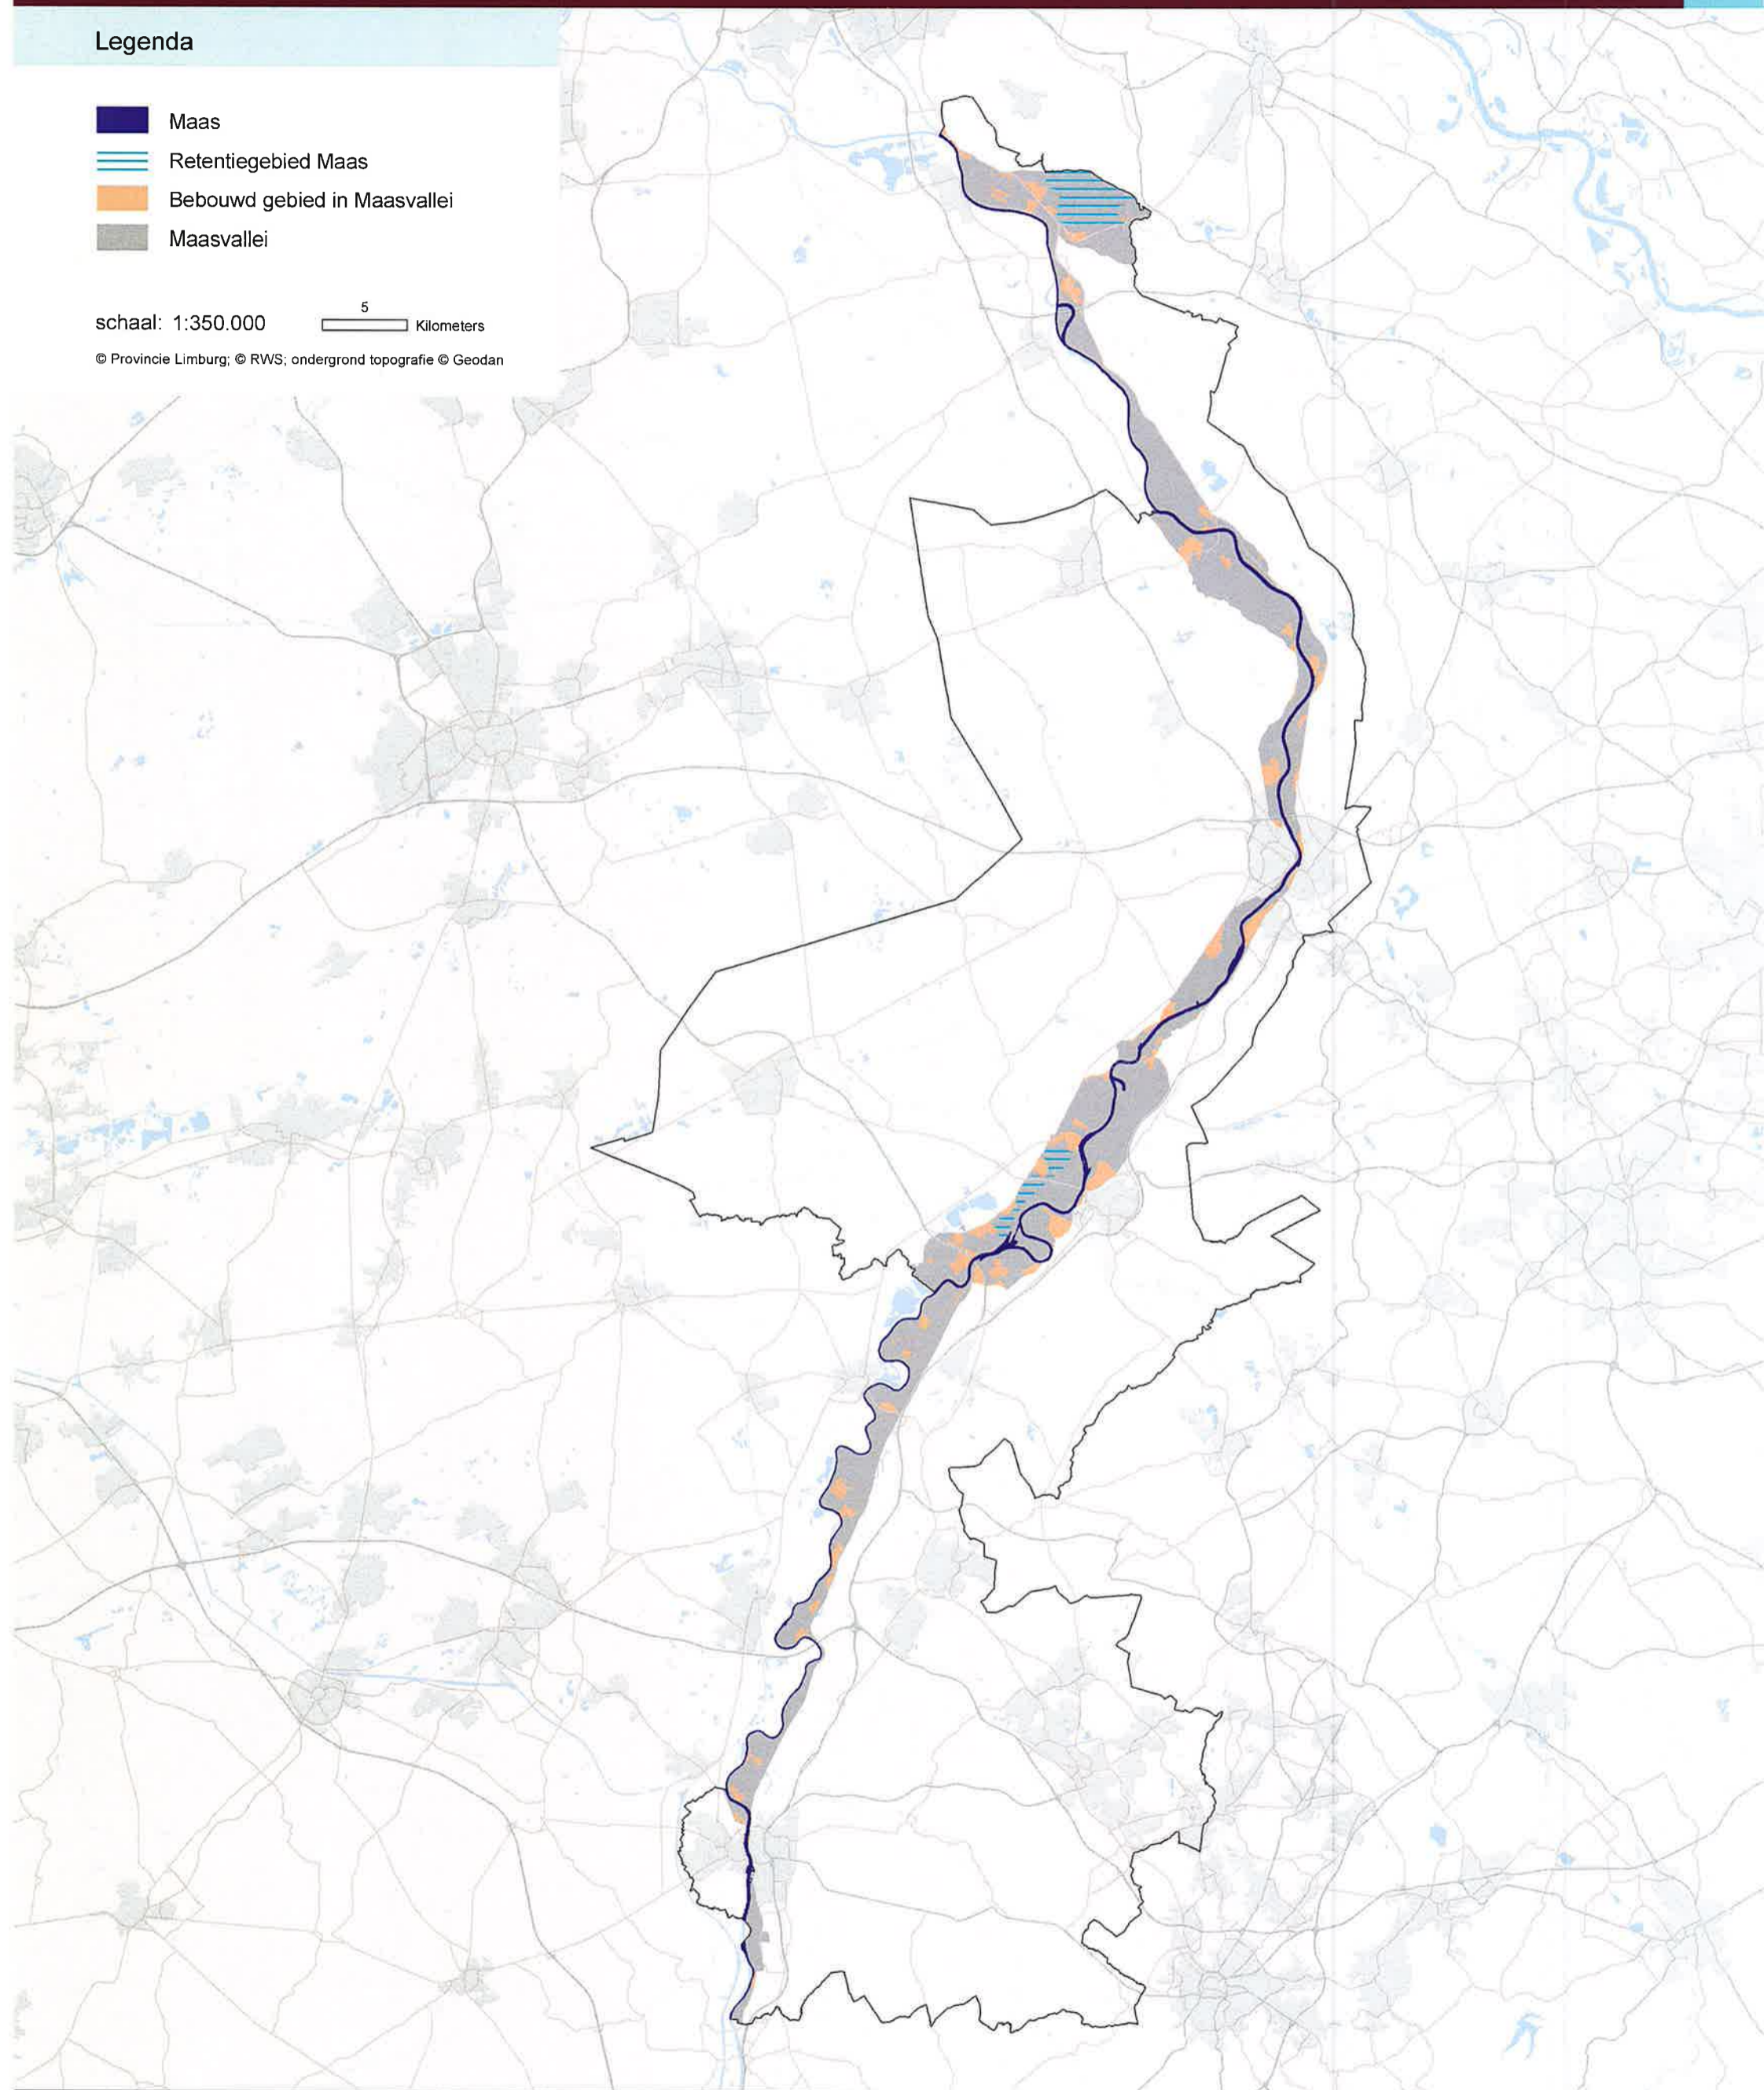

Legenda

- Maas
- Retentiegebied Maas
- Bebouwd gebied in Maasvallei
- Maasvallei

schaal: 1:350.000 5 Kilometers

© Provincie Limburg; © RWS; ondergrond topografie © Geodan