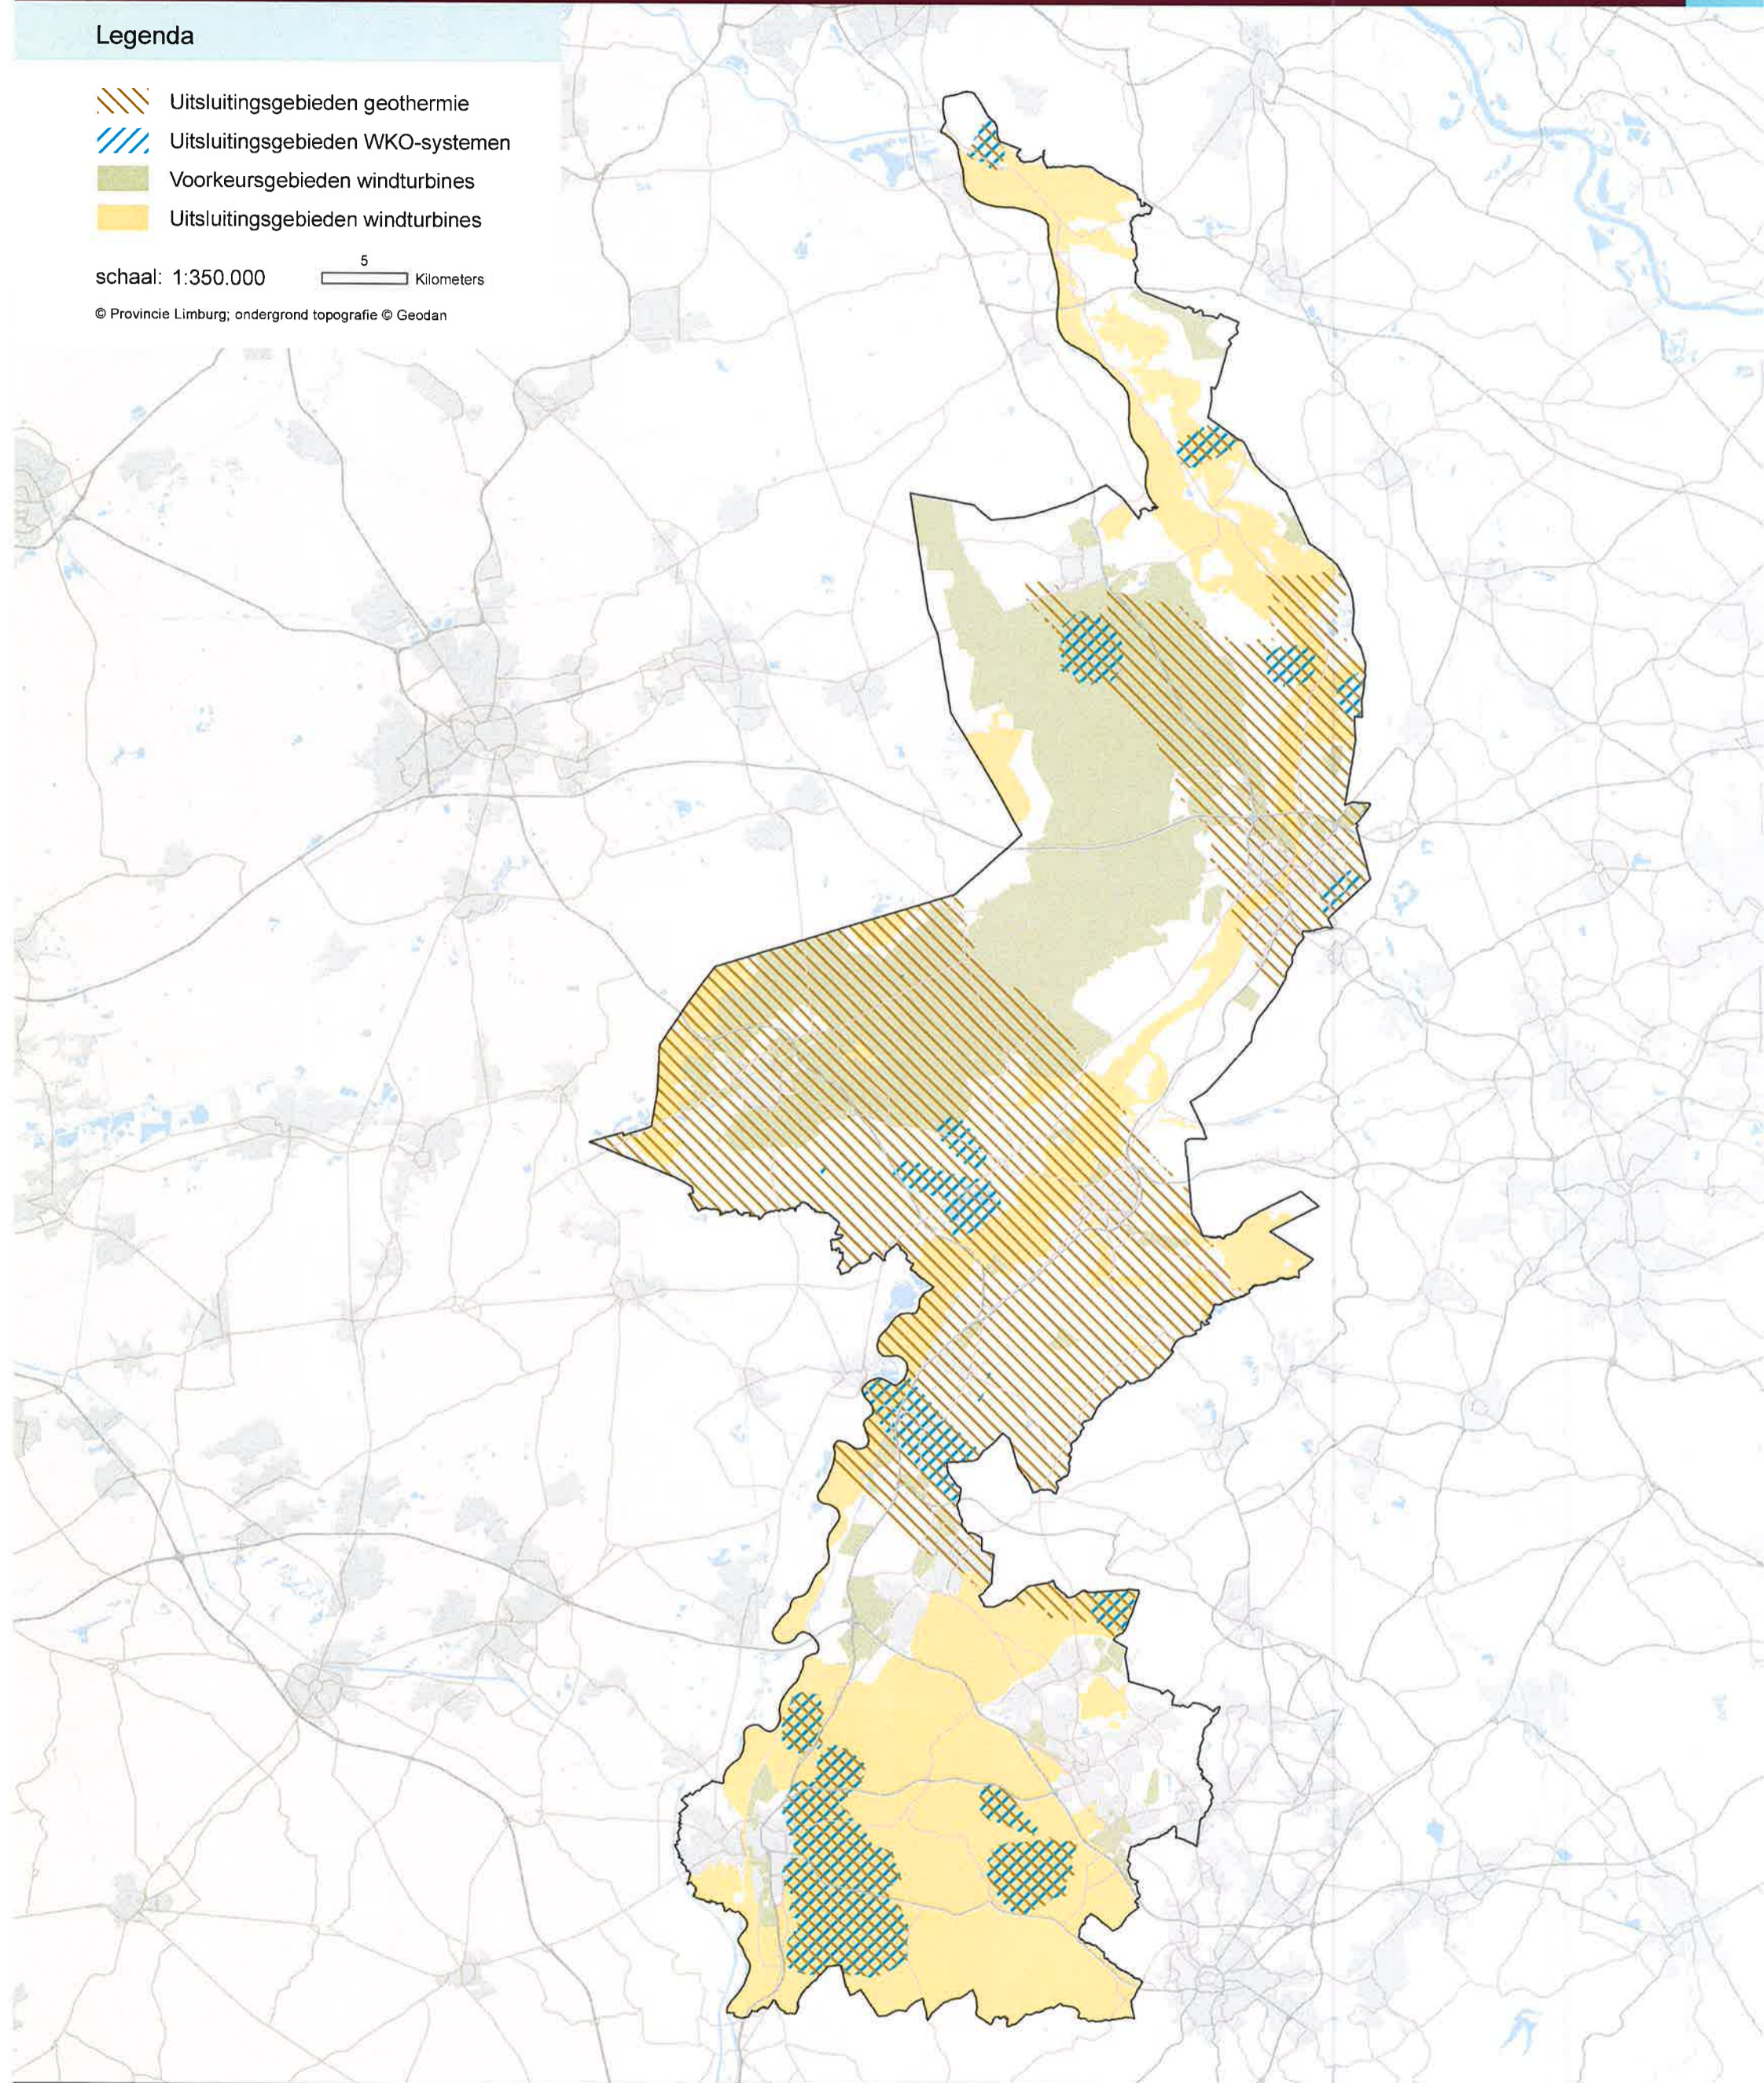

## Legenda

-  Railterminal
-  Bargeterminal
-  Haven
-  Luchthaven
-  Hoofdweg (internationale weg)
-  Provinciale weg met reserveringszone
-  Provinciale weg
-  Regionaal verbindend wegennet
-  (Inter-)nationale treinverbinding openbaar vervoer
-  Regionale treinverbinding openbaar vervoer
-  Maasroute goederenvervoer

schaal: 1:375.000  5 Kilometers

© Provincie Limburg, ondergrond topografie © Geodan

## Legenda

-  Uitsluitingsgebieden geothermie
-  Uitsluitingsgebieden WKO-systemen
-  Voorkeursgebieden windturbines
-  Uitsluitingsgebieden windturbines

schaal: 1:350.000  5 Kilometers

© Provincie Limburg; ondergrond topografie © Geodan

schaal: 1:350.000  5 Kilometers

© Provincie Limburg; ondergrond topografie © Geodan