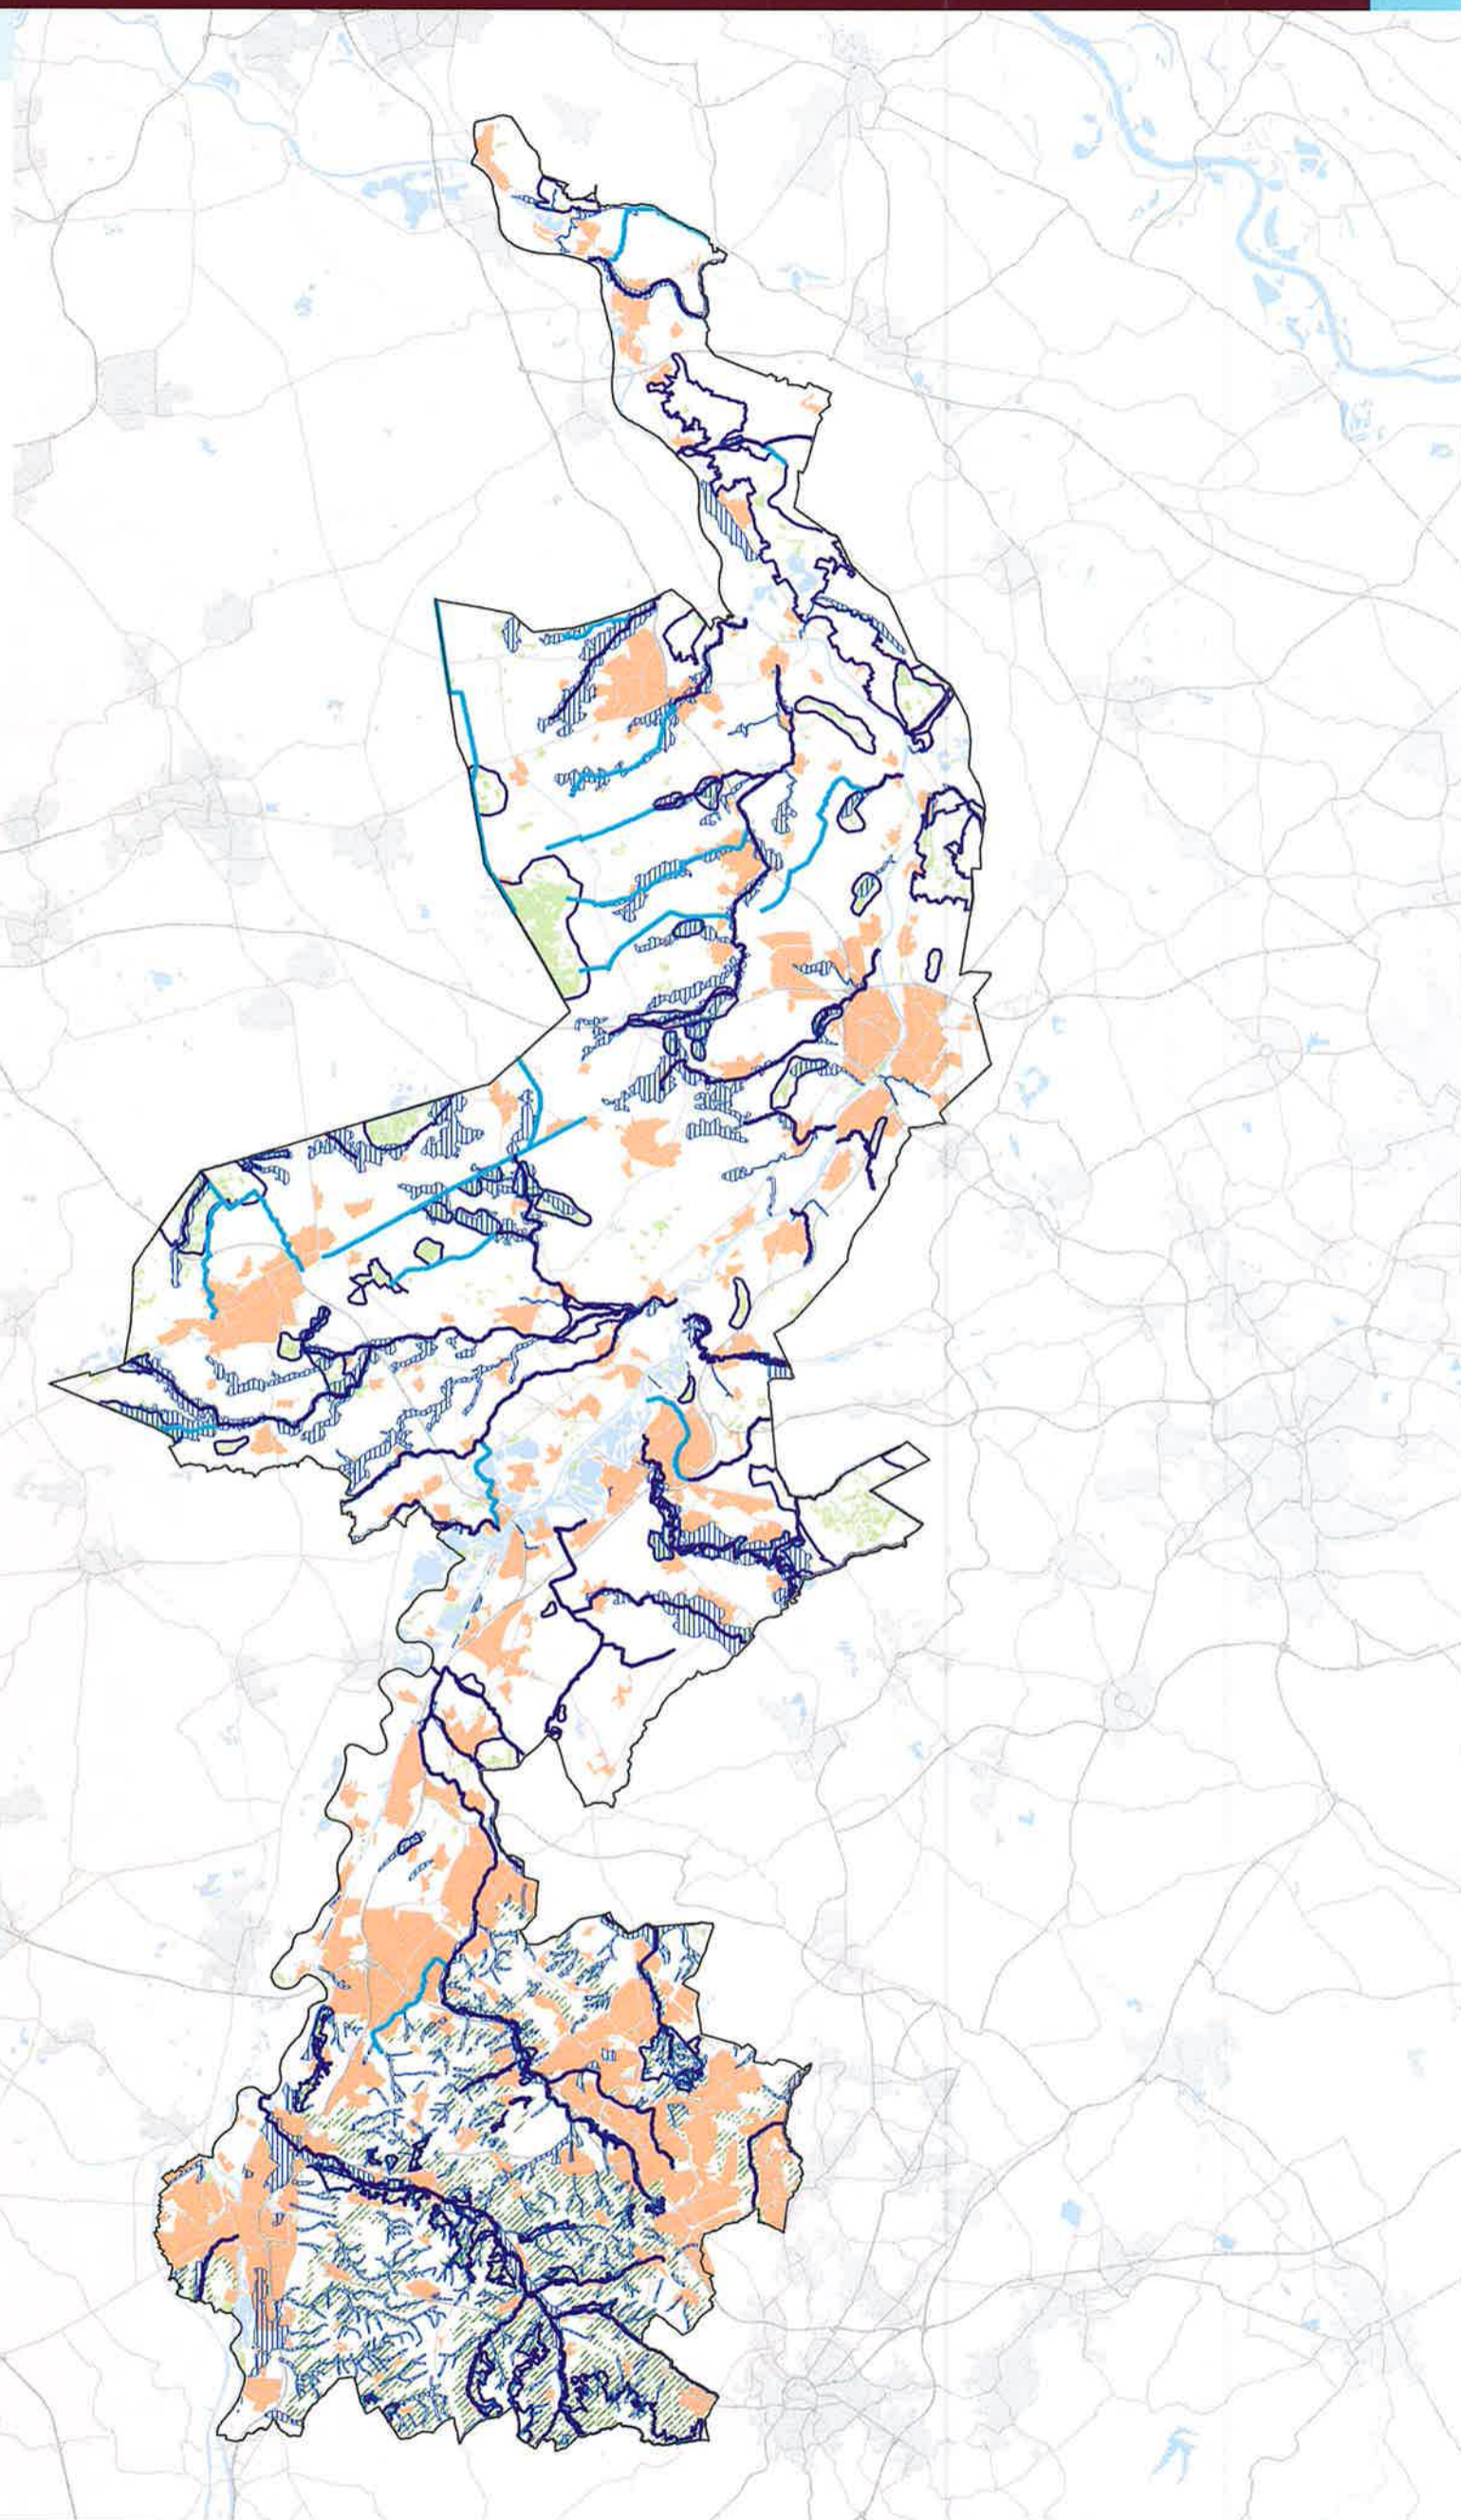

Legenda

- Natuurbeek
- Overige beek
- Beekdal
- Natte parel
- Steilere helling
- Grondwaterafhankelijk natuurgebied
- Waterbeheer bebouwd gebied

schaal: 1:350.000 5 Kilometers

© Provincie Limburg; ondergrond topografie © Geodan