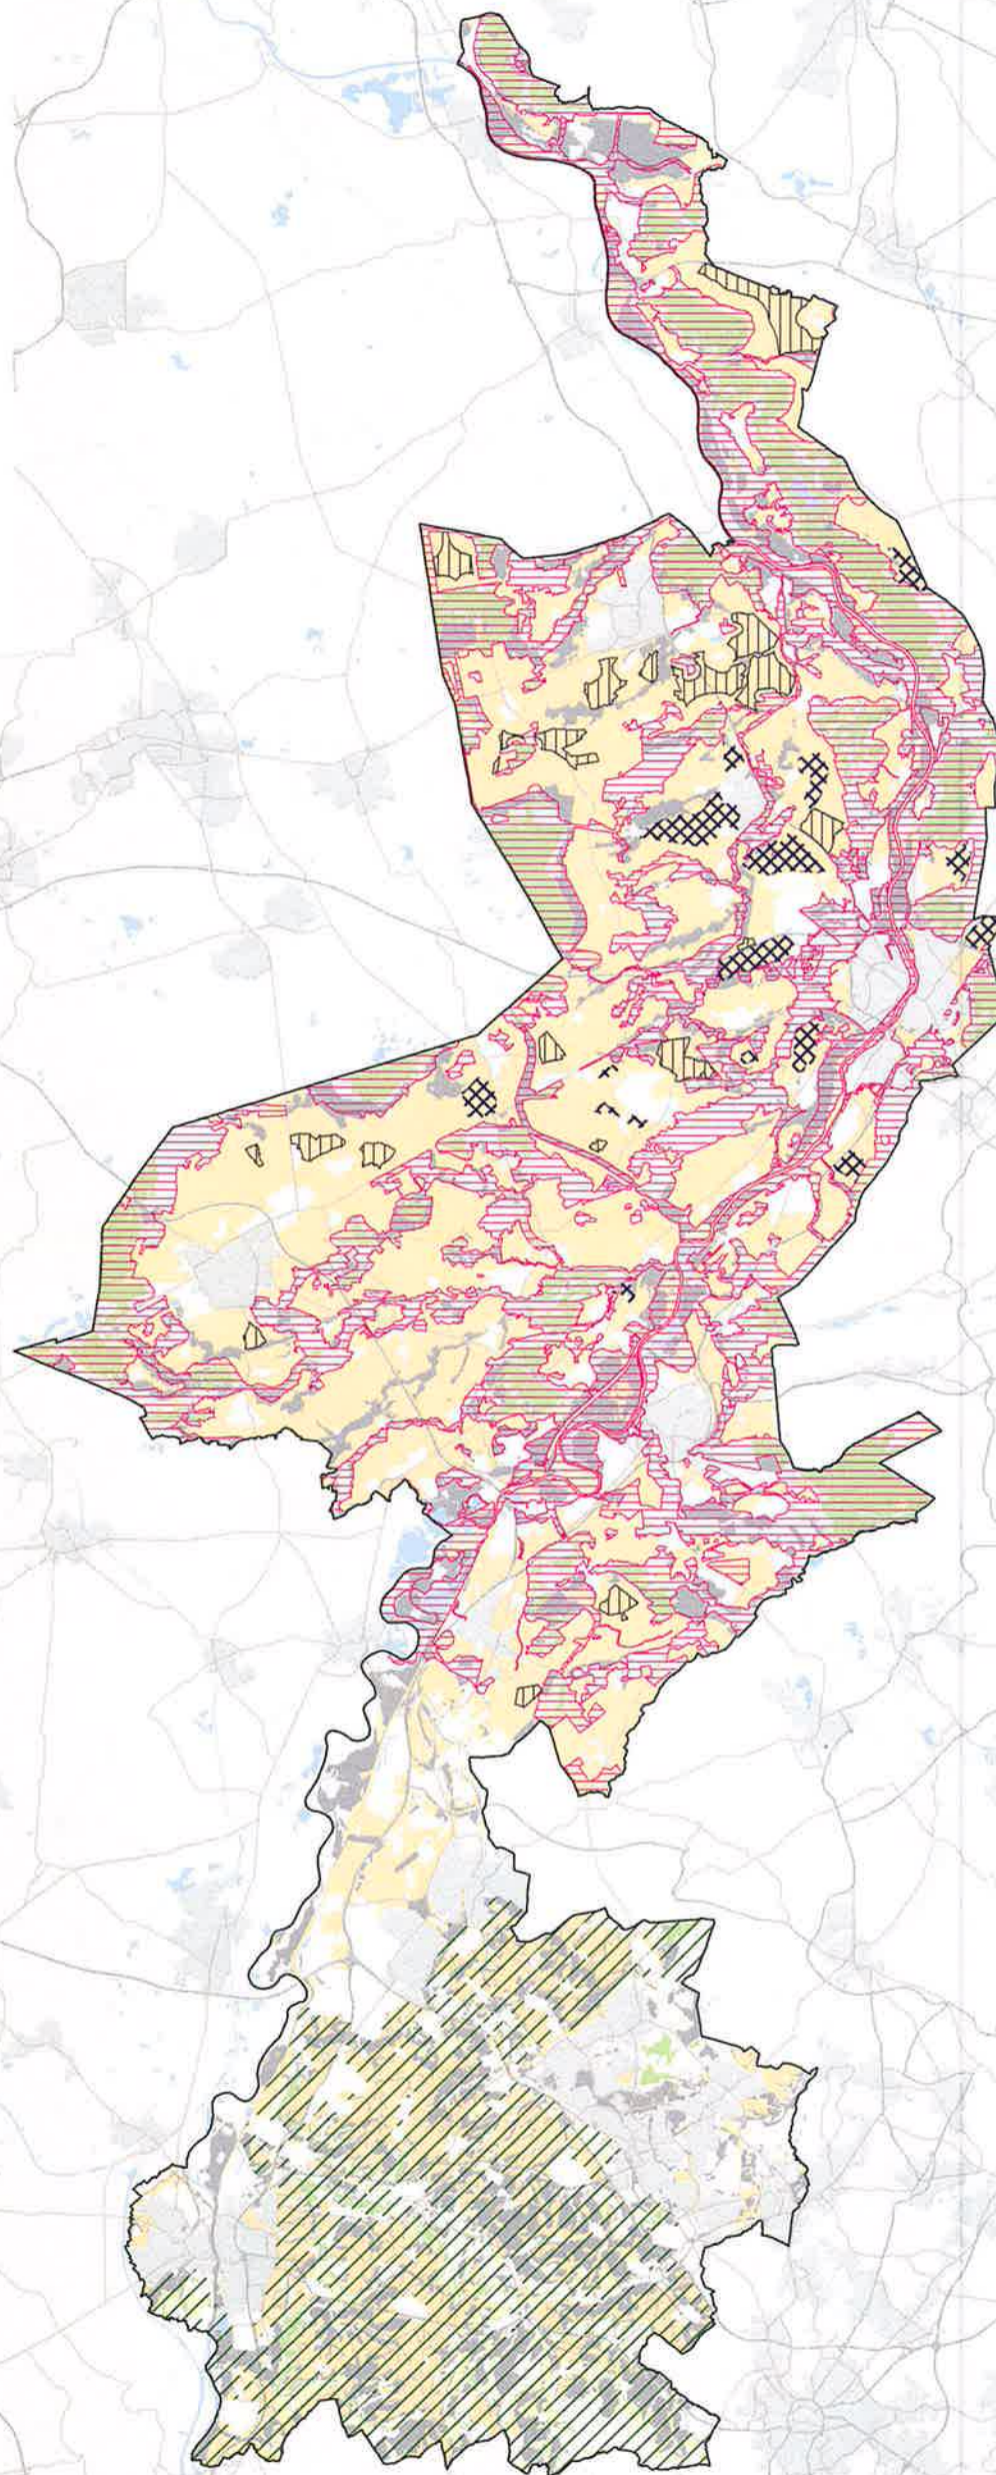

schaal: 1:375.000  5 Kilometers

© Provincie Limburg, ondergrond topografie © Geodan

## Legenda

-  Uitsluitingsgebieden geothermie
-  Uitsluitingsgebieden WKO-systemen
-  Voorkeursgebieden windturbines
-  Uitsluitingsgebieden windturbines

schaal: 1:350.000  5 Kilometers

© Provincie Limburg; ondergrond topografie © Geodan

schaal: 1:350.000  5 Kilometers

© Provincie Limburg; ondergrond topografie © Geodan