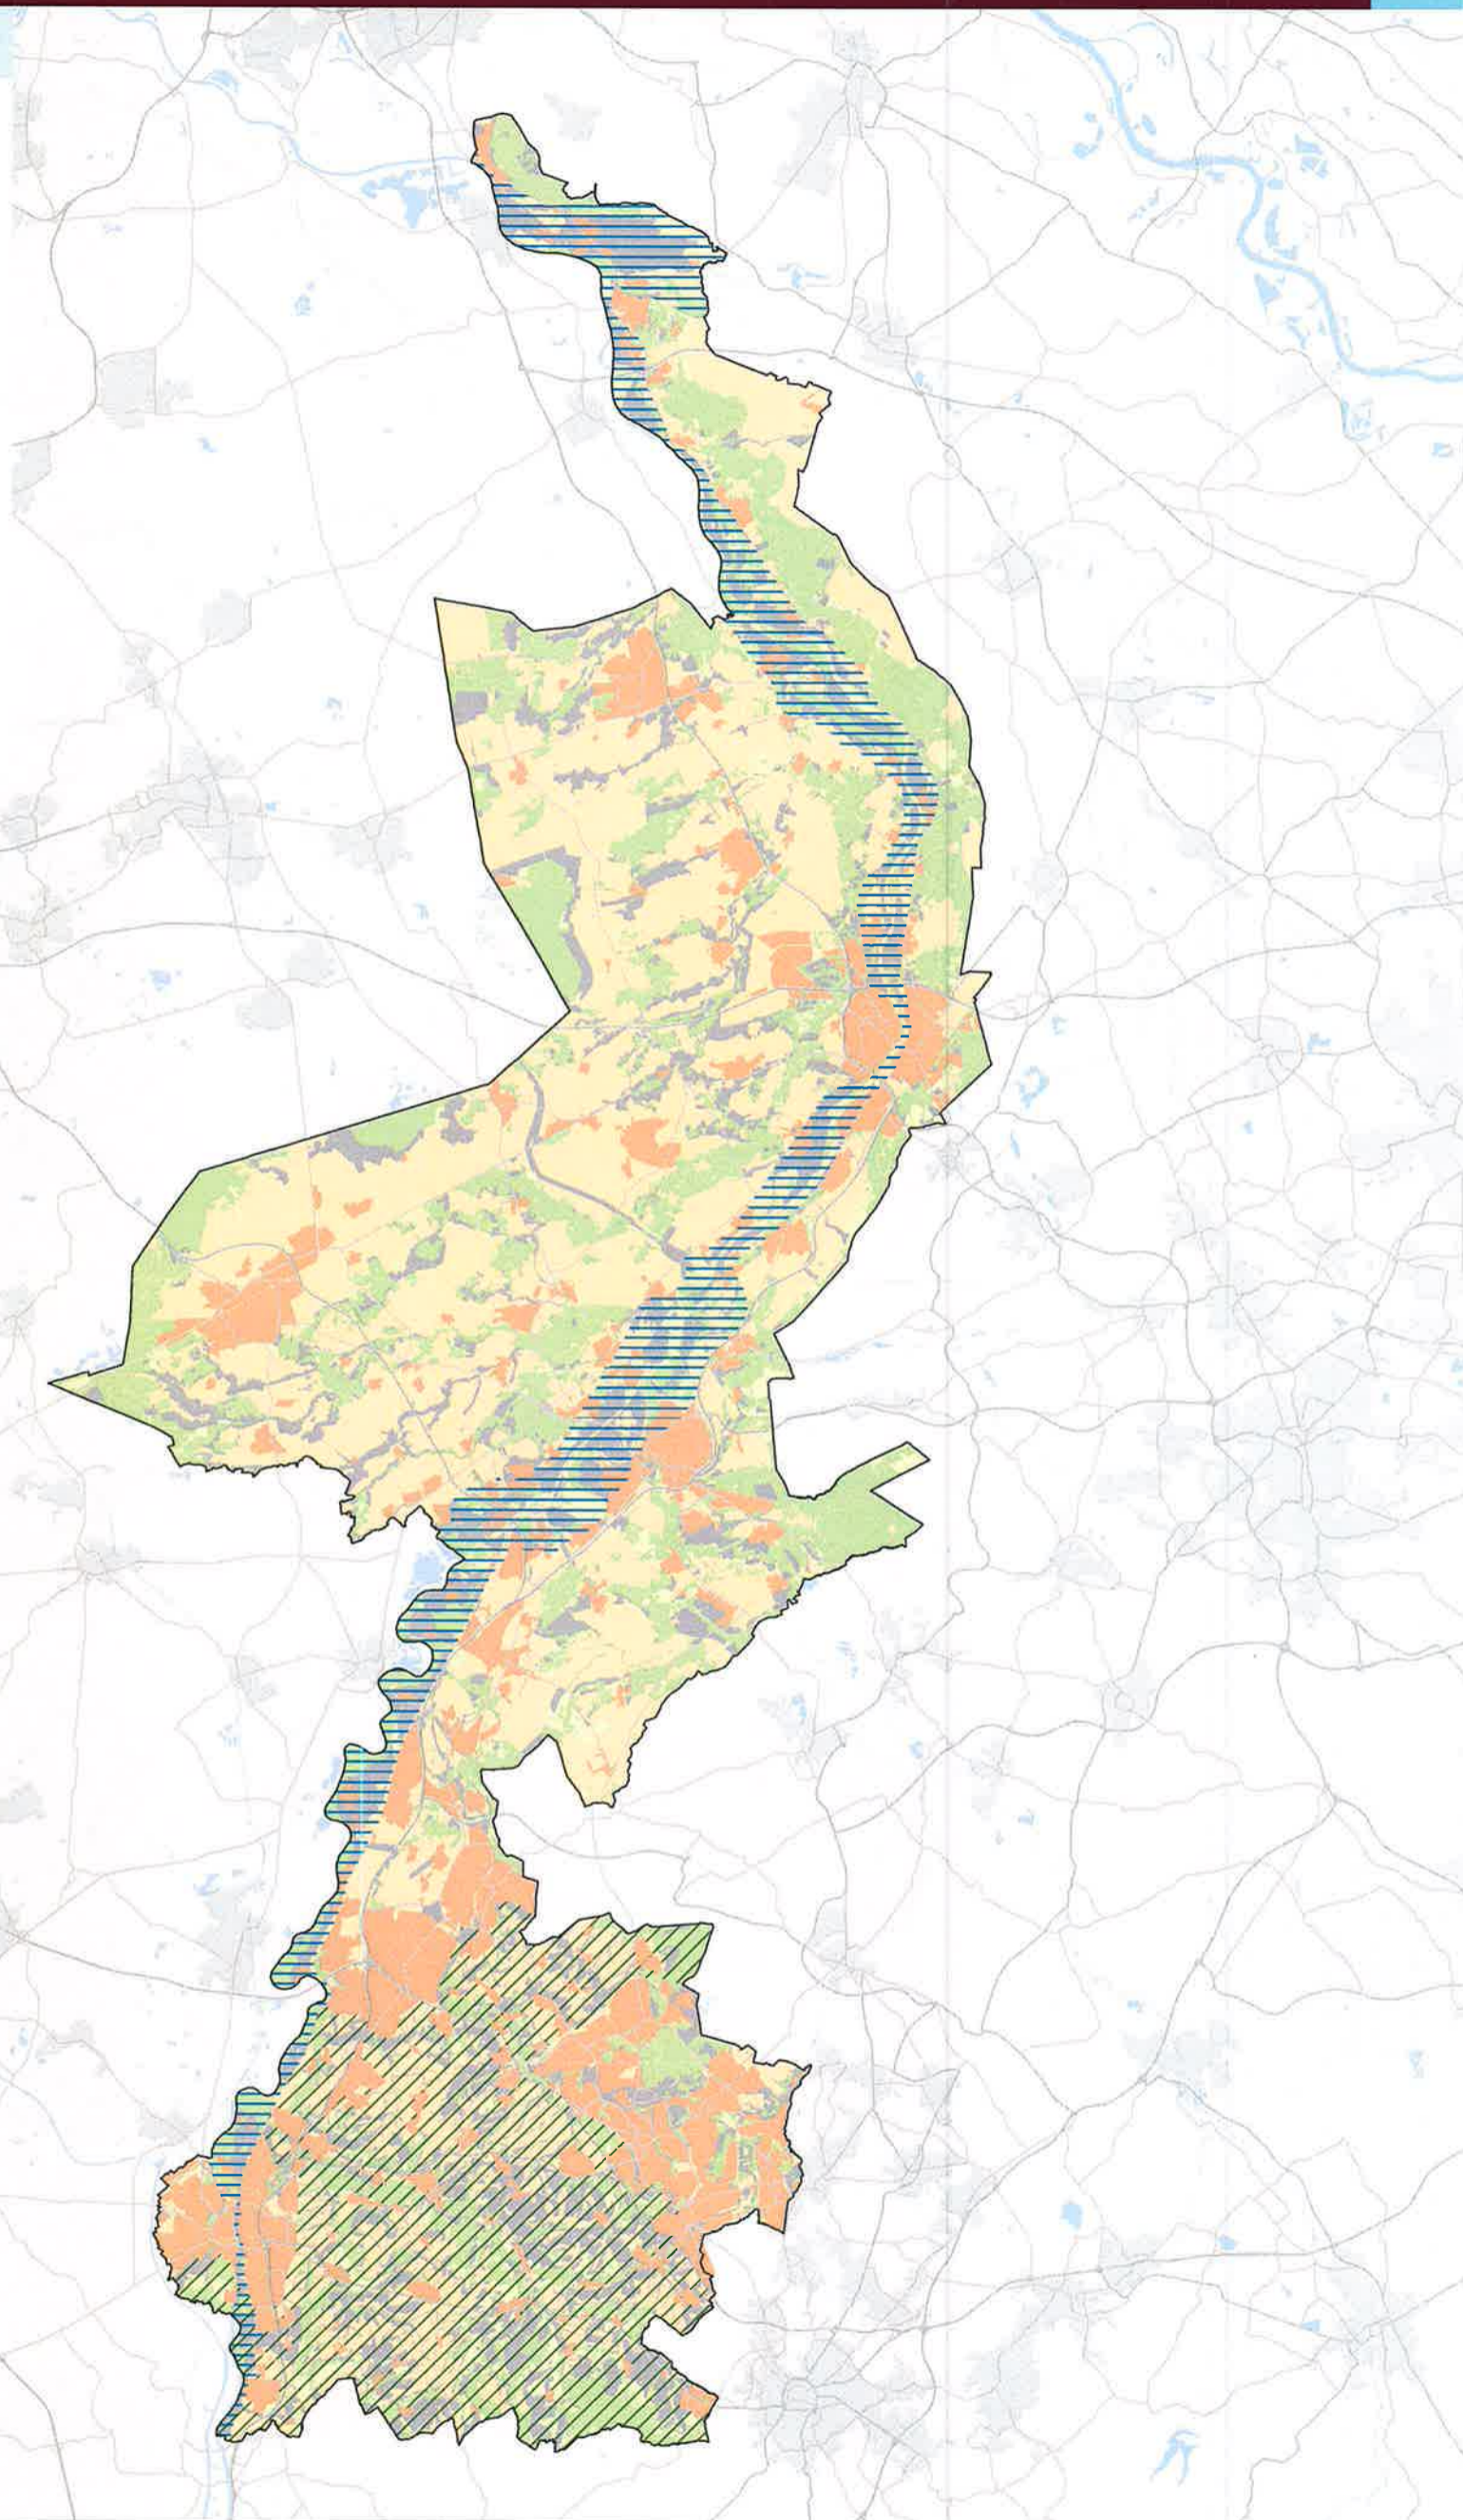

schaal: 1:375.000  5 Kilometers

© Provincie Limburg, ondergrond topografie © Geodan

schaal: 1:350.000  5 Kilometers

© Provincie Limburg; ondergrond topografie © Geodan

## Legenda

-  Natuurbeek
-  Overige beek
-  Beekdal
-  Natte parel
-  Steilere helling
-  Grondwaterafhankelijk natuurgebied
-  Waterbeheer bebouwd gebied

schaal: 1:350.000  5 Kilometers

© Provincie Limburg; ondergrond topografie © Geodan