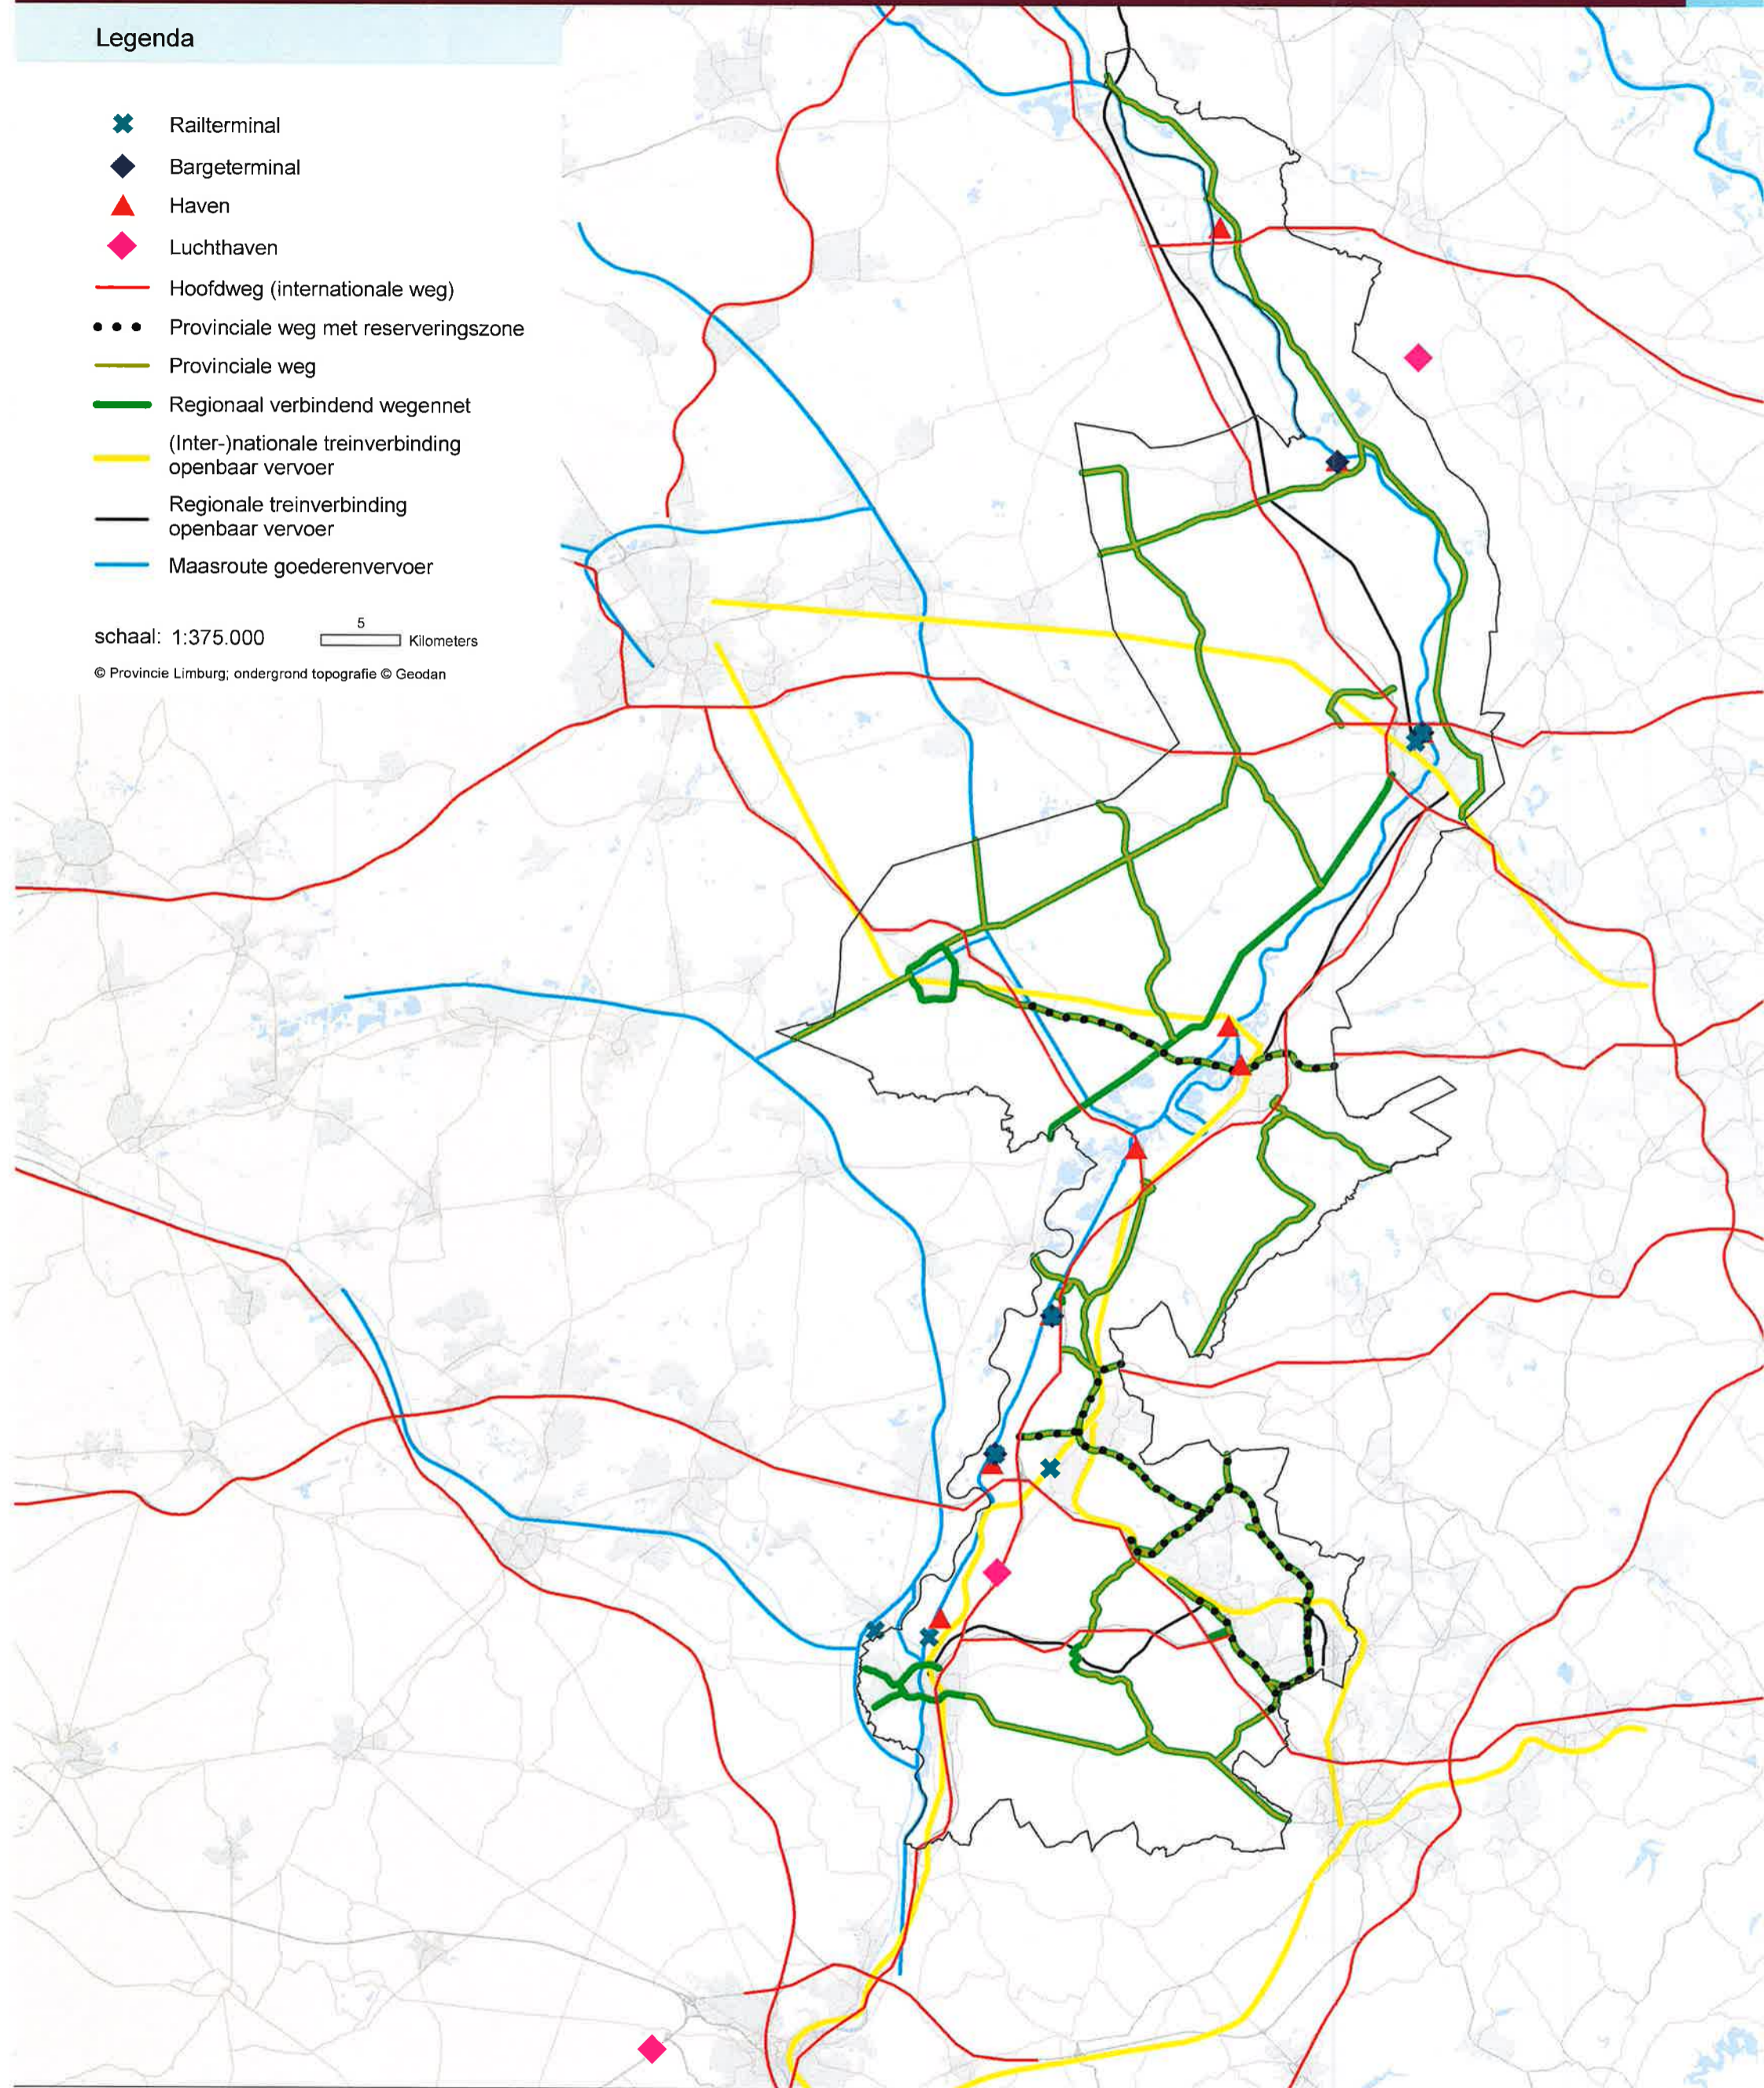

## Legenda

- Campus
- ◆ Perifeer themacentrum van (inter-)nationaal belang
- Smart Service Hub
- ▲ Heroverwegingsgebied bedrijventerrein
- Concentratiegebieden kantoren
- Bovenregionaal verzorgend stedelijk centrum (detailhandel)
- Internationaal verzorgend stedelijk centrum (detailhandel)
- Terrein met provinciale milieucontour
- Grootchalig logistiek bedrijventerrein van (boven-)regionaal belang
- Productielocatie van (boven-)regionaal belang
- Overig bedrijventerrein

schaal: 1:350.000  5 Kilometers

© Provincie Limburg; ondergrond topografie © Geodan

## Legenda

-  Railterminal
-  Bargeterminal
-  Haven
-  Luchthaven
-  Hoofdweg (internationale weg)
-  Provinciale weg met reserveringszone
-  Provinciale weg
-  Regionaal verbindend wegennet
-  (Inter-)nationale treinverbinding openbaar vervoer
-  Regionale treinverbinding openbaar vervoer
-  Maasroute goederenvervoer

schaal: 1:375.000  5 Kilometers

© Provincie Limburg, ondergrond topografie © Geodan