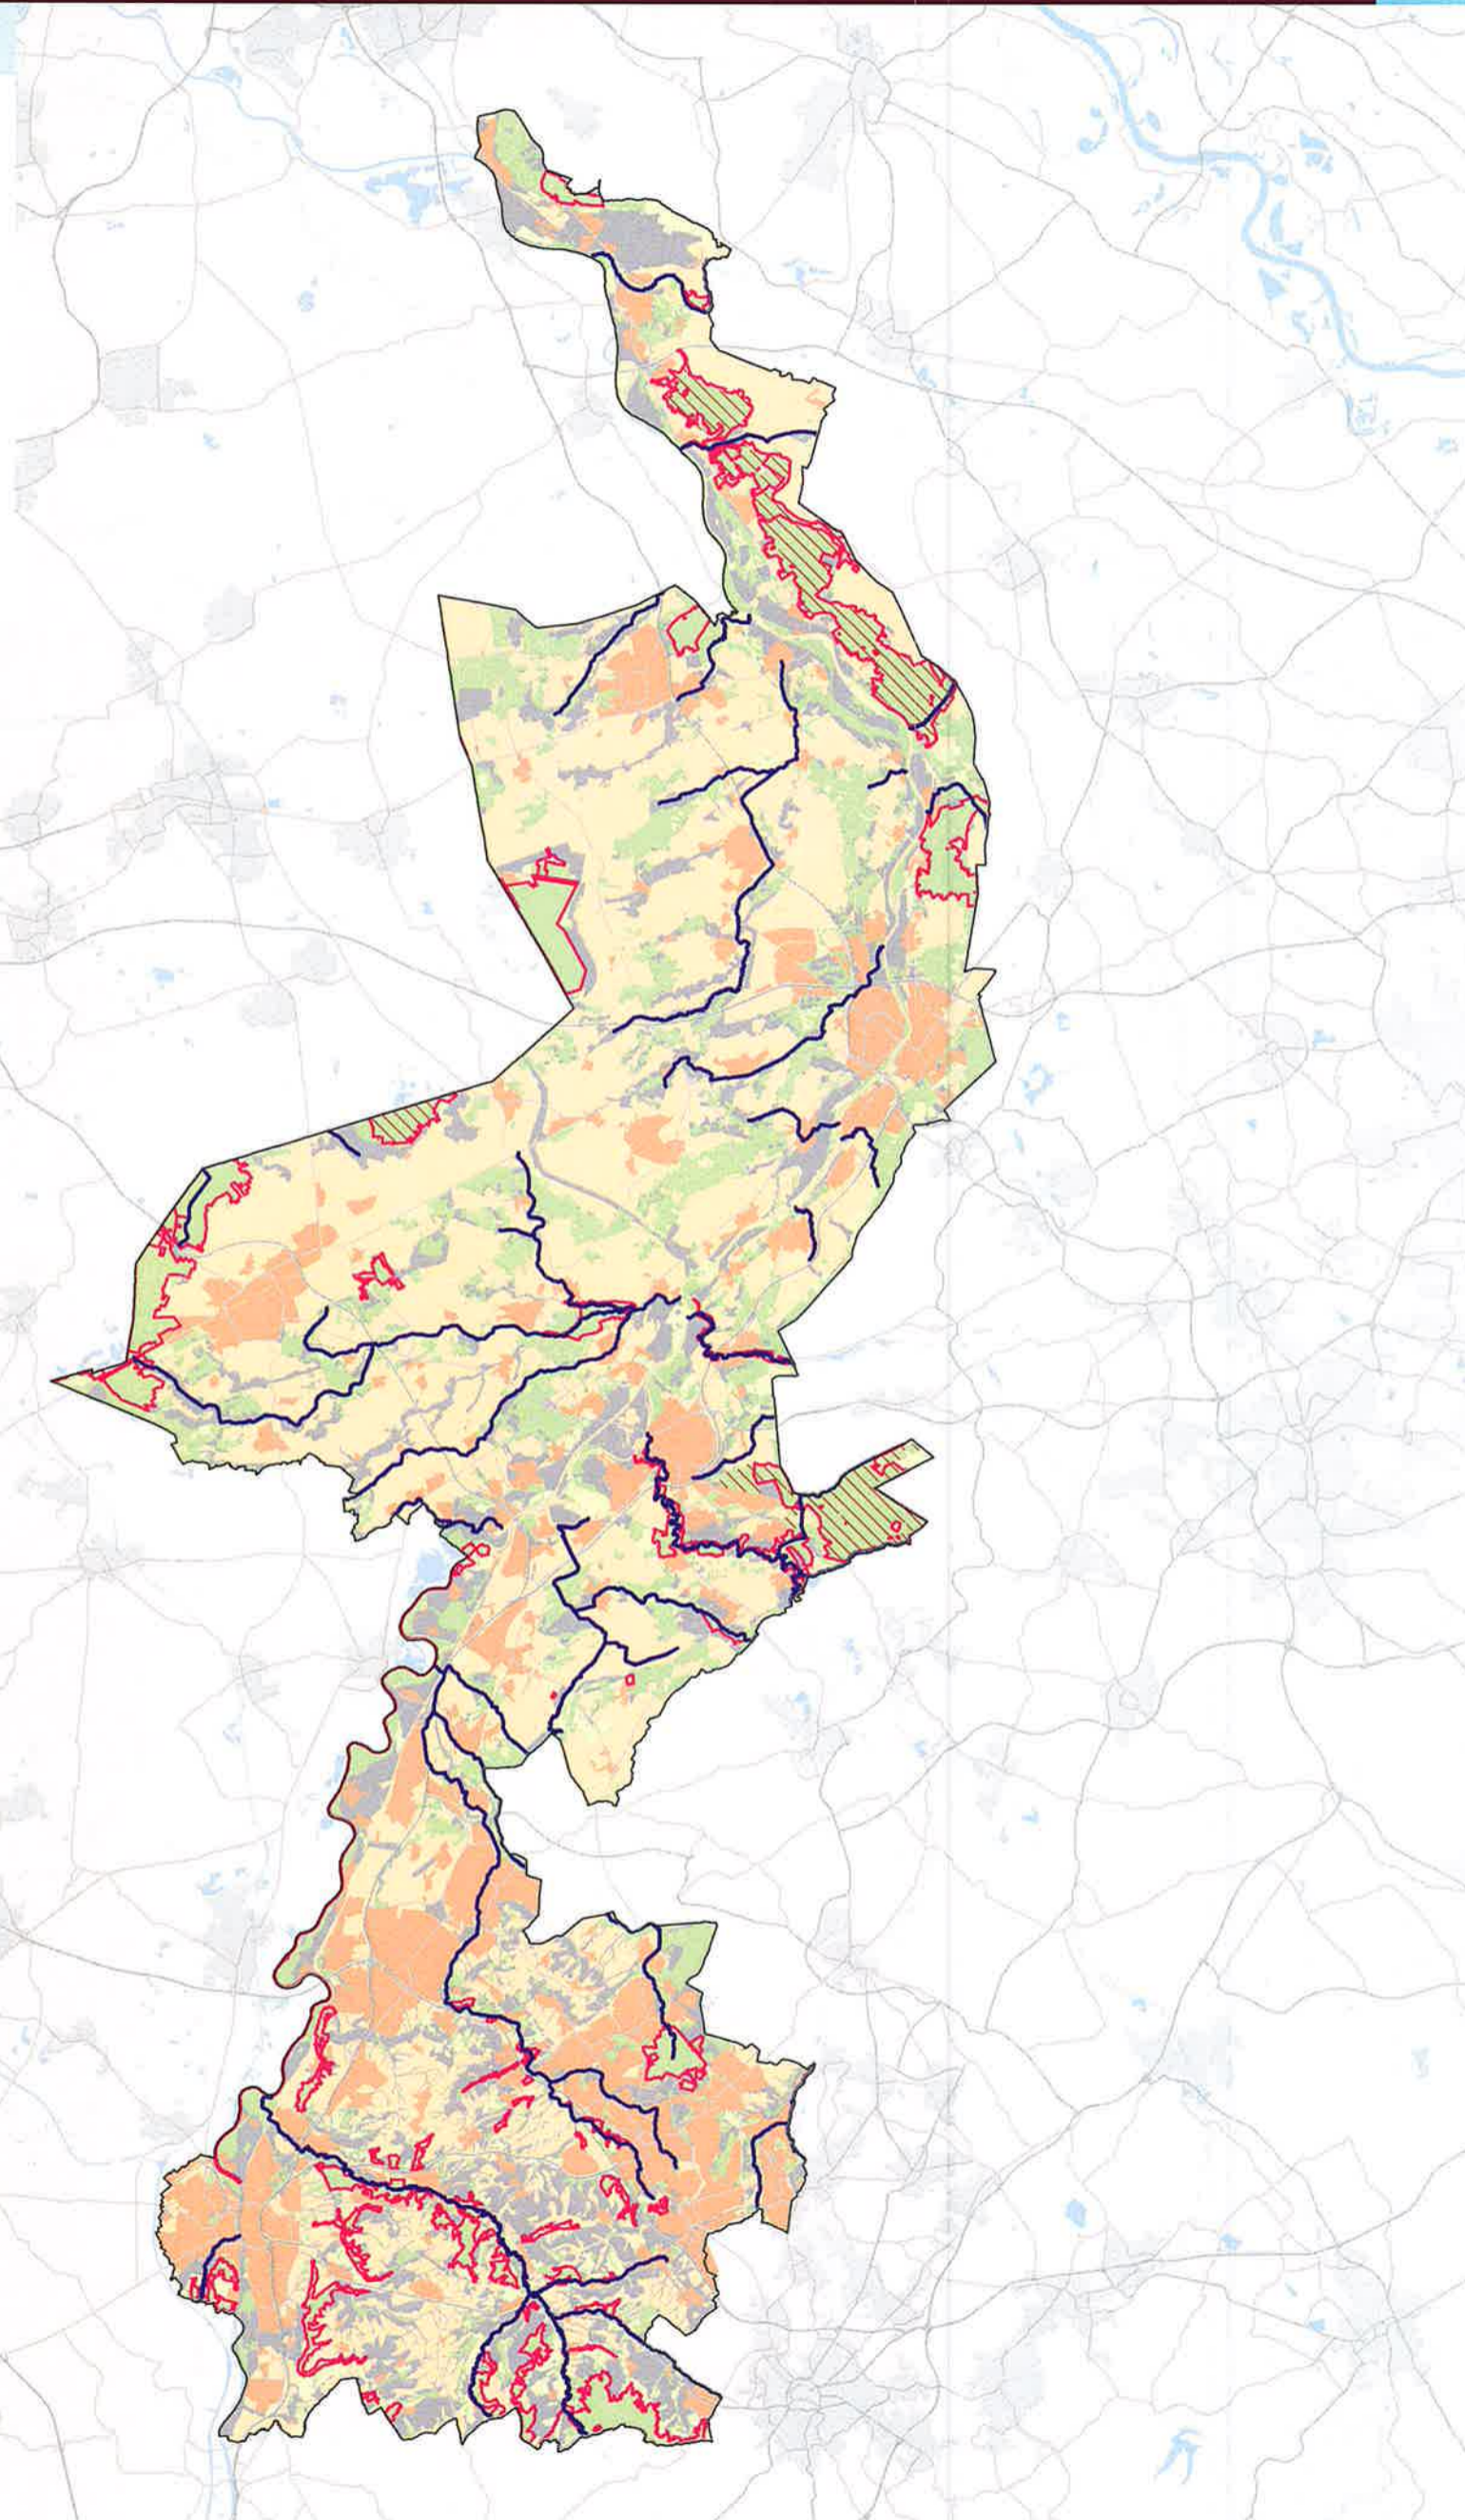

schaal: 1:375.000  5 Kilometers

© Provincie Limburg, ondergrond topografie © Geodan

## Legenda

-  Uitsluitingsgebieden geothermie
-  Uitsluitingsgebieden WKO-systemen
-  Voorkeursgebieden windturbines
-  Uitsluitingsgebieden windturbines

schaal: 1:350.000  5 Kilometers

© Provincie Limburg; ondergrond topografie © Geodan

schaal: 1:350.000  5 Kilometers

© Provincie Limburg; ondergrond topografie © Geodan