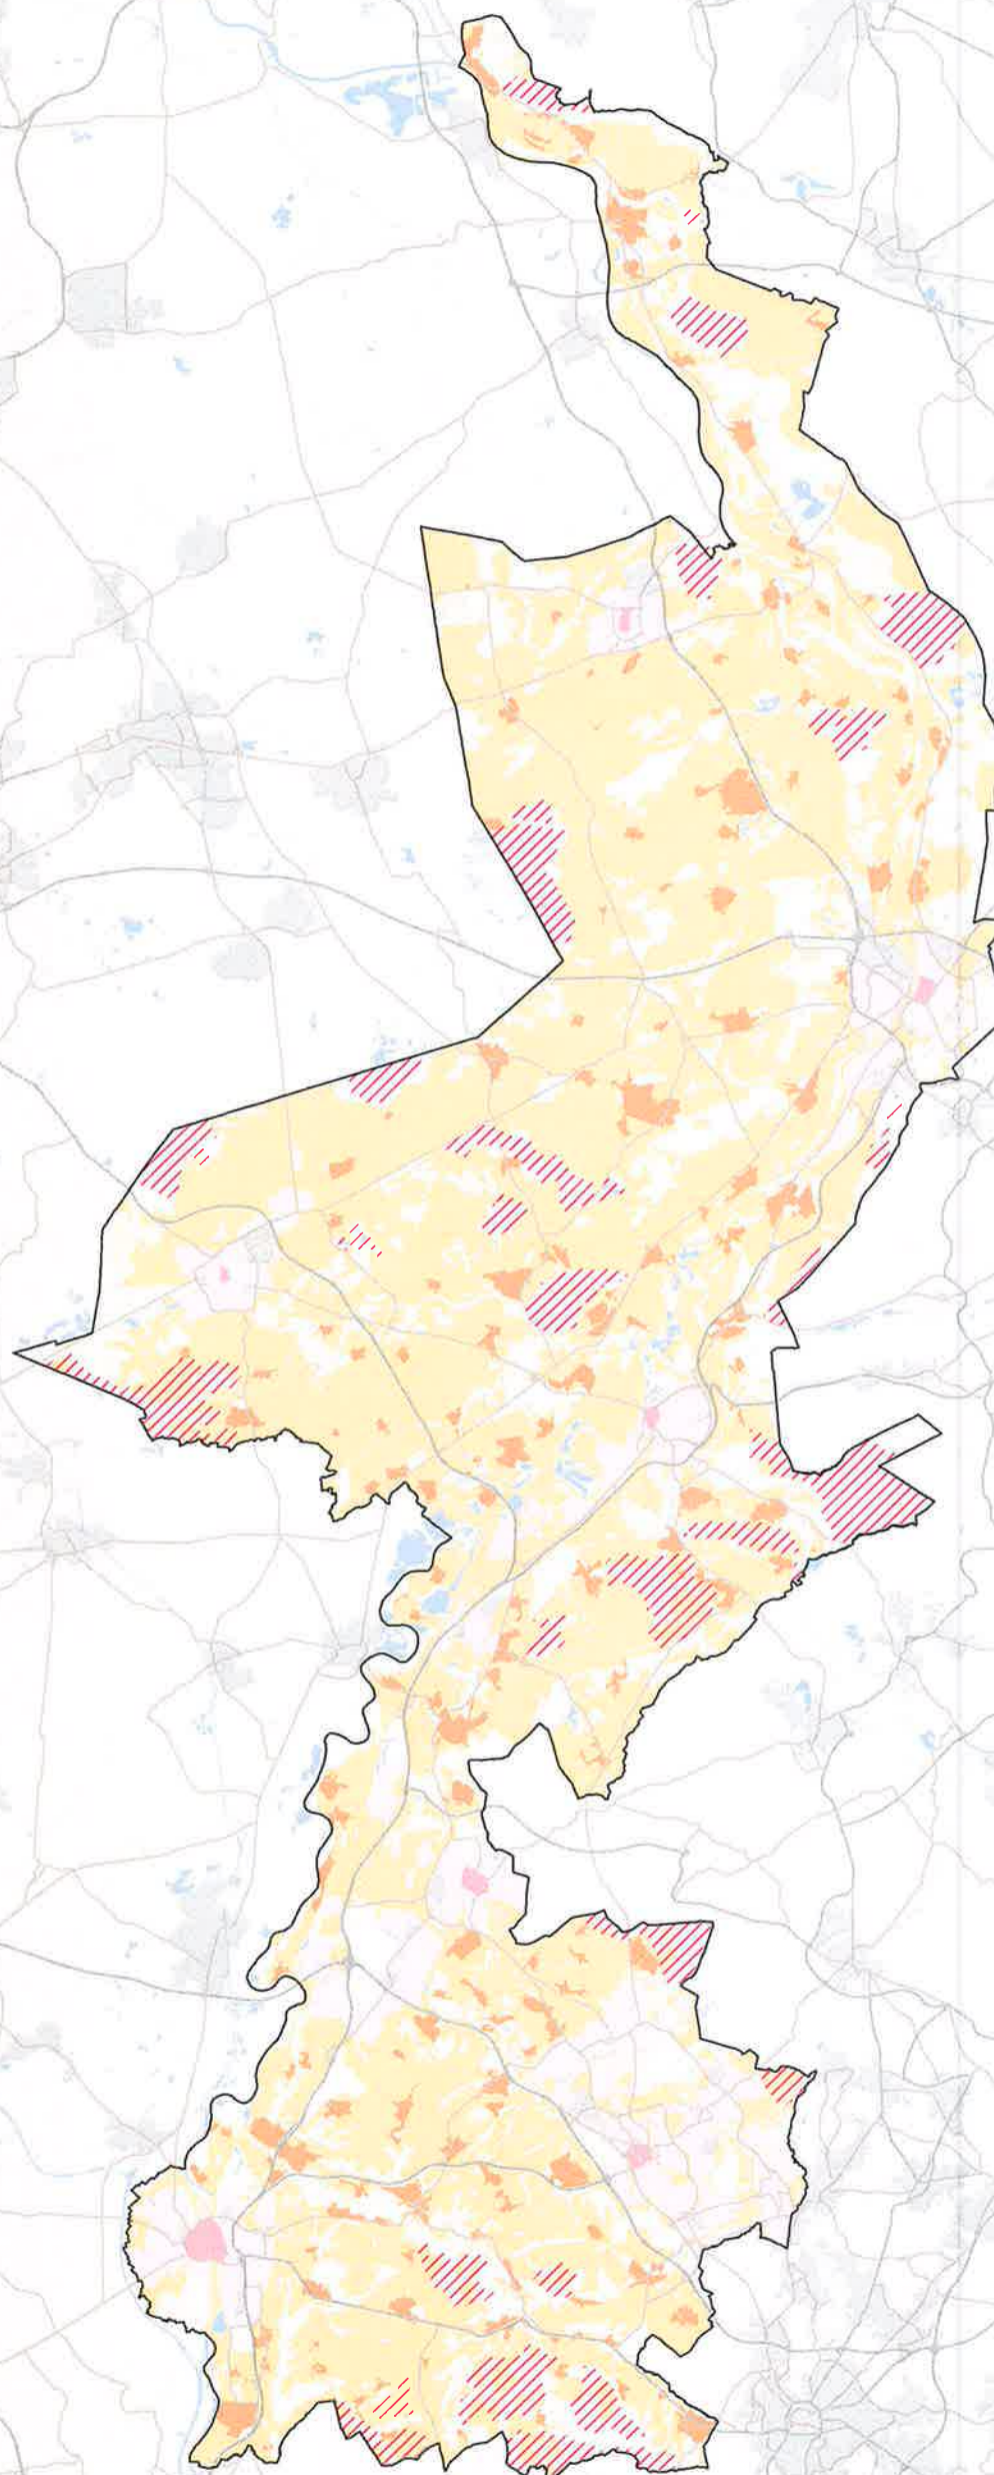

Legenda

- Stillegebied
- Centrumstedelijke woonmilieu
- Suburbaan woon- en werkmilieu
- Dorps woon- en werkmilieu
- Landelijk wonen

schaal: 1:350.000 5 Kilometers

© Provincie Limburg; ondergrond topografie © Geodan