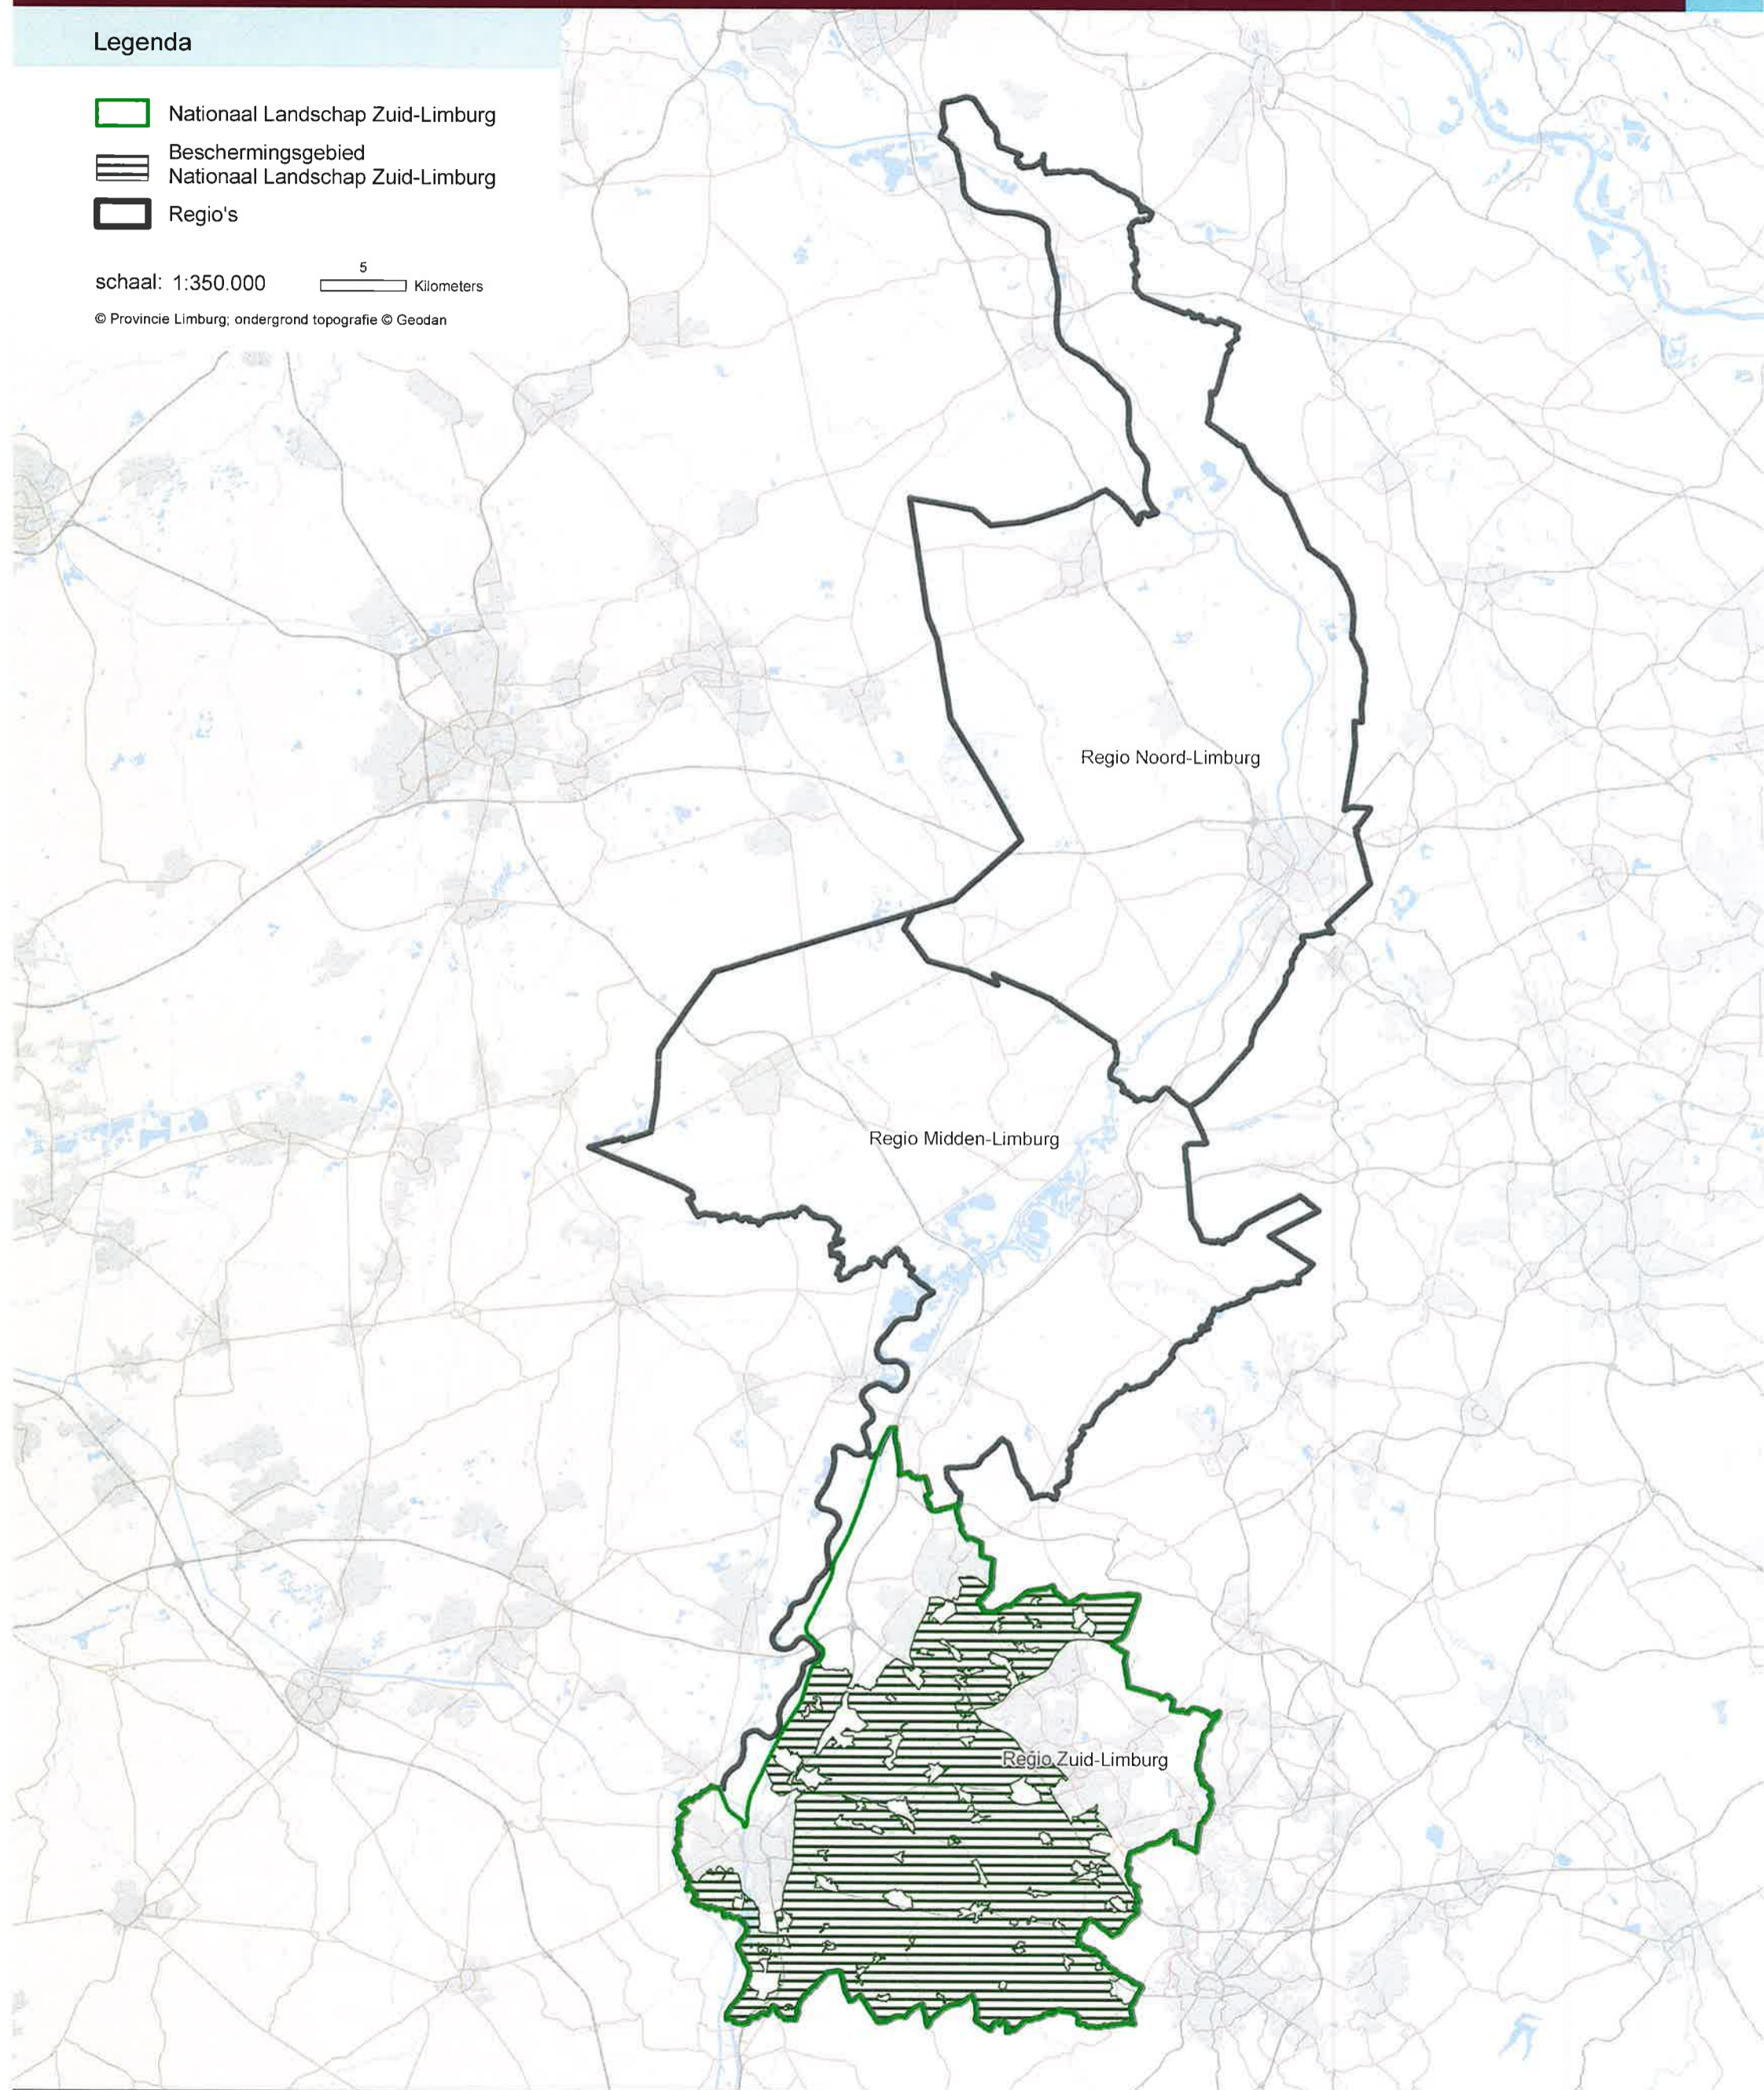

Legenda

- Nationaal Landschap Zuid-Limburg
- Beschermingsgebied Nationaal Landschap Zuid-Limburg
- Regio's

schaal: 1:350.000 5 Kilometers

© Provincie Limburg, ondergrond topografie © Geodan