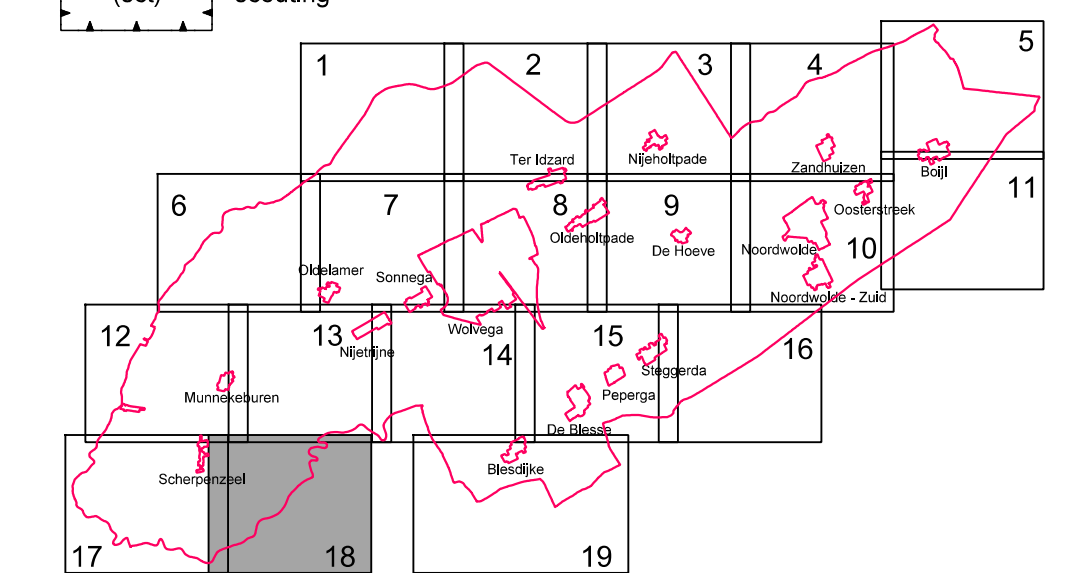

Gemeente Weststellingwerf

Bestemmingsplan Bultengebied
blad 18 van 19
Verbeelding

datum: 21-02-2014
schaal: 1 : 5000
papierformaat: A0
status: ontwerp
projectnr.: 267.00.00.06.06.02
gezien: DT

BügelHajema
Plan voor de toekomst