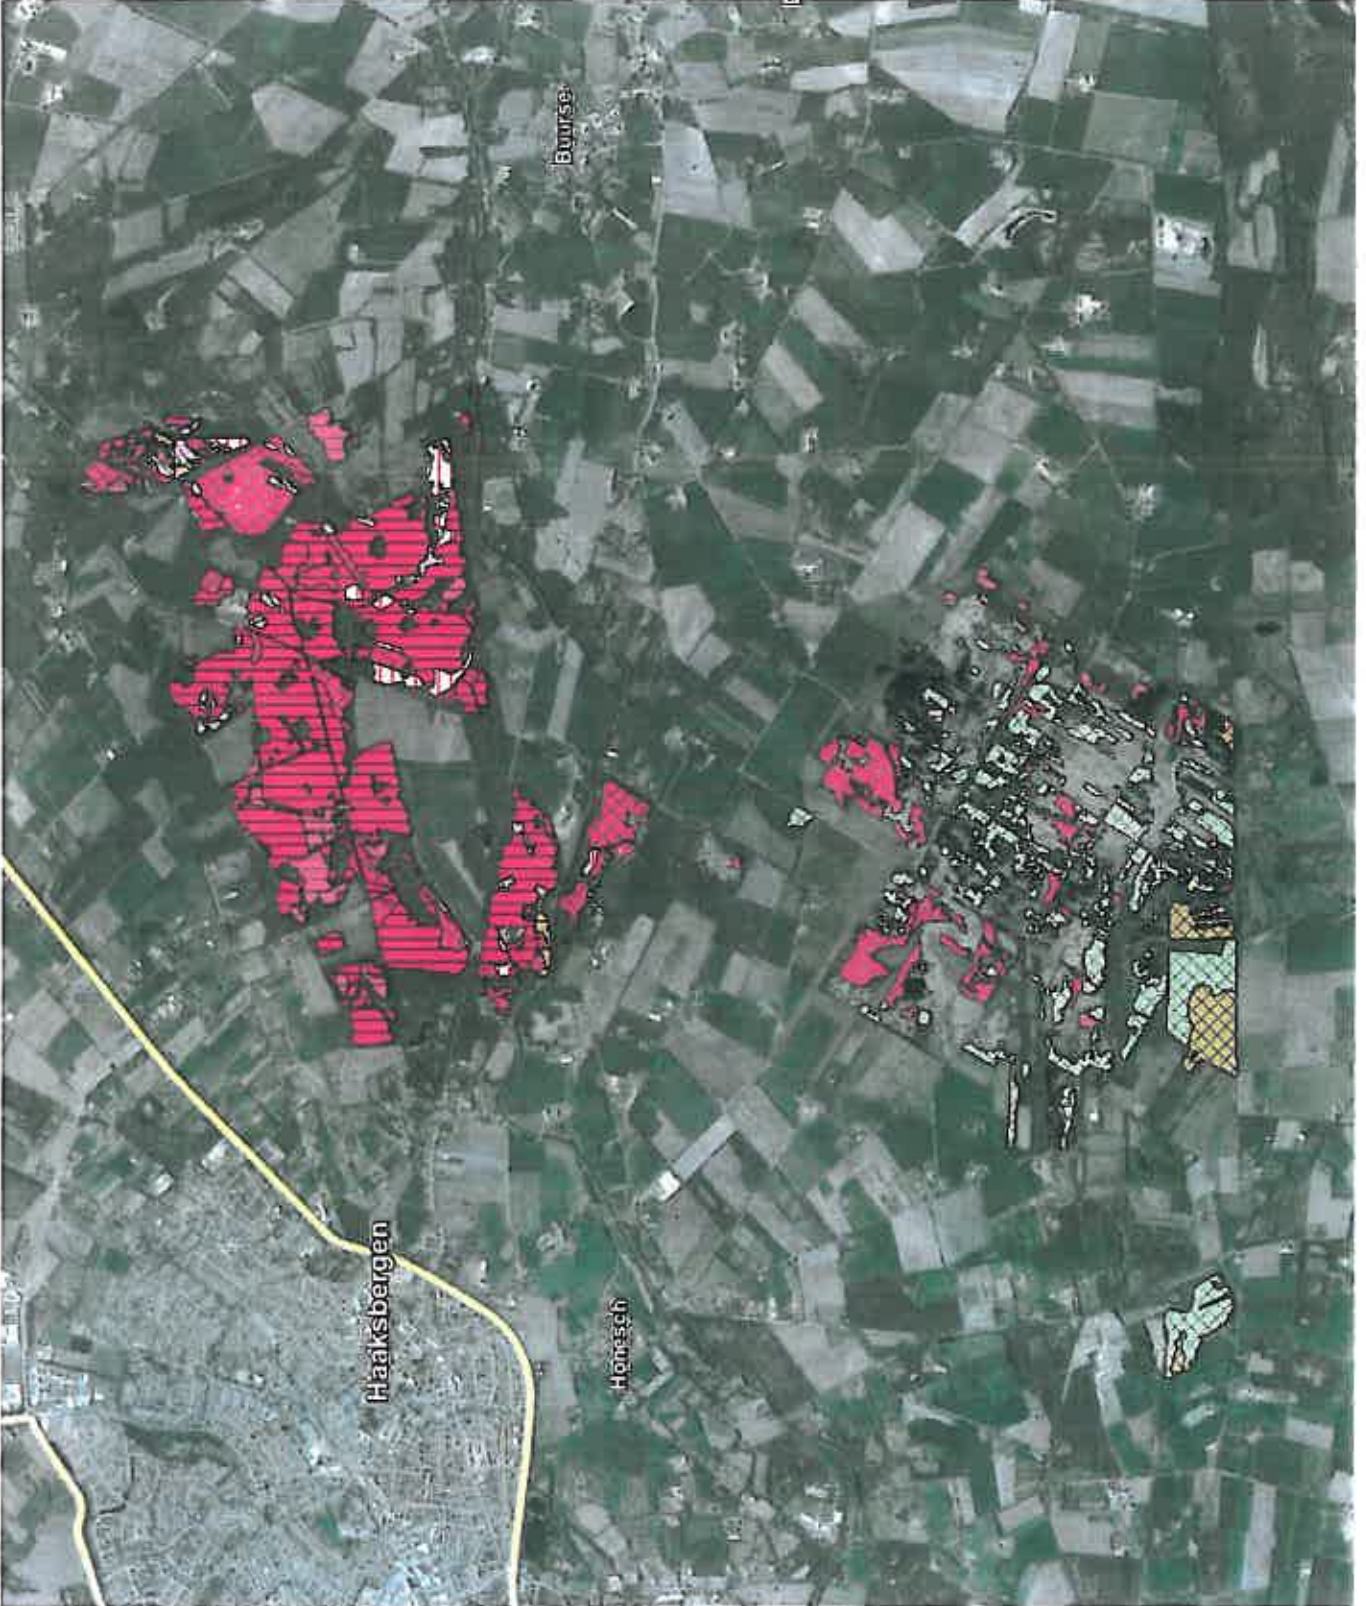

VAN WESTREENEN
ADVISEURS VOOR HET BUITENGEBIED

Bijlage 13 LUCHTFOTO'S NATUURGEBIEDEN

PLAN- & BESLUIT MER, Vermeerderingsbedrijf Exterkate VOF, Slaghekkenweg 18 te Bentelo

Veehouderij Slaghekenweg 18	=	A	
Boddenbroek	=	1	2.400 meter
Twickel	=	2	1.750 meter
Borkeld	=	3	12.700 meter
Lonnekermeer	=	4	10.400 meter
Witte Veen	=	5	13.300 meter
Buurserzand & Haaksbergerveen	=	6	8.800 meter
Teeselinkven	=	7	8.400 meter

BODDENBROEK

Image © 2013 Aerodata International Surveys
© 2009 Geobasis-DE/BKG

BORKELD

Image © 2013 Aerodata International Surveys
© 2006 GeoBasis DE/BKG

LONNEKERMEER

Image © 2013 Aerodata International Surveys

WITTE VEEN

zicribaar te maken...

BUURSERZAND & HAAKSBERGERVEEN

TEESELINKVEN

Image © 2019 Aconetels International Surveys