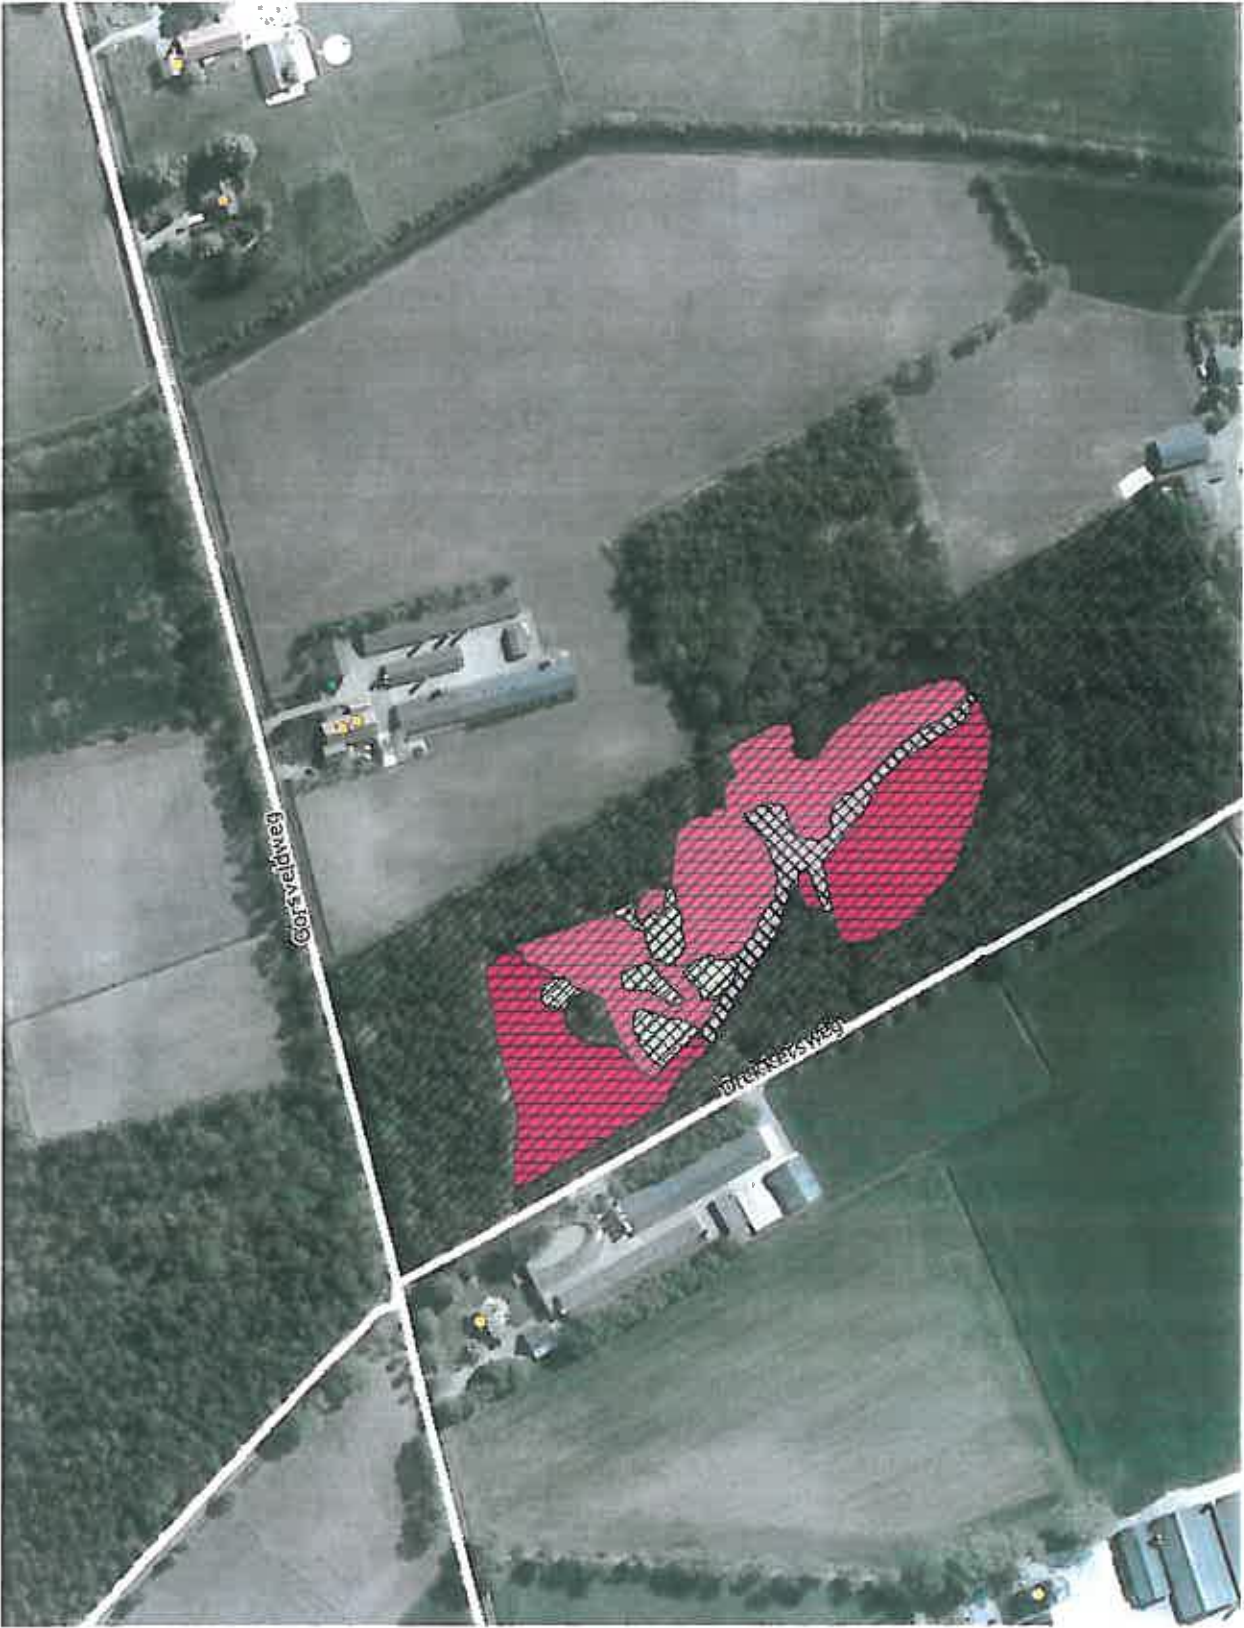

VAN WESTREENEN
ADVISEURS VOOR HET BUITENGEBIED

Bijlage 13 LUCHTFOTO'S NATUURGEBIEDEN

PLAN- & BESLUIT MER, Vermeerderingsbedrijf Exterkate VOF, Slaghekkenweg 18 te Bentelo

Veehouderij Slaghekenweg 18	=	A	
Boddenbroek	=	1	2.400 meter
Twickel	=	2	1.750 meter
Borkeld	=	3	12.700 meter
Lonnekermeer	=	4	10.400 meter
Witte Veen	=	5	13.300 meter
Buurserzand & Haaksbergerveen	=	6	8.800 meter
Teeselinkven	=	7	8.400 meter

BODDENBROEK

Image © 2013 Aerodata International Surveys
© 2009 Geobasis-DE/BKG

BORKELD

Image © 2013 Aerodata International Surveys
© 2006 GeoBasis DE/BKG

LONNEKERMEER

Image © 2013 Aerodata International Surveys

WITTE VEEN

zicribaar te maken...

BUURSERZAND & HAAKSBERGERVEEN

TEESELINKVEN

Image © 2019 Aconetels International Surveys