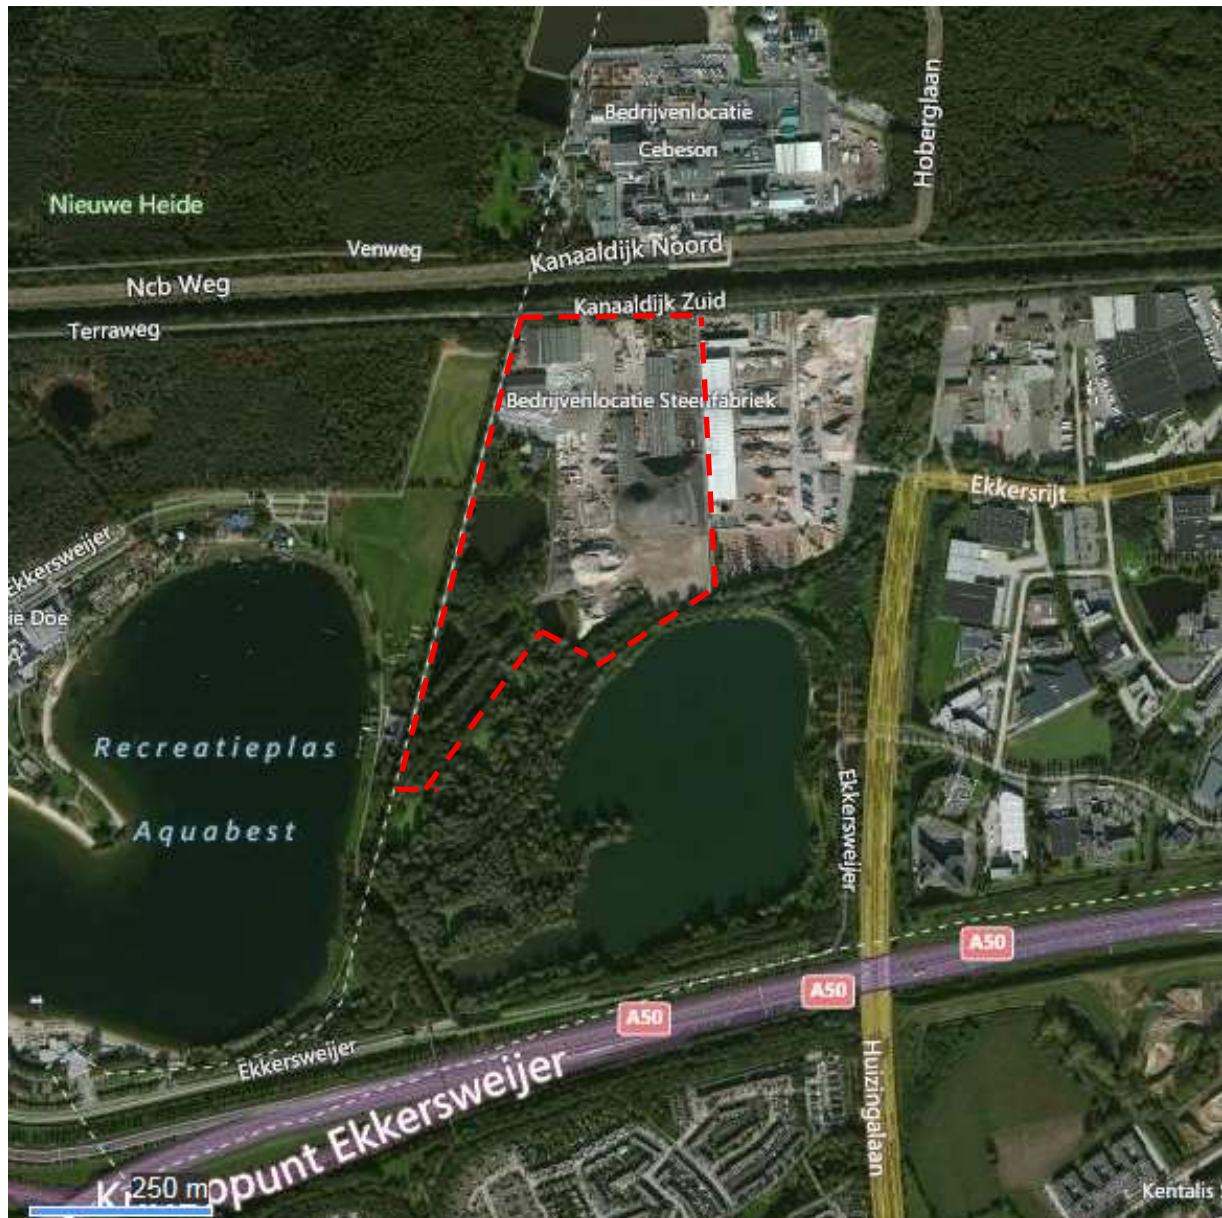

BIJLAGE: SITUATIETEKENING

Bedrijfsnaam : A. Jansen B.V.

Adresgegevens : Kanaaldijk Zuid 24
5691 NL Son

--- : Inrichtingsgrens

Oriëntatie : Kaart is noordgericht

Schaal : Zie afbeelding