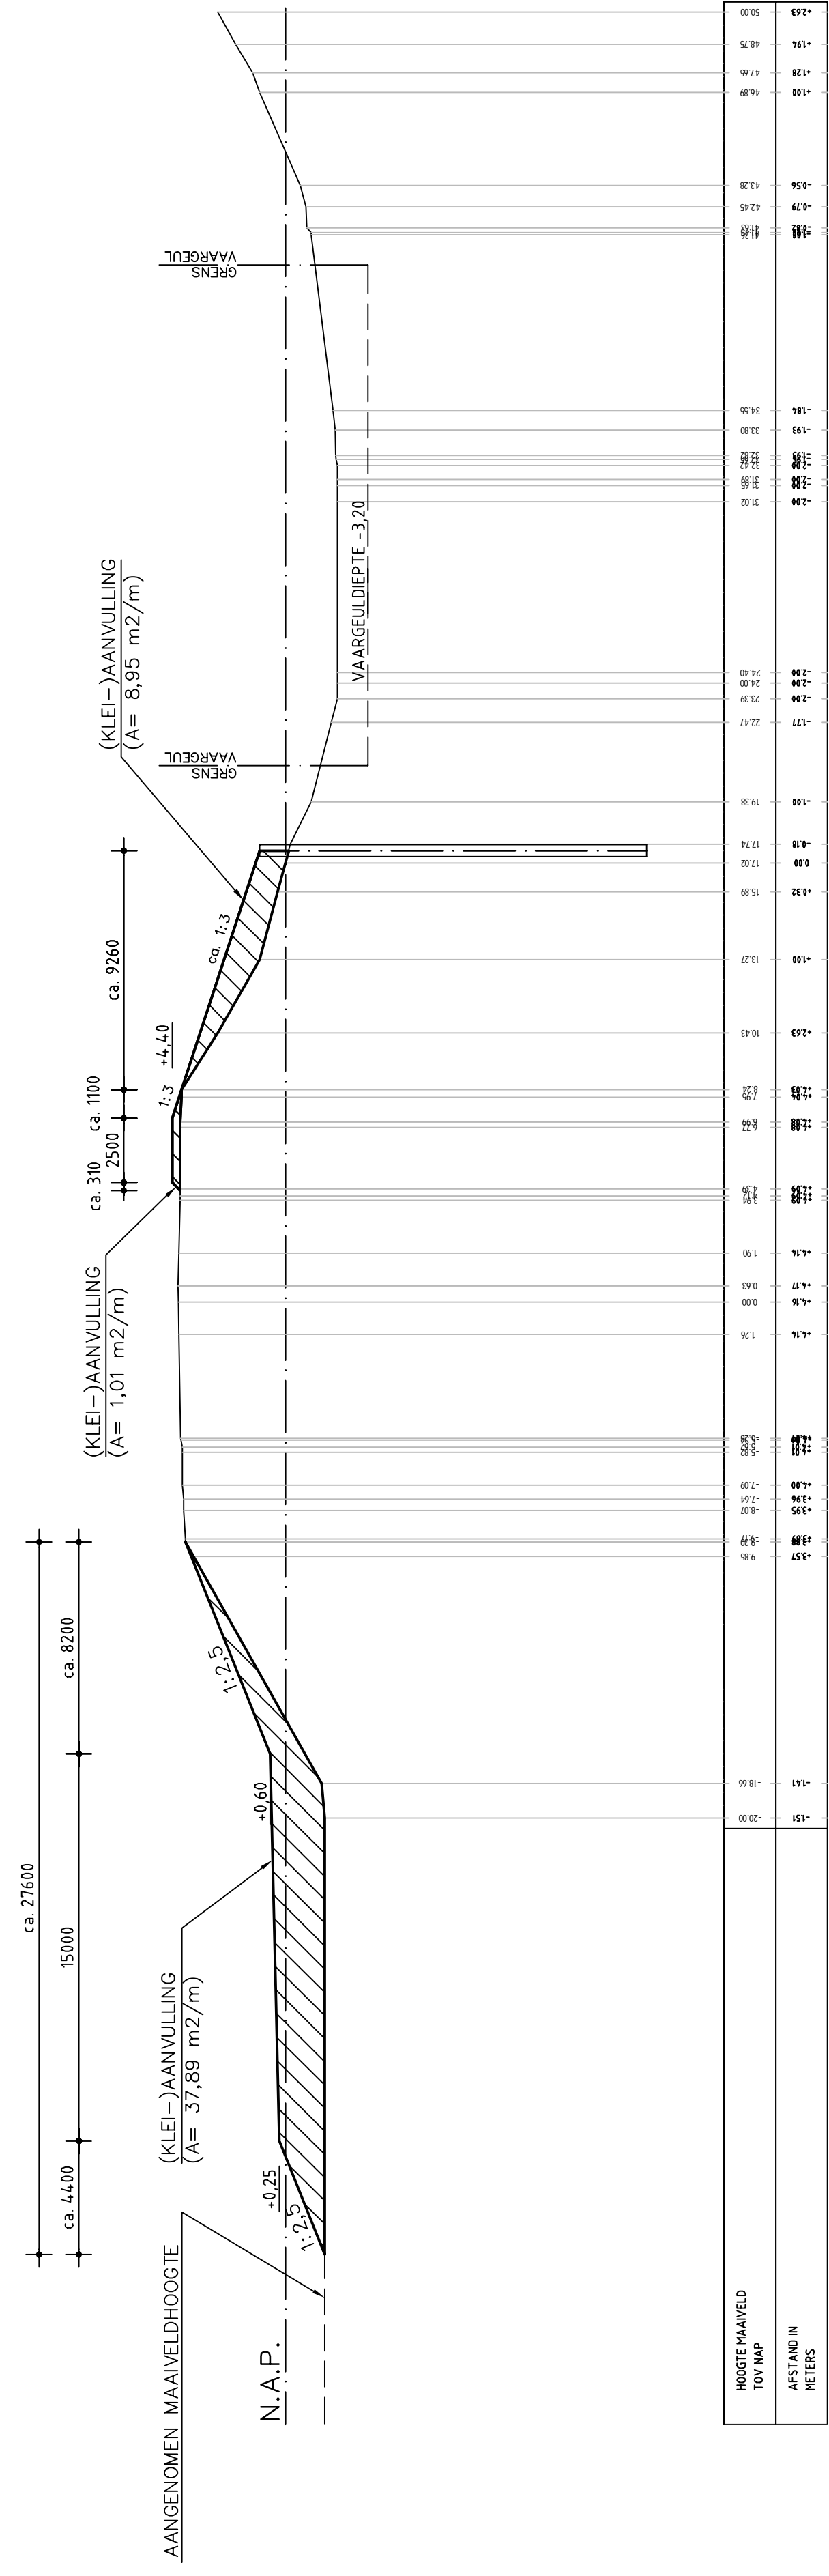

BOVENAANZICHT VARIANT F4

SCHAAL 1:200

DOORSNEDE DGF4-G1 = DG6 N207-7

SCHAAL 1:200

DOORSNEDE DGF4-G2 = DG6 N207-10

SCHAAL 1:200

DOORSNEDE DGF4-G2 / DAMWANDOPLOSSING

SCHAAL 1:200

DOORSNEDE DGF4-G3 = DG6 N207-11

SCHAAL 1:200