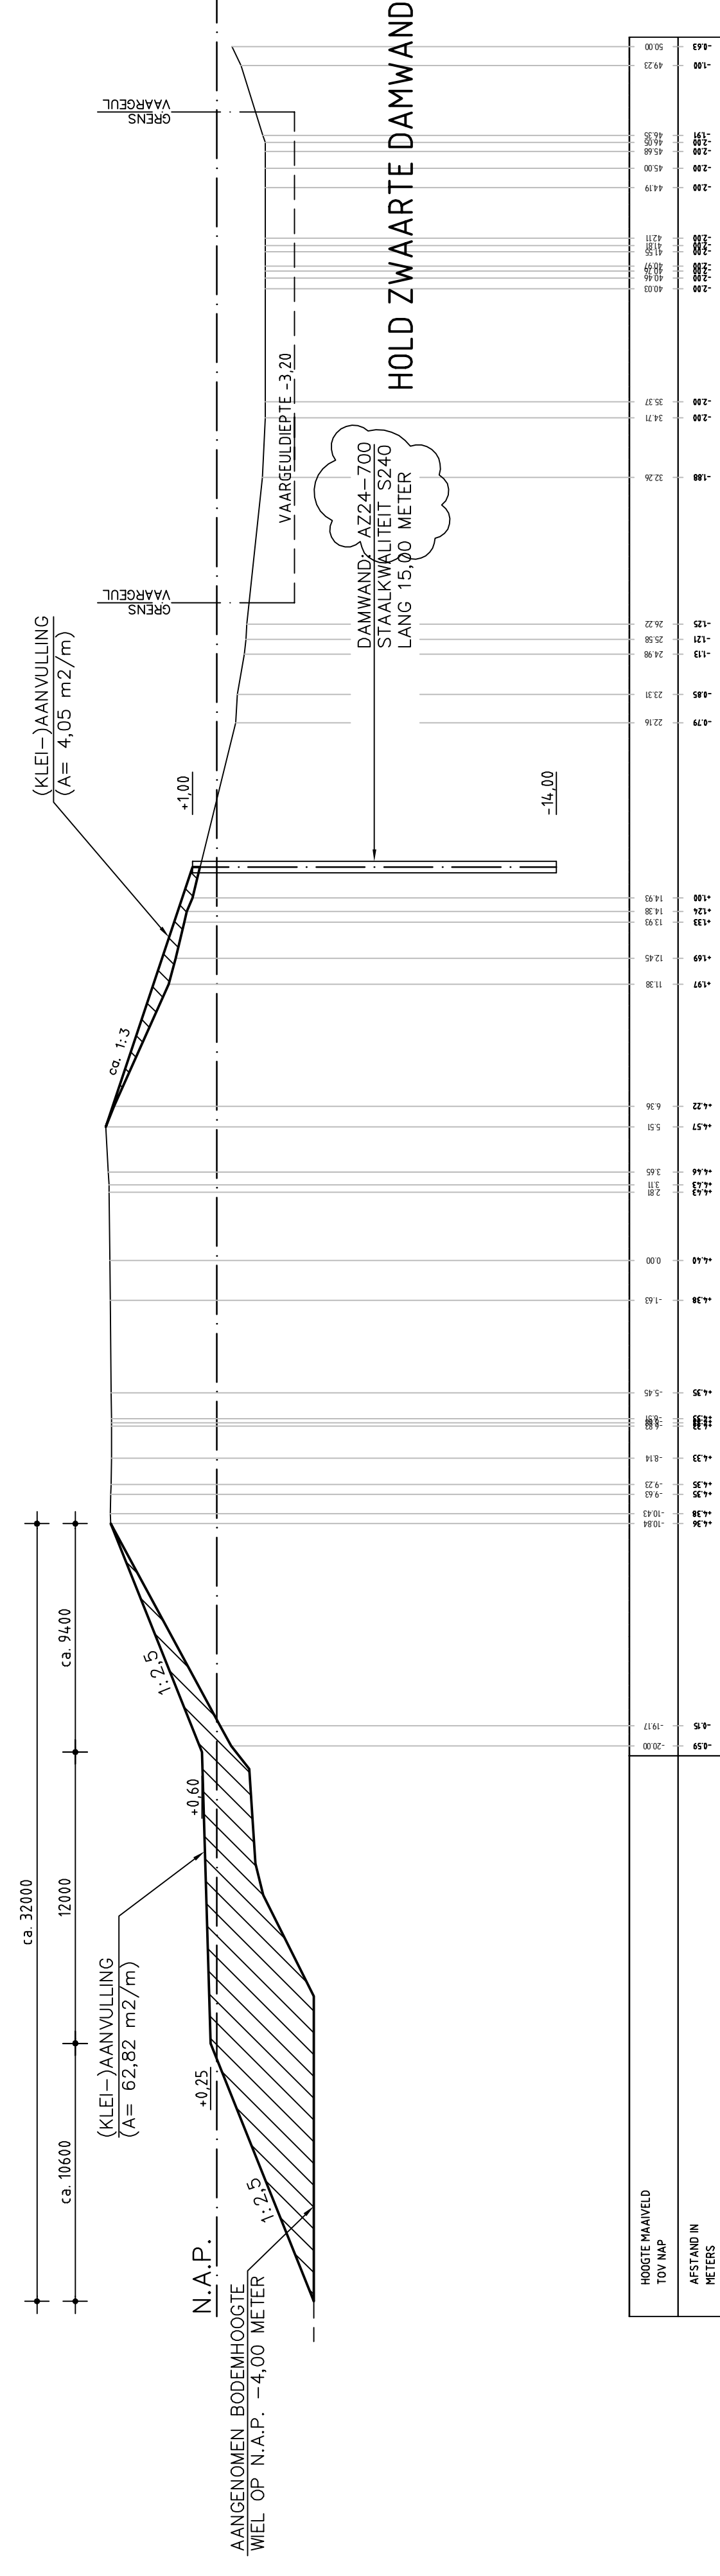

BOVENAANZICHT VARIANT F4

SCHAAL 1:200

DOORSNEDE DGF4-G1 = DG6 N207-7

SCHAAL 1:200

DOORSNEDE DGF4-G2 = DG6 N207-10

SCHAAL 1:200

DOORSNEDE DGF4-G2 / DAMWANDOPLOSSING

SCHAAL 1:200

DOORSNEDE DGF4-G3 = DG6 N207-11

SCHAAL 1:200