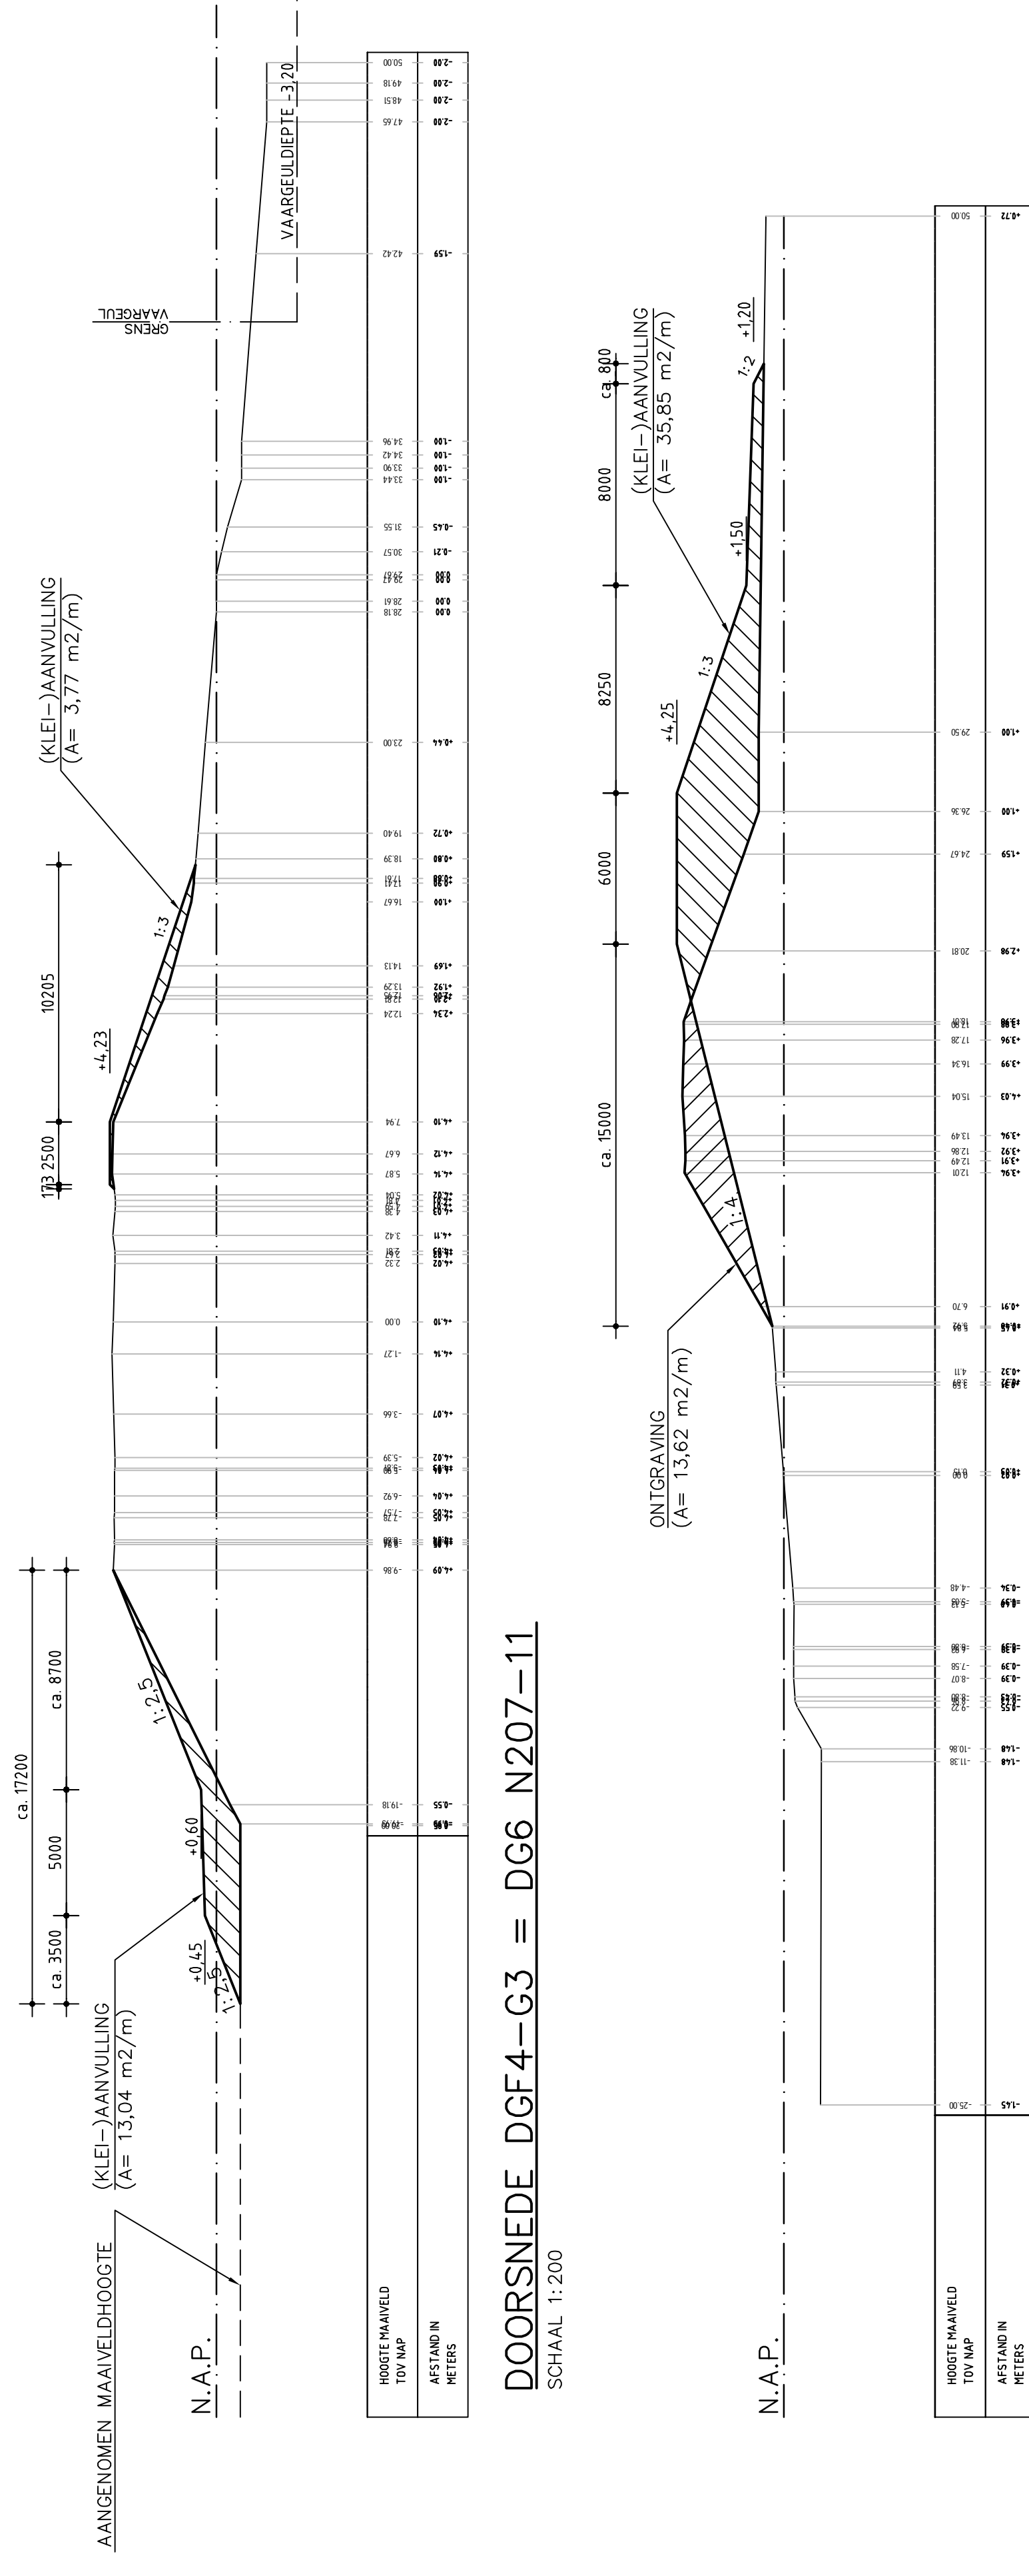

BOVENAANZICHT VARIANT F4

SCHAAL 1:200

DOORSNEDE DGF4-G1 = DG6 N207-7

SCHAAL 1:200

DOORSNEDE DGF4-G2 = DG6 N207-10

SCHAAL 1:200

DOORSNEDE DGF4-G2 / DAMWANDOPLOSSING

SCHAAL 1:200

DOORSNEDE DGF4-G3 = DG6 N207-11

SCHAAL 1:200