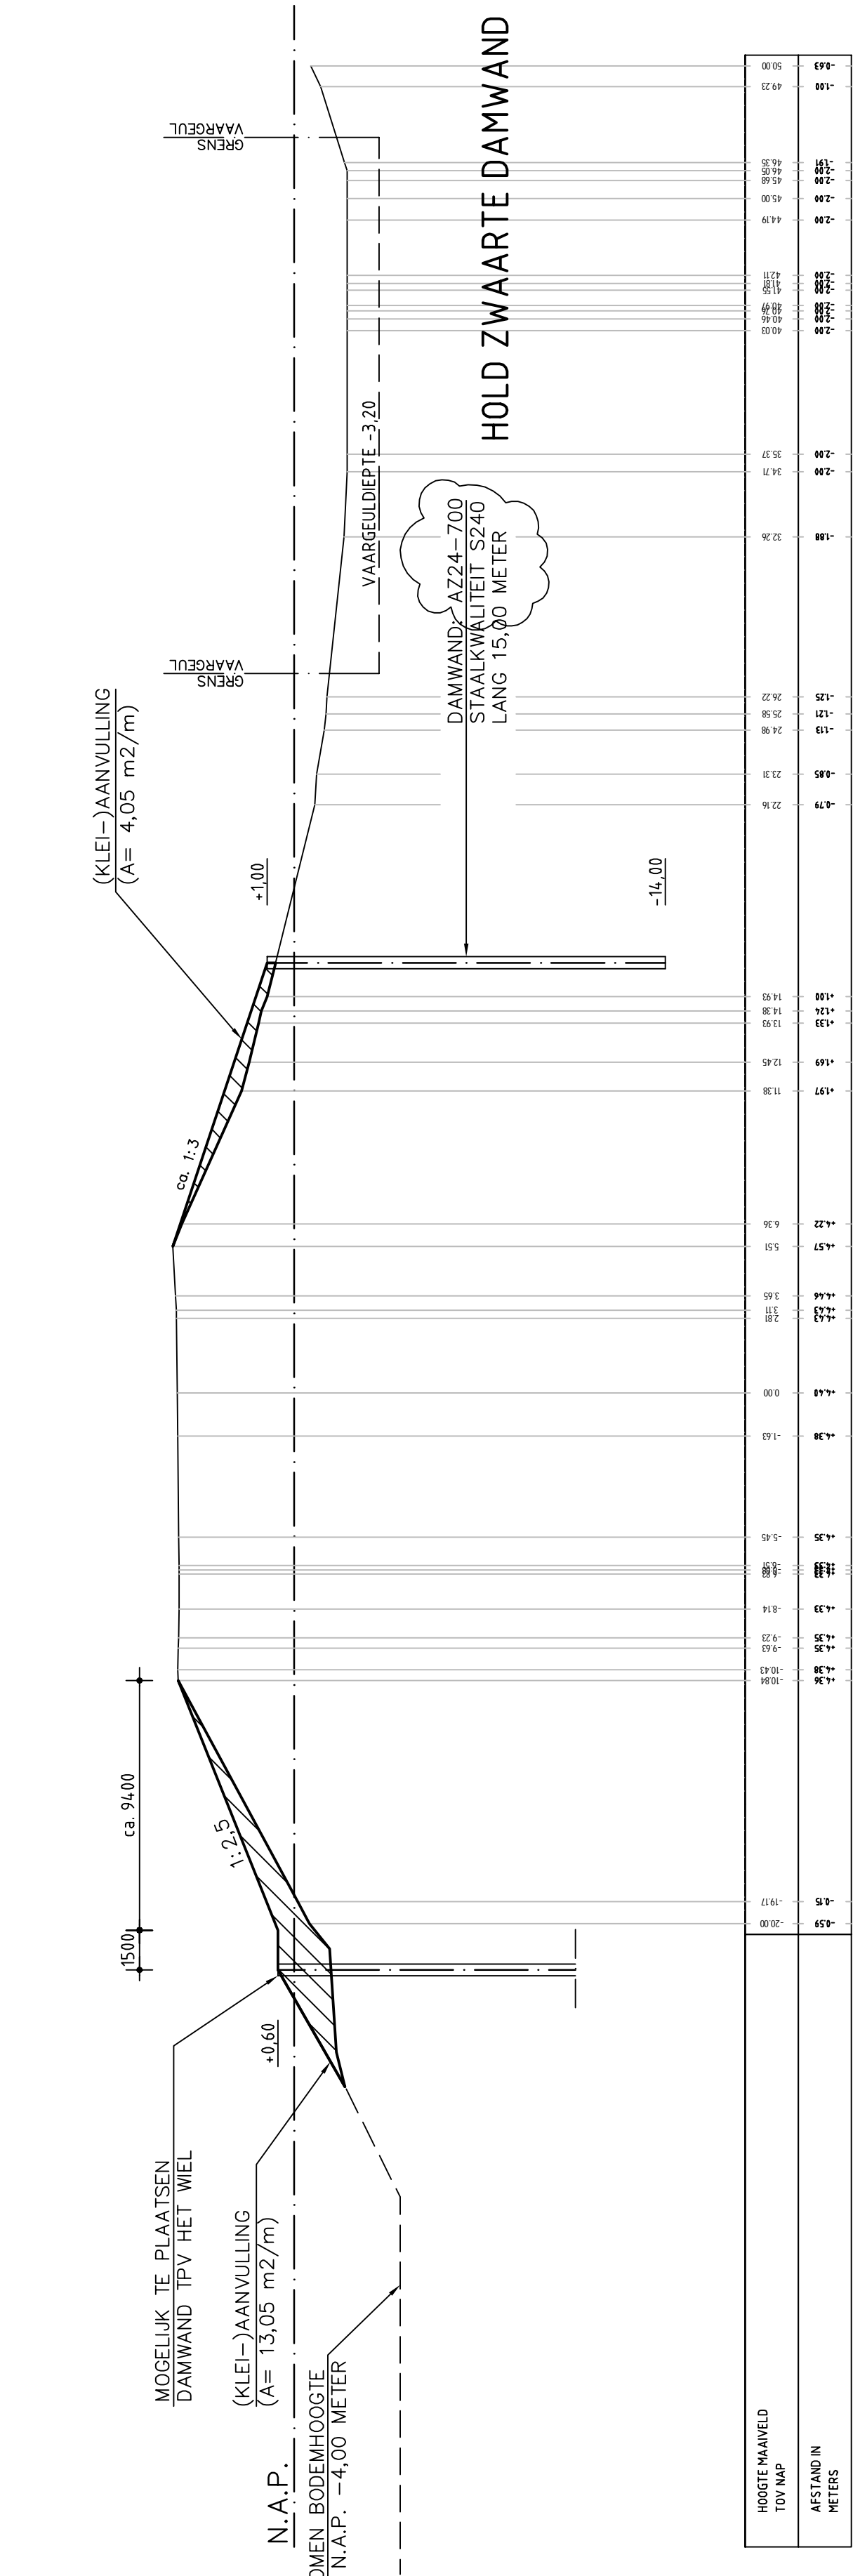

BOVENAANZICHT VARIANT F4

SCHAAL 1:200

DOORSNEDE DGF4-G1 = DG6 N207-7

SCHAAL 1:200

DOORSNEDE DGF4-G2 = DG6 N207-10

SCHAAL 1:200

DOORSNEDE DGF4-G2 / DAMWANDOPLOSSING

SCHAAL 1:200

DOORSNEDE DGF4-G3 = DG6 N207-11

SCHAAL 1:200