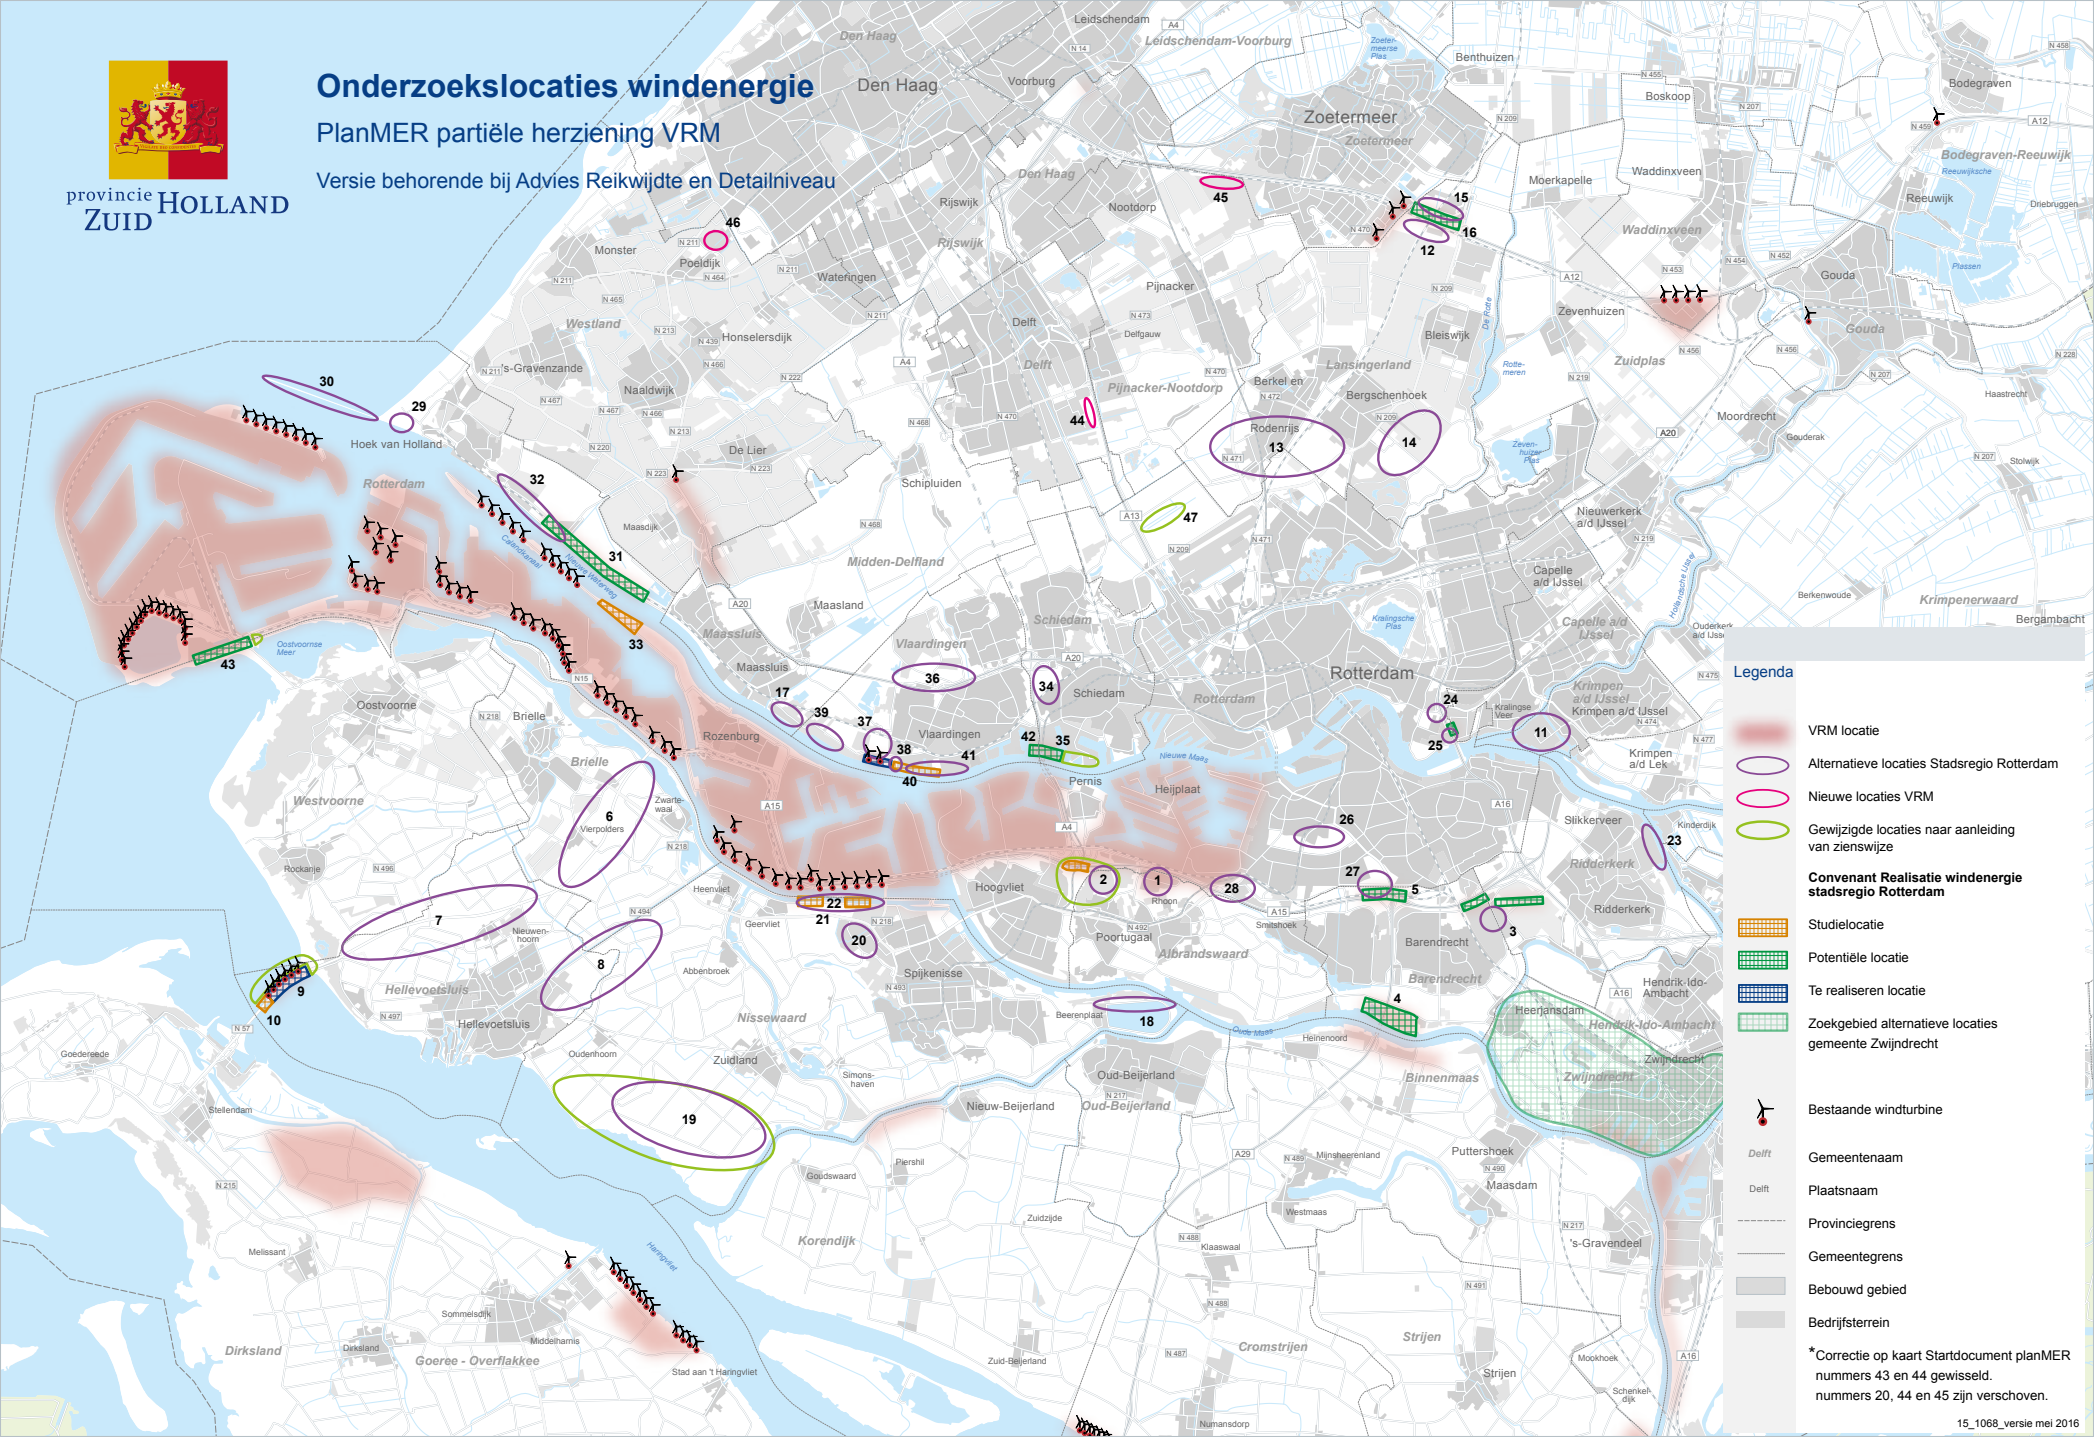

## BIJLAGE S-1 KAART ONDERZOEKSLOCATIES

provincie **HOLLAND ZUID**

# Onderzoeklocaties windenergie

PlanMER partiële herziening VRM

Versie behorende bij Advies Reikwijdte en Detailniveau

- Legenda**
- VRM locatie
  - Alternatieve locaties Stadsregio Rotterdam
  - Nieuwe locaties VRM
  - Gewijzigde locaties naar aanleiding van zienswijze
  - Convenant Realisatie windenergie stadsregio Rotterdam**
  - Studielocatie
  - Potentiële locatie
  - Te realiseren locatie
  - Zoekgebied alternatieve locaties gemeente Zwijndrecht
  - Bestaande windturbine
  - Gemeentenaam
  - Plaatsnaam
  - Provinciegrens
  - Gemeentegrens
  - Bebouwd gebied
  - Bedrijfsterrein

Nr.	Naam locatie	Gemeente
40	Scheurstrook	
41	Het Scheur	
42	Beneluxtunnel Vlaardingen	
43	Noordzeeboulevard	Westvoorne
47	Polder Schieveen Rotterdam	Rotterdam

**Locaties buiten de voormalige stadsregio Rotterdam**

Nr.	Gemeente	Naam locatie
44	Delft	Technopolis
45	Pijnacker Nootdorp	A12 De Balij