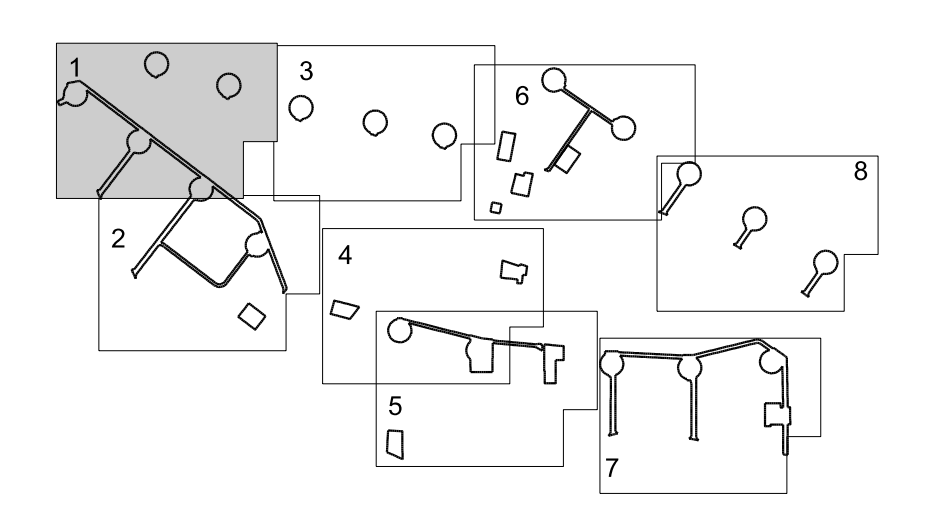

LEGENDA

-  Turbine
-  Pkweg
-  Doelgrenslijn
-  Agrarisch
-  Bestijp - Windvulgebied
-  Gebiedsbescherming
-  overige zone - parkstruiktuin
-  overige zone - bewaarde natuur
-  overige zone - natuurwaaier
-  overige zone - woning in de sfeer van het gebied
-  veldwijding - natuur
-  Monument
-  Monument aan de woonwoning
-  Ondergrond

Gemeente Goeree - Overflakkee

NAAM PLAN
Windpark Kroningswind

NAAM CML-BESTAND NLIMRO.1924.wpkroningswind-BP20 DATUM 20-3-2018 BLAD VAN BLADEN 1 VAN 8 FORMAAT A0

 Best M Ingenieursbureau Bultsteegweg 118 1024 JC Amsterdam 020 6338110 www.bestm.nl	 Bestemmingsplannen Tussenvoort Oude IJka 7400 BC Arnhem 0543 634300 www.bjz.nu	TEKENAAR MvL 	SCHAAL 1:1000
------------------------------------------------------------------------------------------------------------------------------------------------------------------------------------	-------------------------------------------------------------------------------------------------------------------------------------------------------------------------------	----------------------------------------------------------------------------------------------------------	------------------