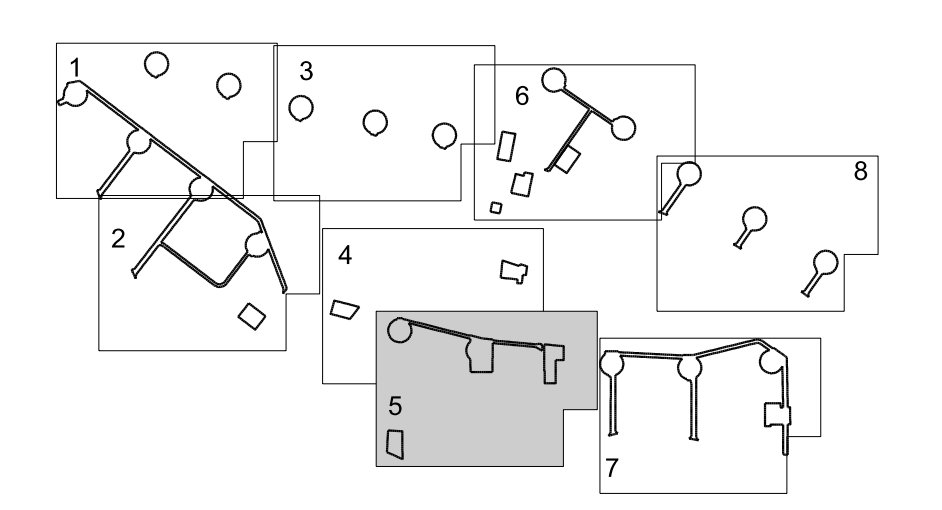

LEGENDA

- Plangebied
- Bestemmingsplan
- Agrarisch
- Bestijl - Wijkwielwegen
- Gebiedsontwikkelplan
- overige zone - park/waardestructuur
- overige zone - recreatie/waardestructuur
- overige zone - natuur/waardestructuur
- overige zone - woning in de sfeer van het gebied
- veldwachterzone - natuur
- Mastwaaier
- Waaier
- Ondergrond

Gemeente Goeree - Overflakkee

NAAM PLAN: Windpark Kroningswind  
 NAAM CML-BESTAND: NLIMRO.1924.wpkroningswind-BP20  
 DATUM: 20-3-2018  
 BLAD VAN BLADEN: 5 VAN 8  
 FORMAAT: A0  
 TEKENAAR: MvL  
 SCHAAL: 1:1000