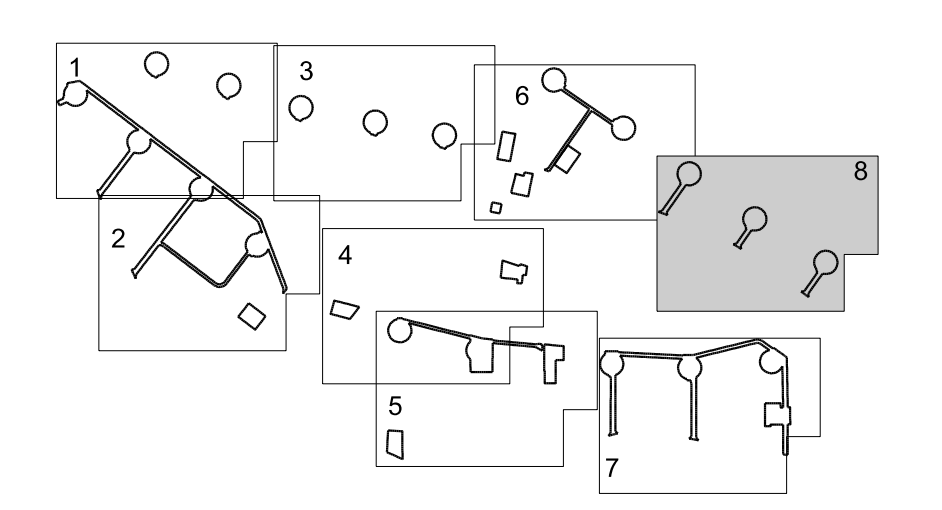

Gemeente Goeree - Overflakkee

NAAM PLAN
Windpark Kroningswind

NAAM GML-BESTAND
NL.IMRO.1924.wpkroningswind-BP20

DATUM
20-3-2018

BLAD VAN BLADEN
7 VAN 8

FORMAAT
A0

Best M Ingenieursbureau Bakkersteeg 138, 1024 AC, Amsterdam 020-6338110, www.bestm.nl	BIZ.nu Bestemmingsplannen Taanstroom Oude IJka 7400 BC Amstelveen 020-6338110, www.biz.nu	TEKENAAR MvL SCHAAL 1:1000