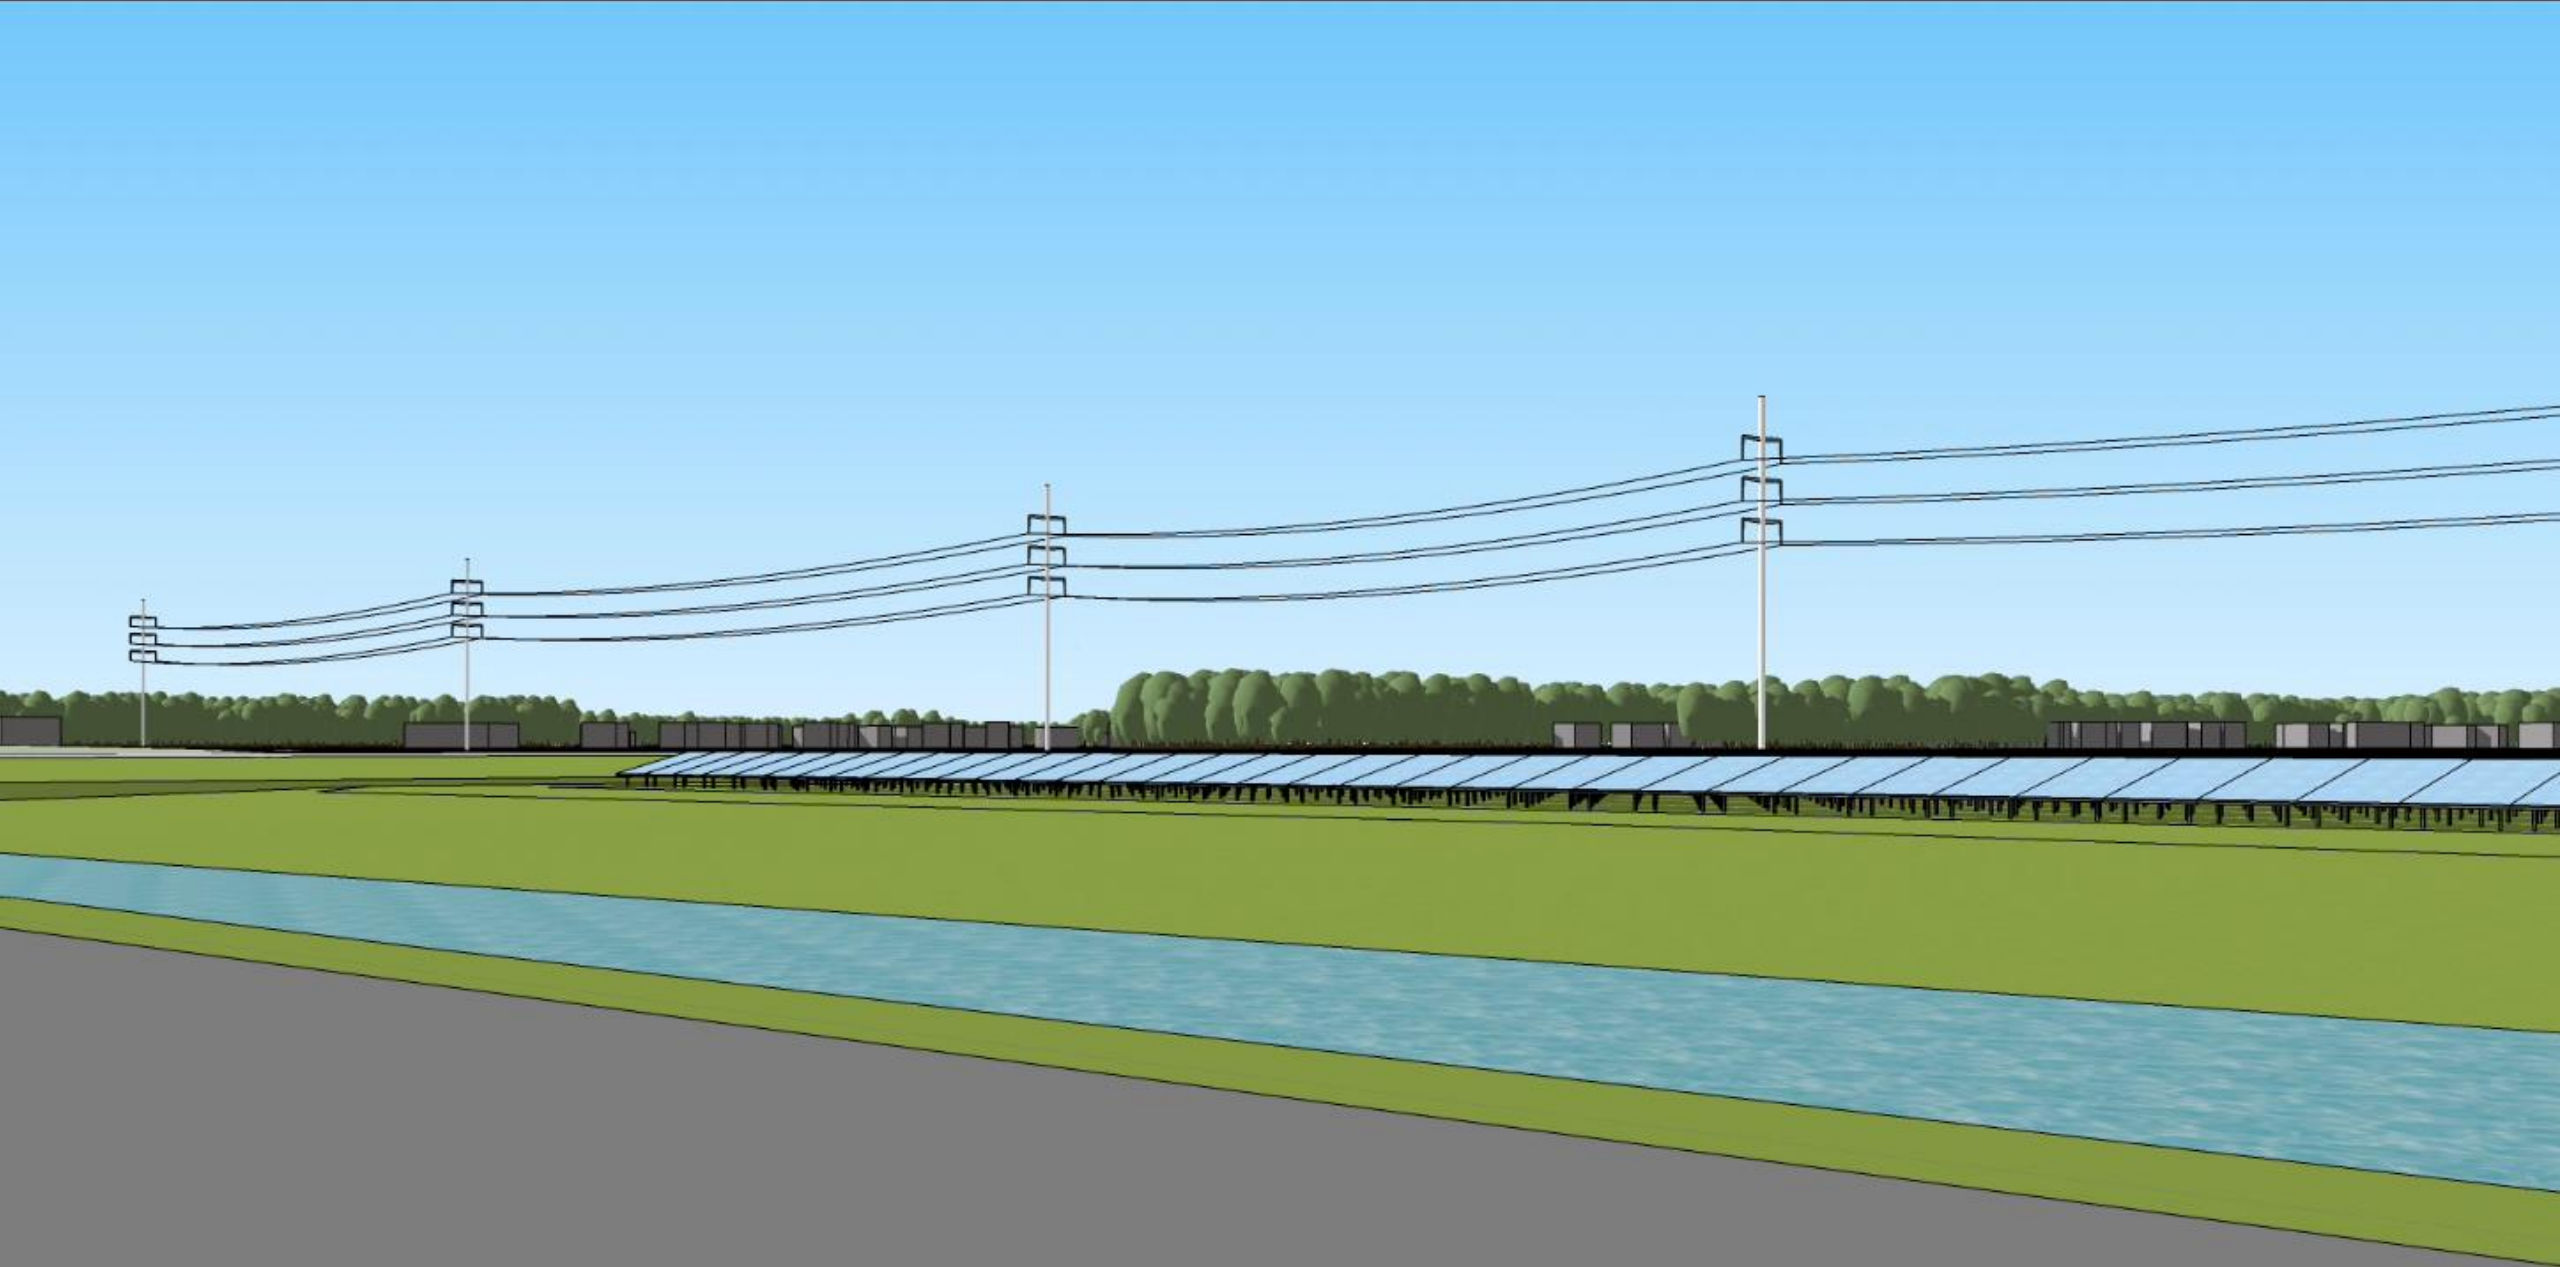

Visualisaties Schetsontwerp/Voorlopig ontwerp Klaverblad Noordoost
(bron: HKB landschapsarchitecten, 2020)

Vogelvlucht vanuit oosten

Bovenaanzicht plan
visualisatie

1. Ronde Pastoriesingel

2. A7 vlak na aansluiting Tjalleberd

3. A7 tussen 1^e en 2^e veld zonnepark

3. A7 ter hoogte van 3^e veld zonnepark

5. A7 meest westelijke veld zonnepark

6. A7 ten westen van zonnepark