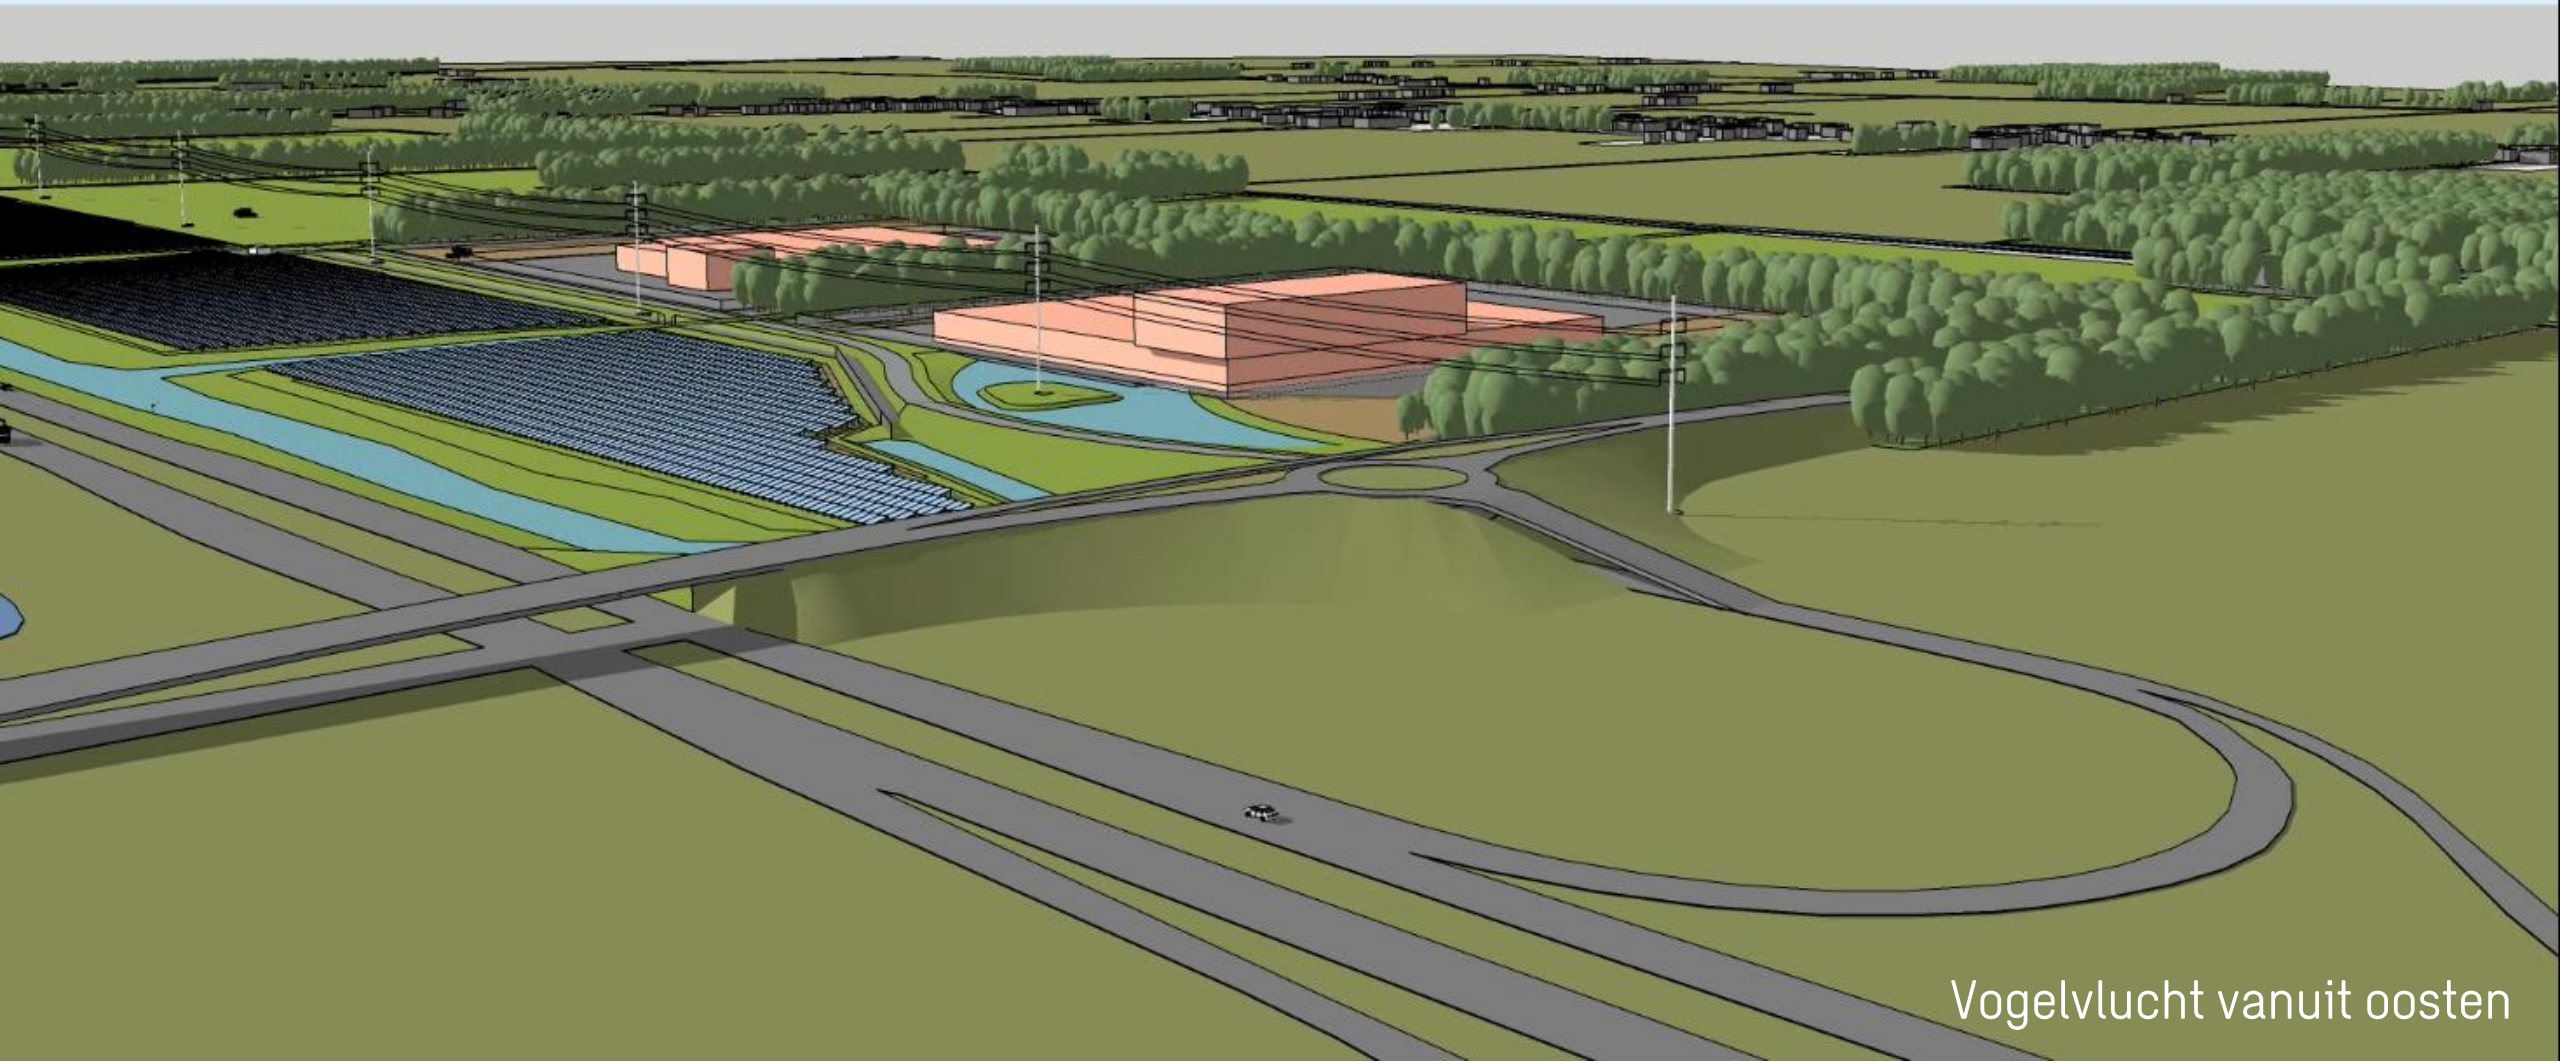

Visualisaties Schetsontwerp/Voorlopig ontwerp Klaverblad Noordoost
(bron: HKB landschapsarchitecten, 2020)

Vogelvlucht vanuit oosten

Bovenaanzicht plan
visualisatie

1. Ronde Pastoriesingel

2. A7 vlak na aansluiting Tjalleberd

3. A7 tussen 1^e en 2^e veld zonnepark

3. A7 ter hoogte van 3^e veld zonnepark

5. A7 meest westelijke veld zonnepark

6. A7 ten westen van zonnepark