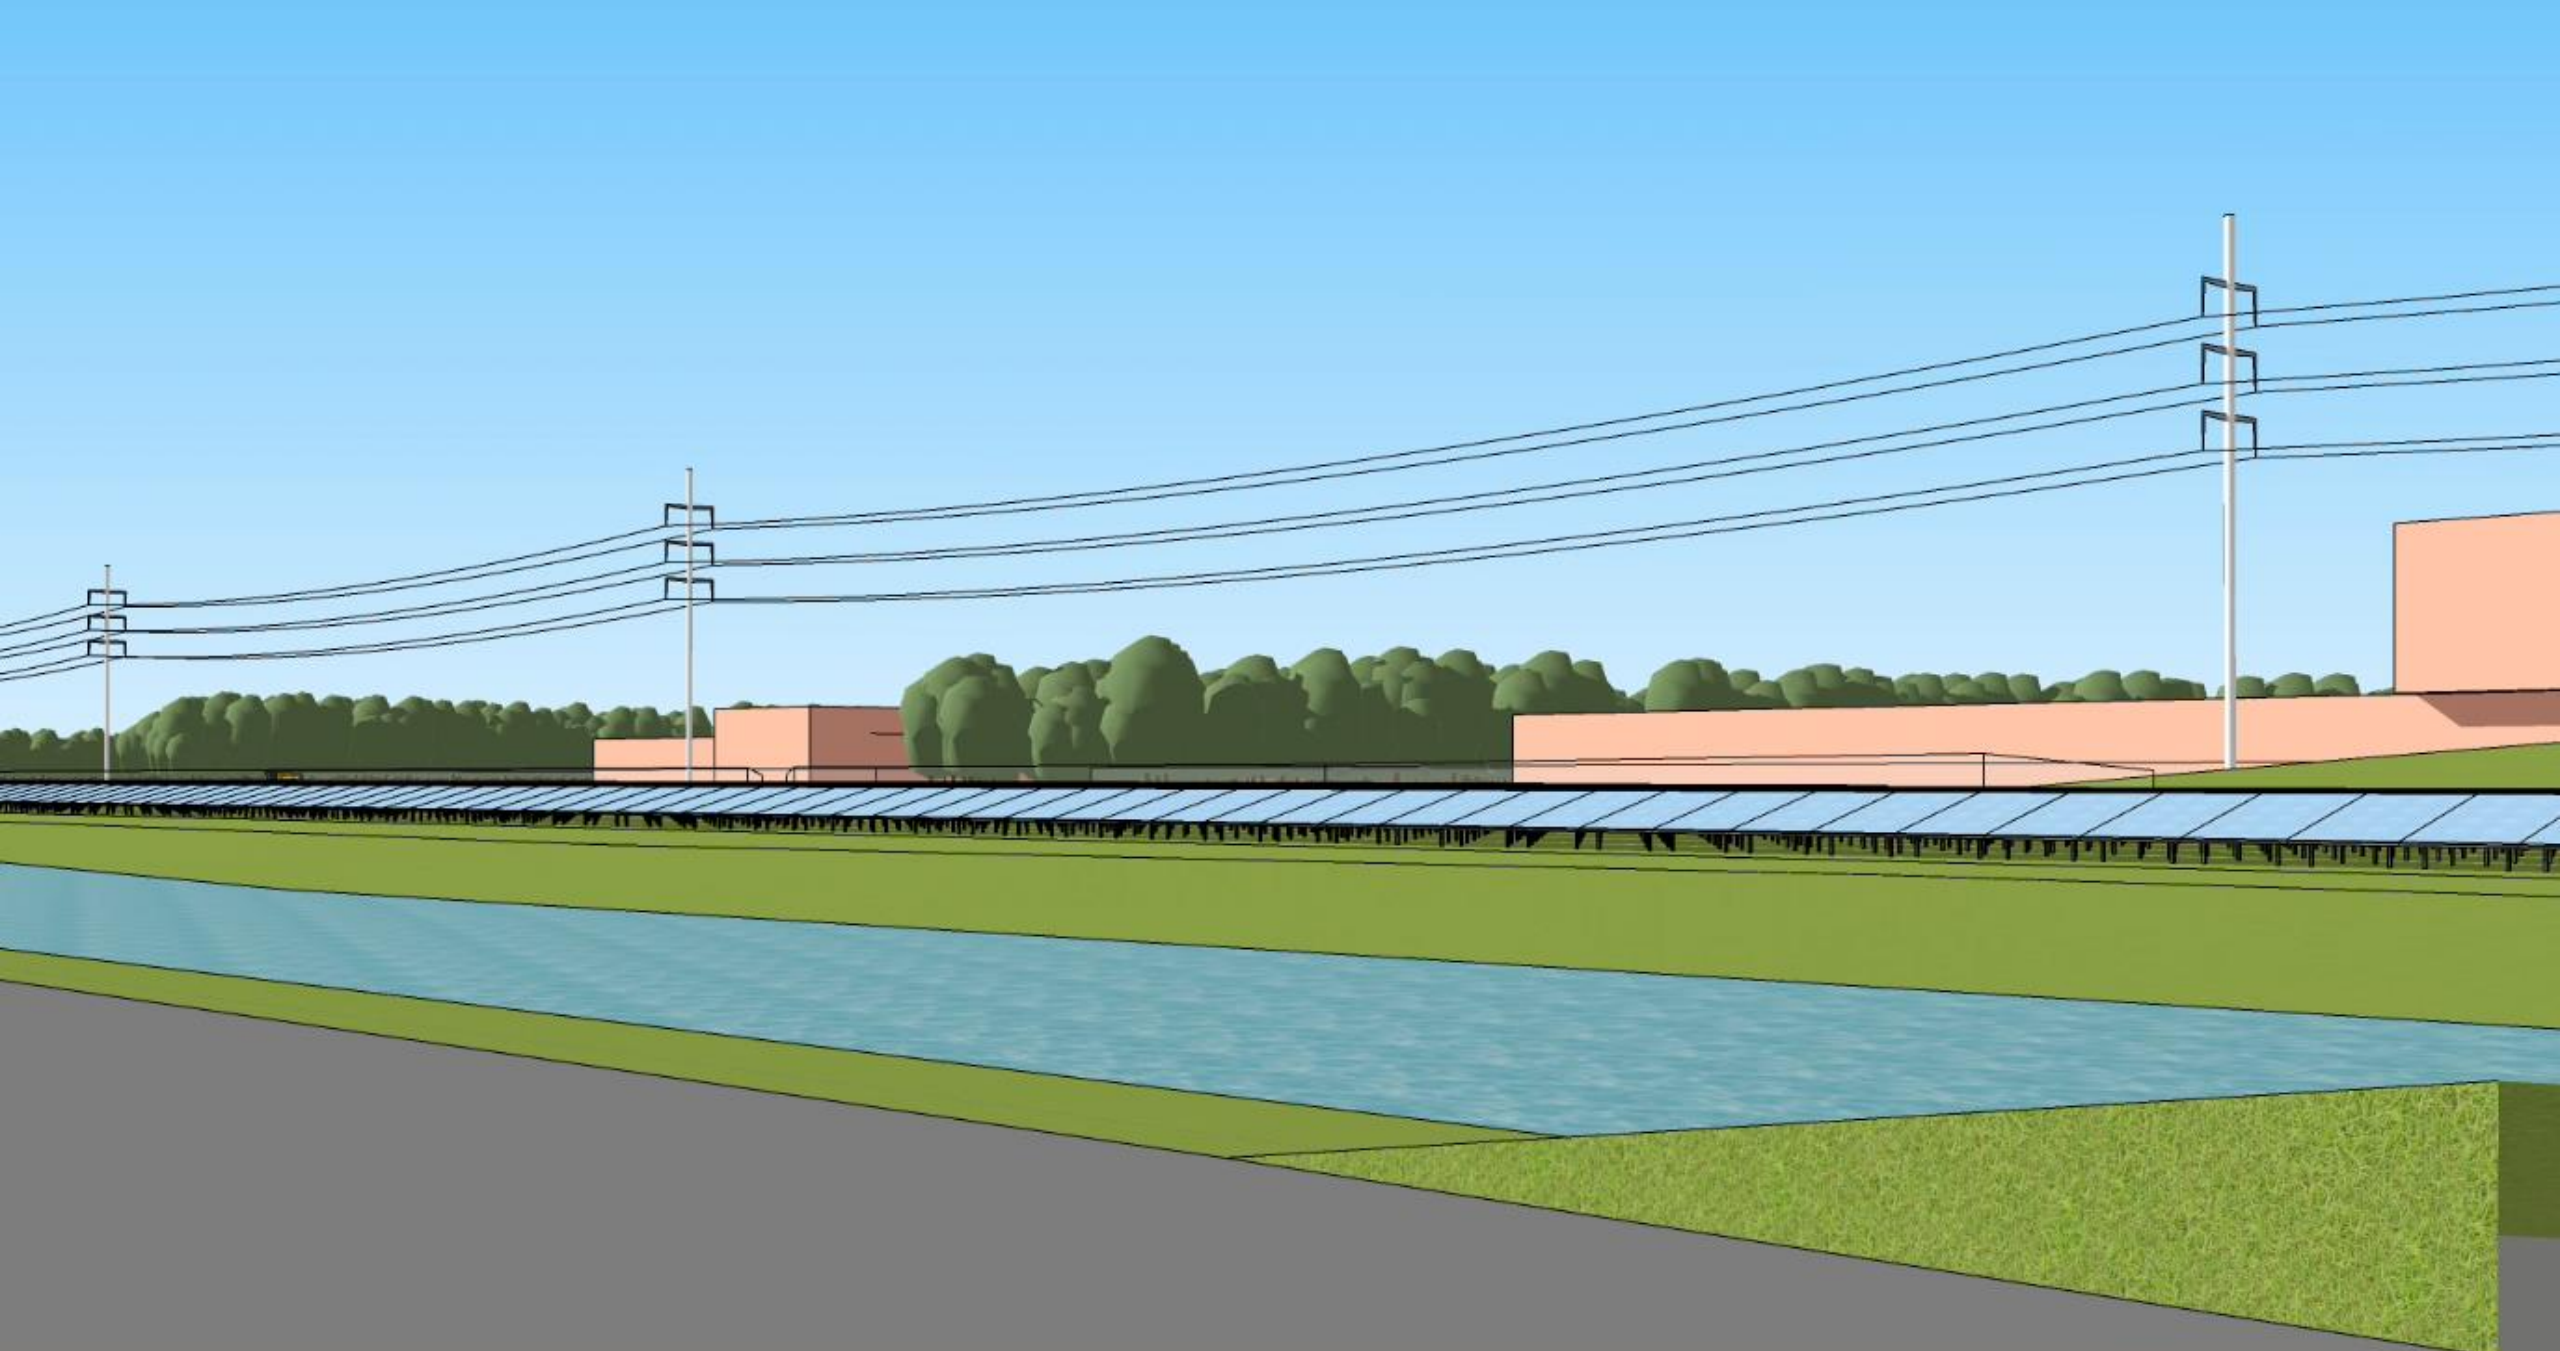

Visualisaties Schetsontwerp/Voorlopig ontwerp Klaverblad Noordoost
(bron: HKB landschapsarchitecten, 2020)

Vogelvlucht vanuit oosten

Bovenaanzicht plan
visualisatie

1. Ronde Pastoriesingel

2. A7 vlak na aansluiting Tjalleberd

3. A7 tussen 1^e en 2^e veld zonnepark

3. A7 ter hoogte van 3^e veld zonnepark

5. A7 meest westelijke veld zonnepark

6. A7 ten westen van zonnepark