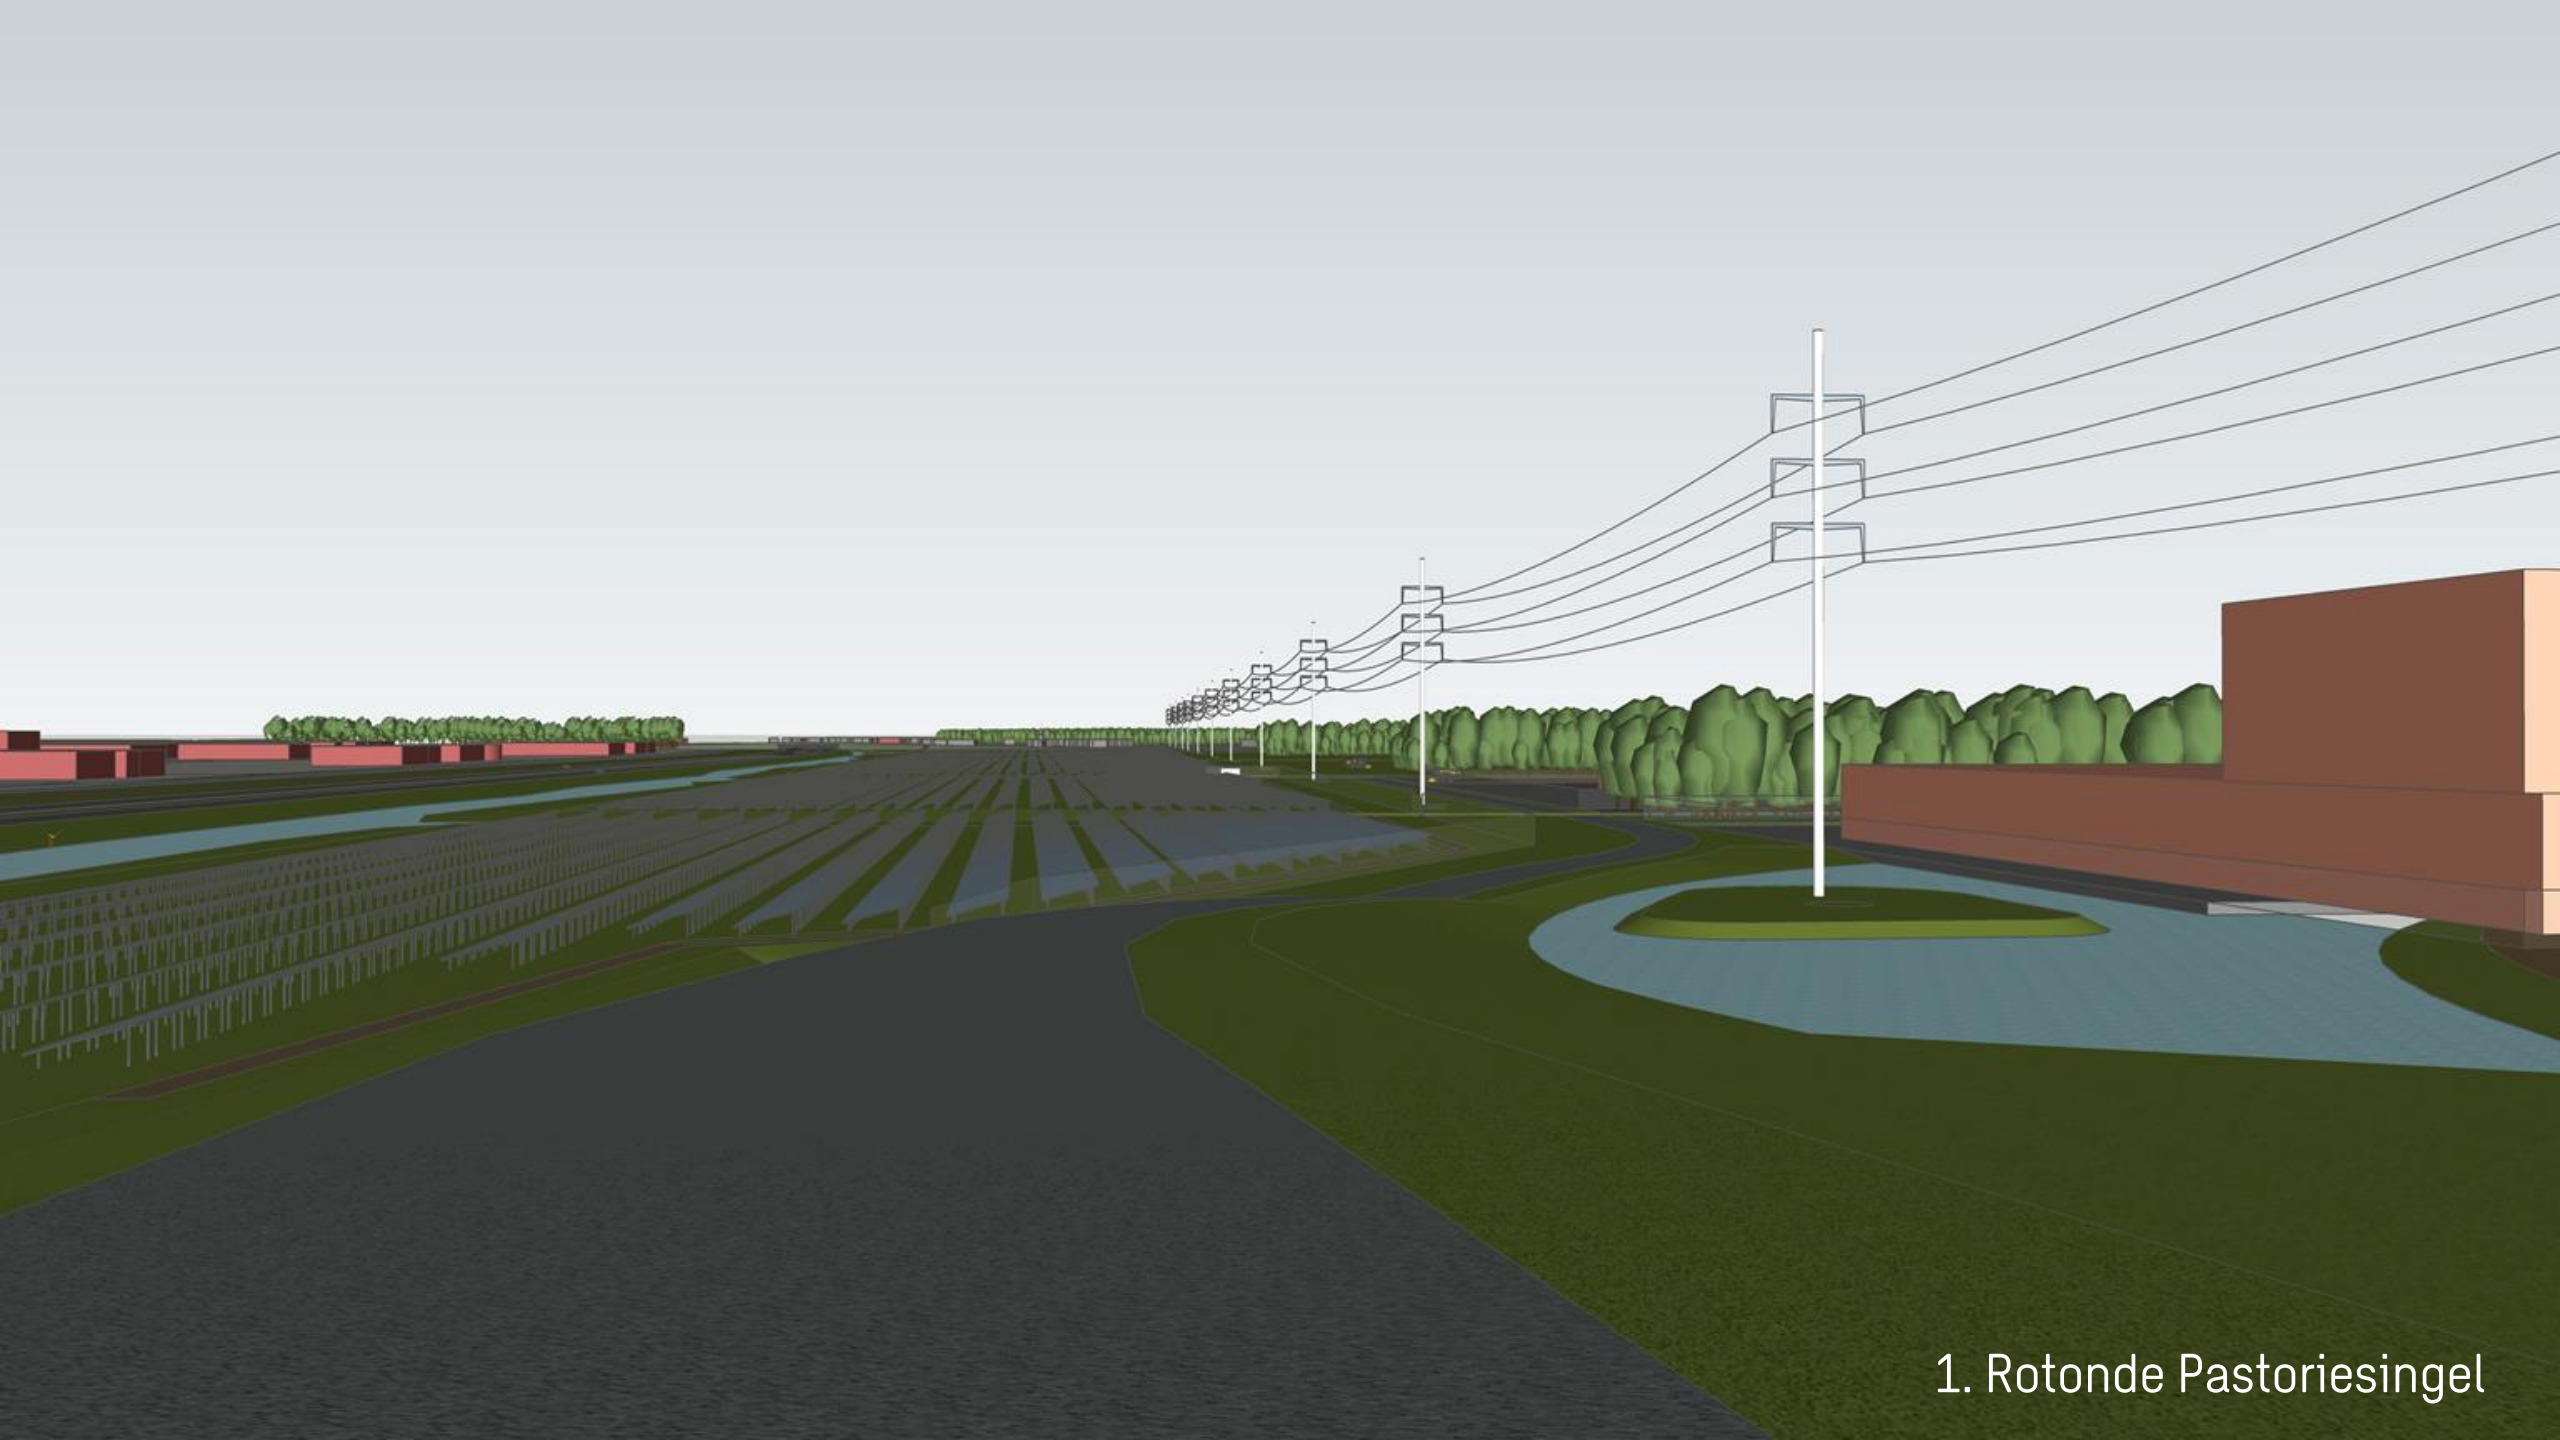

Visualisaties Schetsontwerp/Voorlopig ontwerp Klaverblad Noordoost
(bron: HKB landschapsarchitecten, 2020)

Vogelvlucht vanuit oosten

Bovenaanzicht plan
visualisatie

1. Ronde Pastoriesingel

2. A7 vlak na aansluiting Tjalleberd

3. A7 tussen 1^e en 2^e veld zonnepark

3. A7 ter hoogte van 3^e veld zonnepark

5. A7 meest westelijke veld zonnepark

6. A7 ten westen van zonnepark