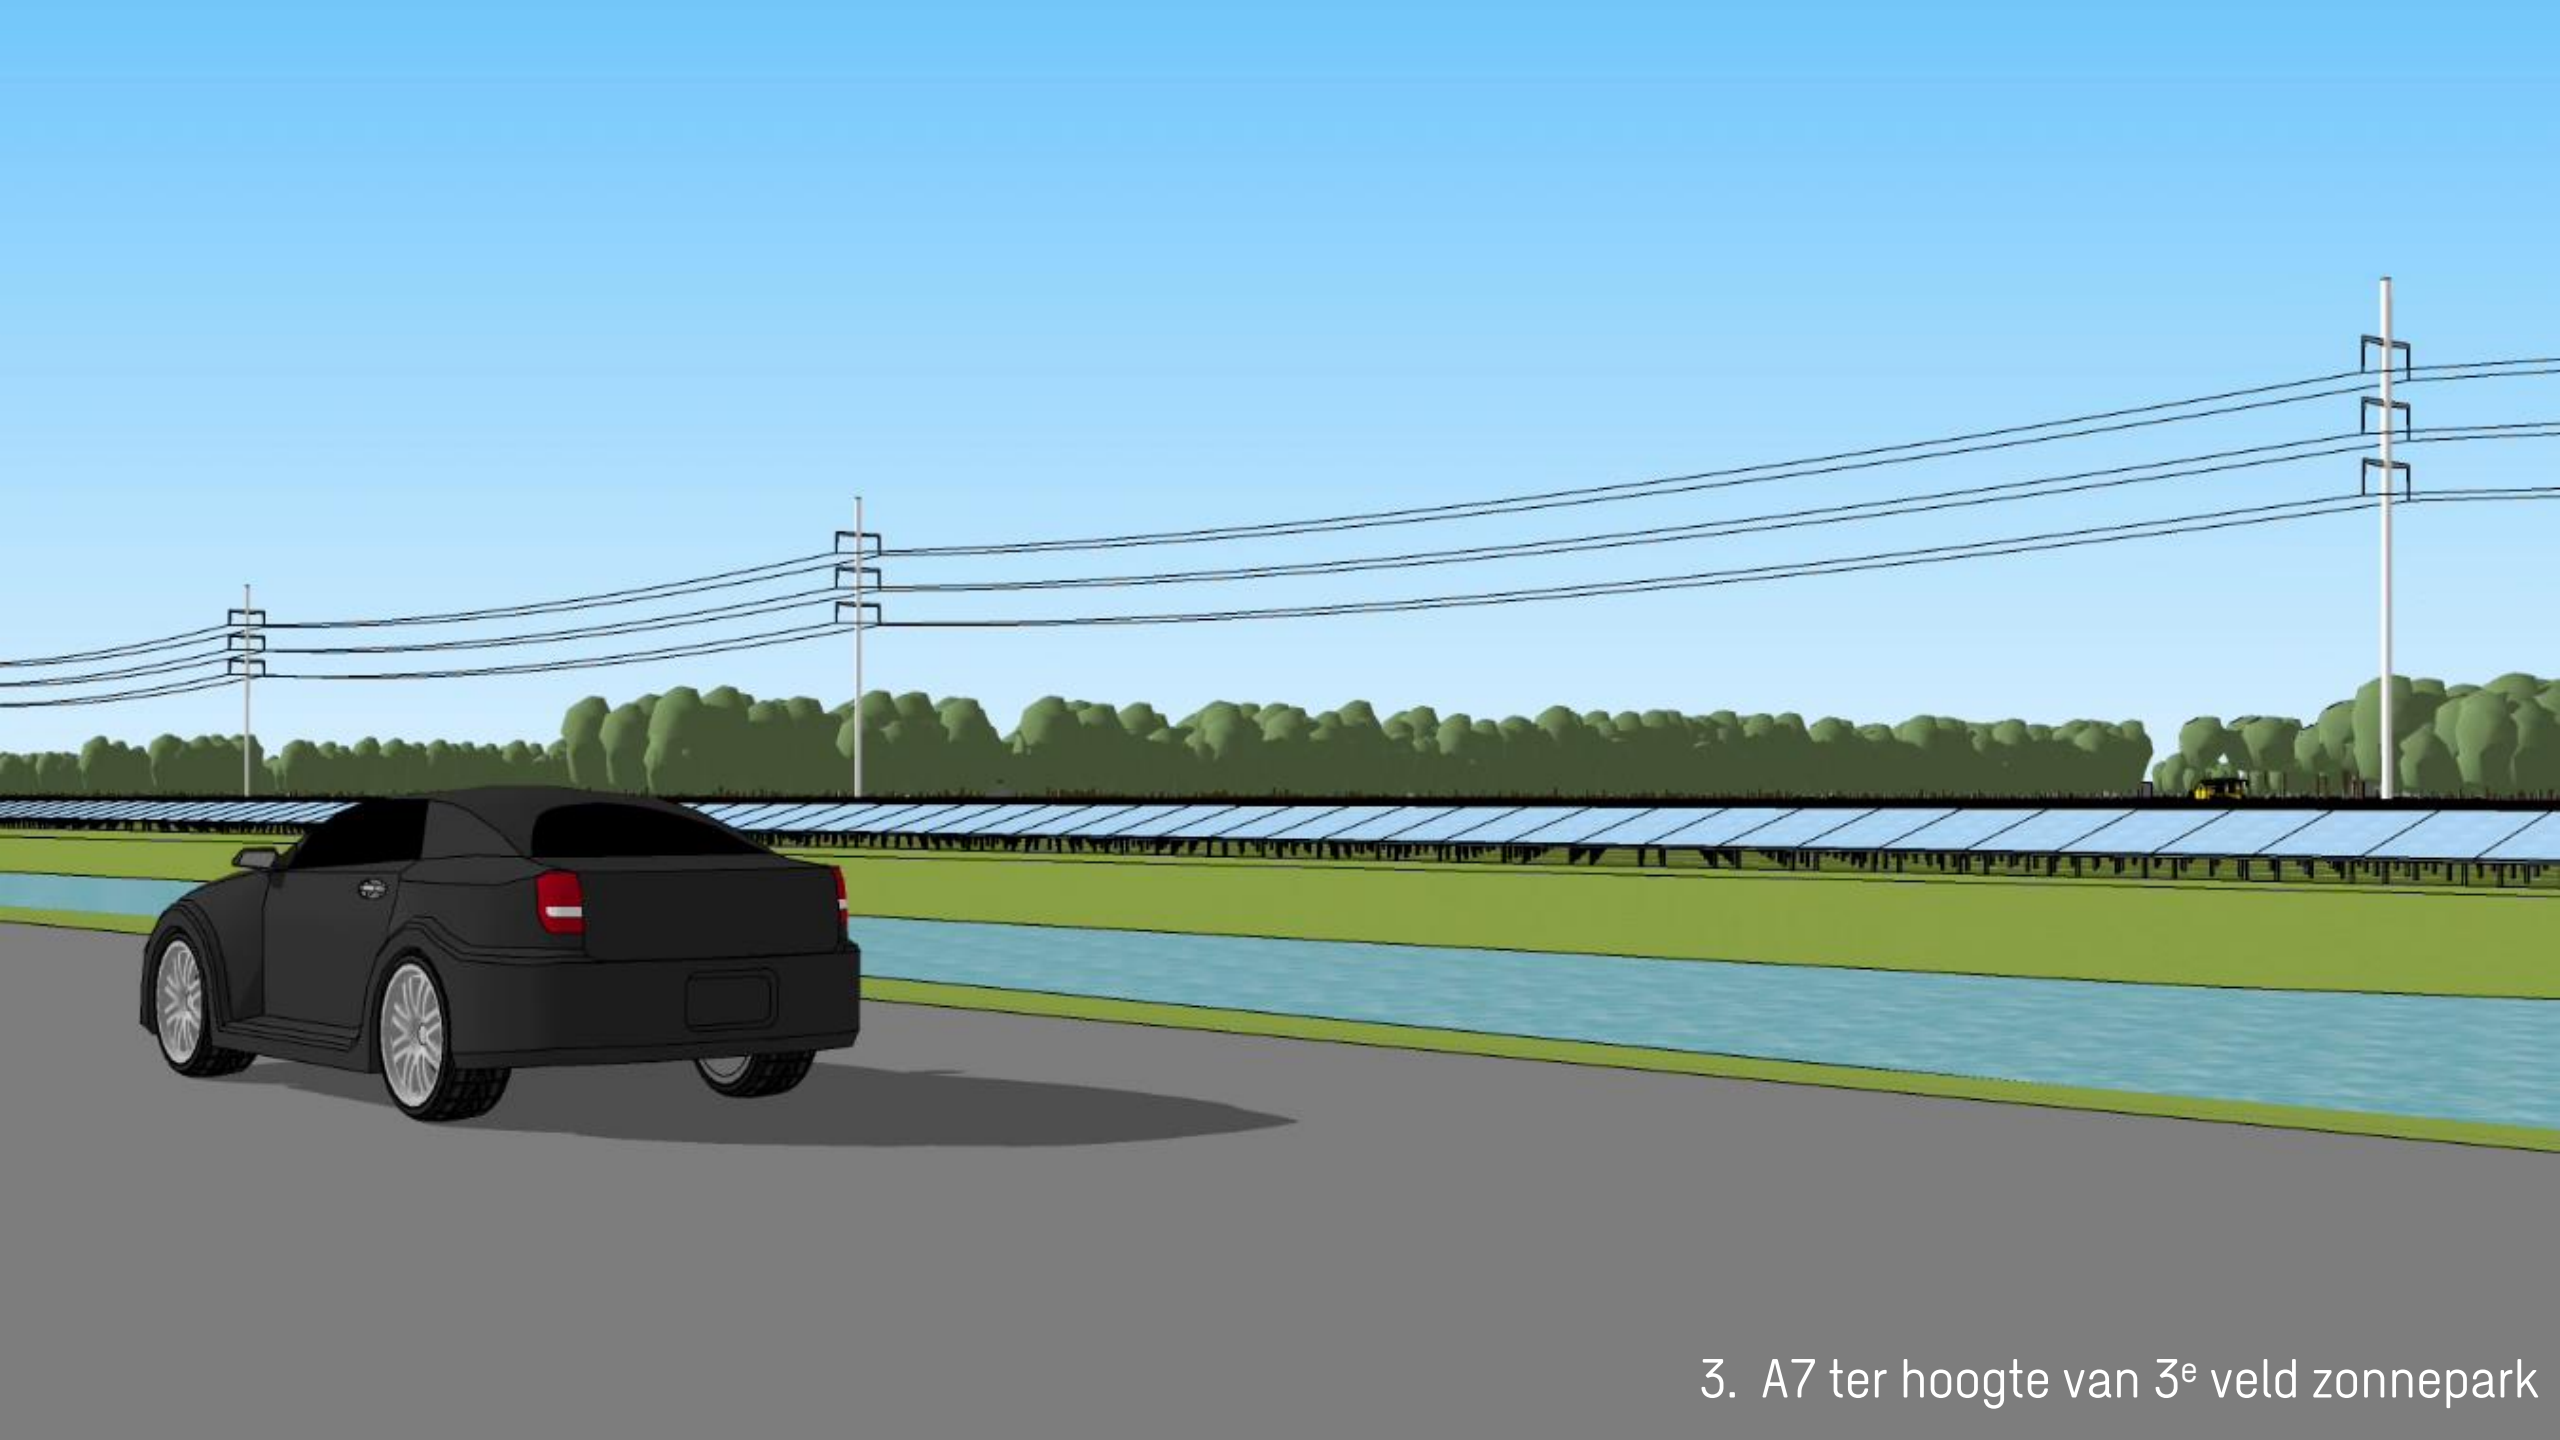

Visualisaties Schetsontwerp/Voorlopig ontwerp Klaverblad Noordoost
(bron: HKB landschapsarchitecten, 2020)

Vogelvlucht vanuit oosten

Bovenaanzicht plan
visualisatie

1. Ronde Pastoriesingel

2. A7 vlak na aansluiting Tjalleberd

3. A7 tussen 1^e en 2^e veld zonnepark

3. A7 ter hoogte van 3^e veld zonnepark

5. A7 meest westelijke veld zonnepark

6. A7 ten westen van zonnepark