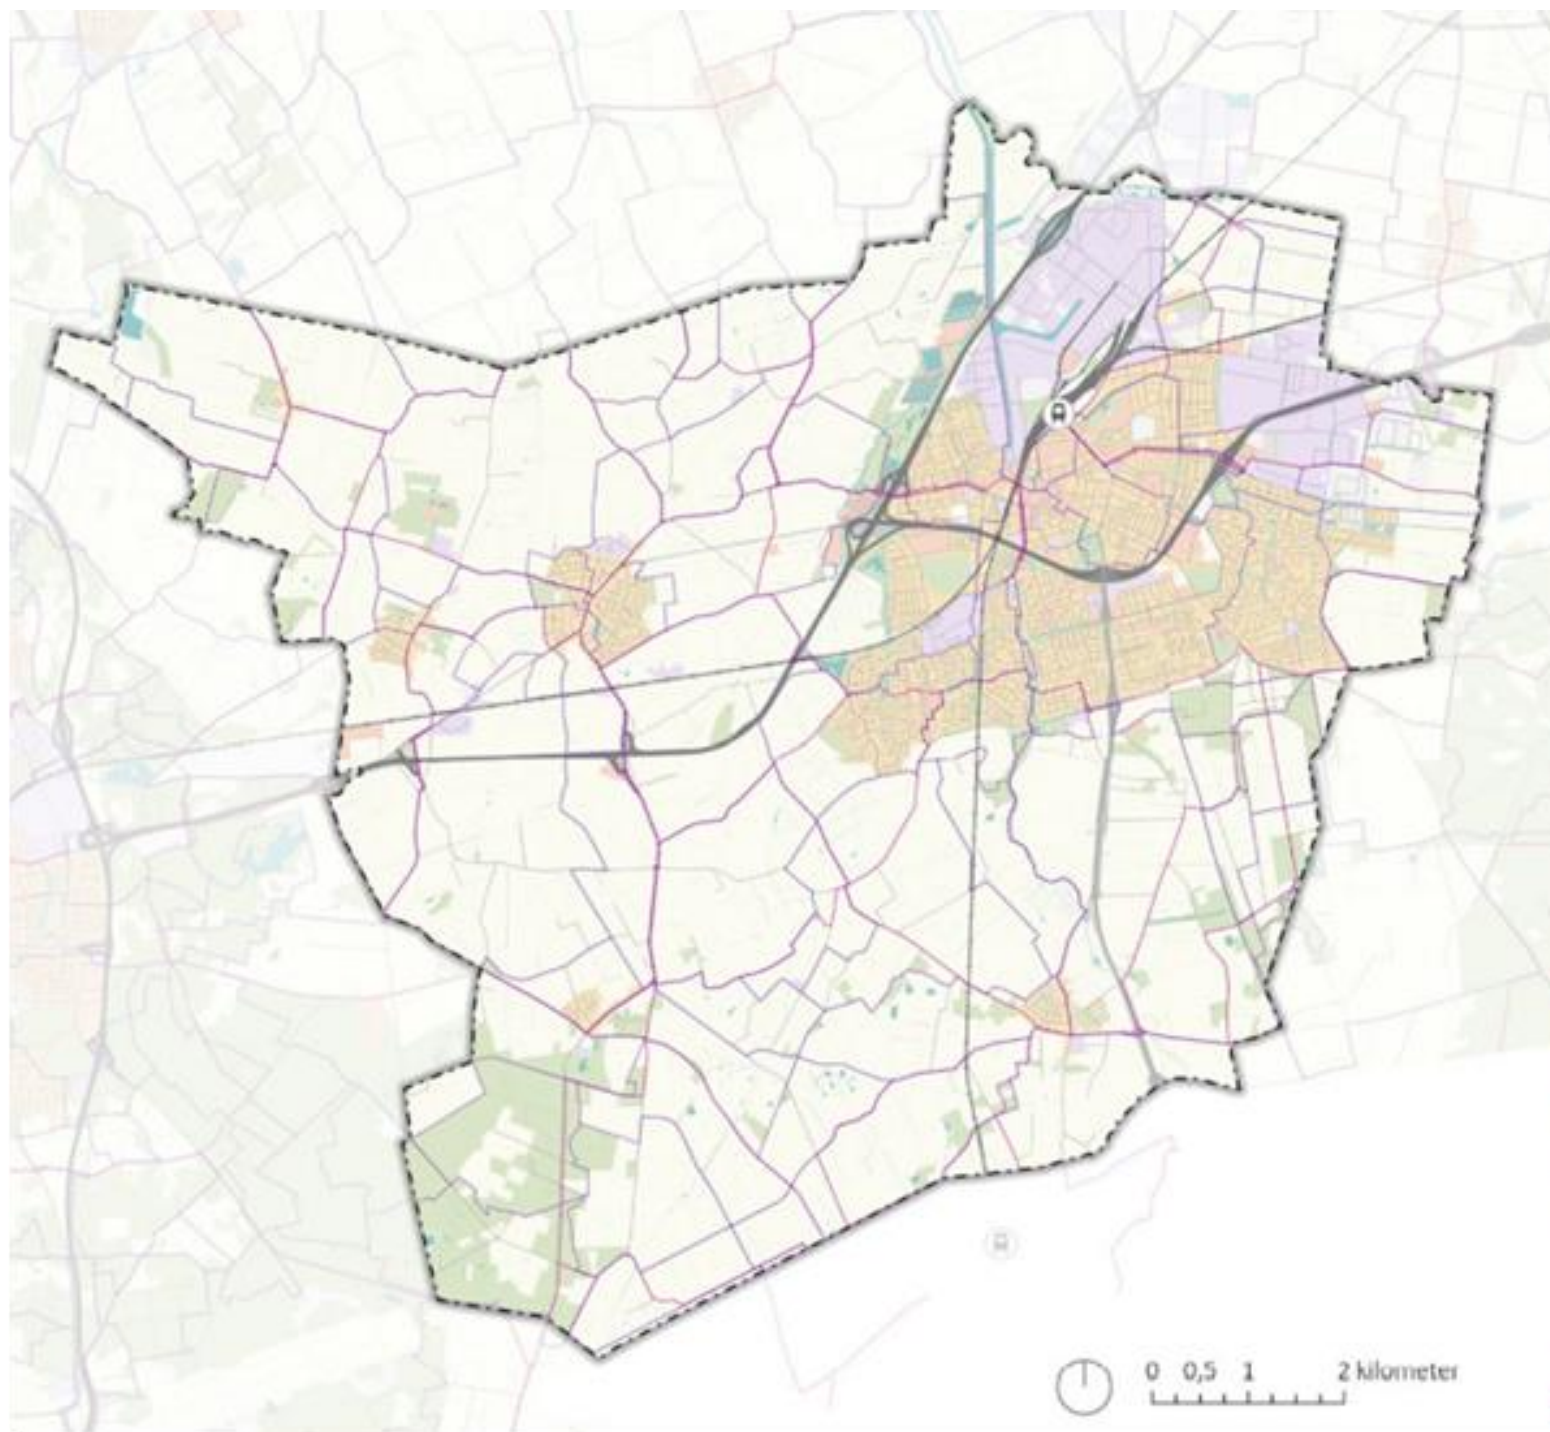

## Mobiliteit

- Ⓡ stations (NS)
- Fietsnetwerk
- Wandelnetwerk
- Spoor
- Snelwegen
- Hoofdwegen
- Wegen
- Water
- Groen
- Woonterrein
- Voorzieningen
- Bedrijventerrein
- Agrarisch terrein
- Gemeentegrens

0 0,5 1 2 kilometer