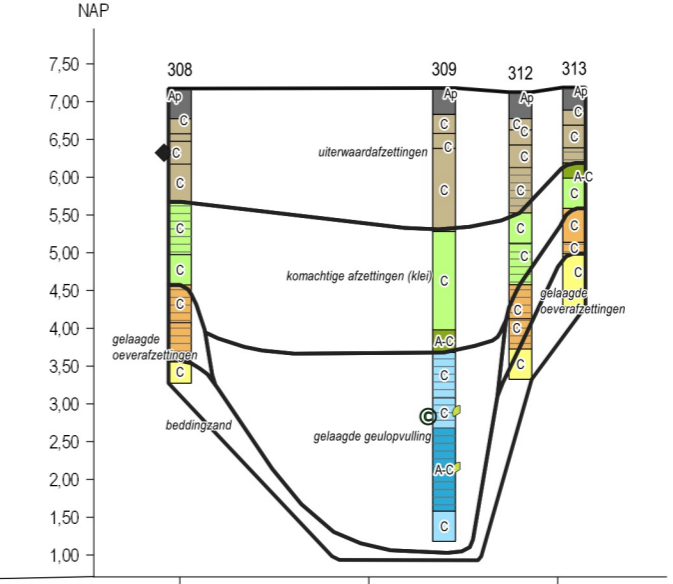

**Plangebied Meanderende Maas**  
**Deelgebied Diedense Uiterdijk**  
**Resultaten archeo-landschappelijk onderzoek**  
 RAAP-rapport 5772, kaartbijlage 1a, schaal 1:5.000 (kaart) en 1:2.000/4000

**RAAP**

**legenda**

Diedense Uiterdijk 1

Diedense Uiterdijk 2

Diedense Uiterdijk 3

Diedense Uiterdijk 4

Diedense Uiterdijk 5