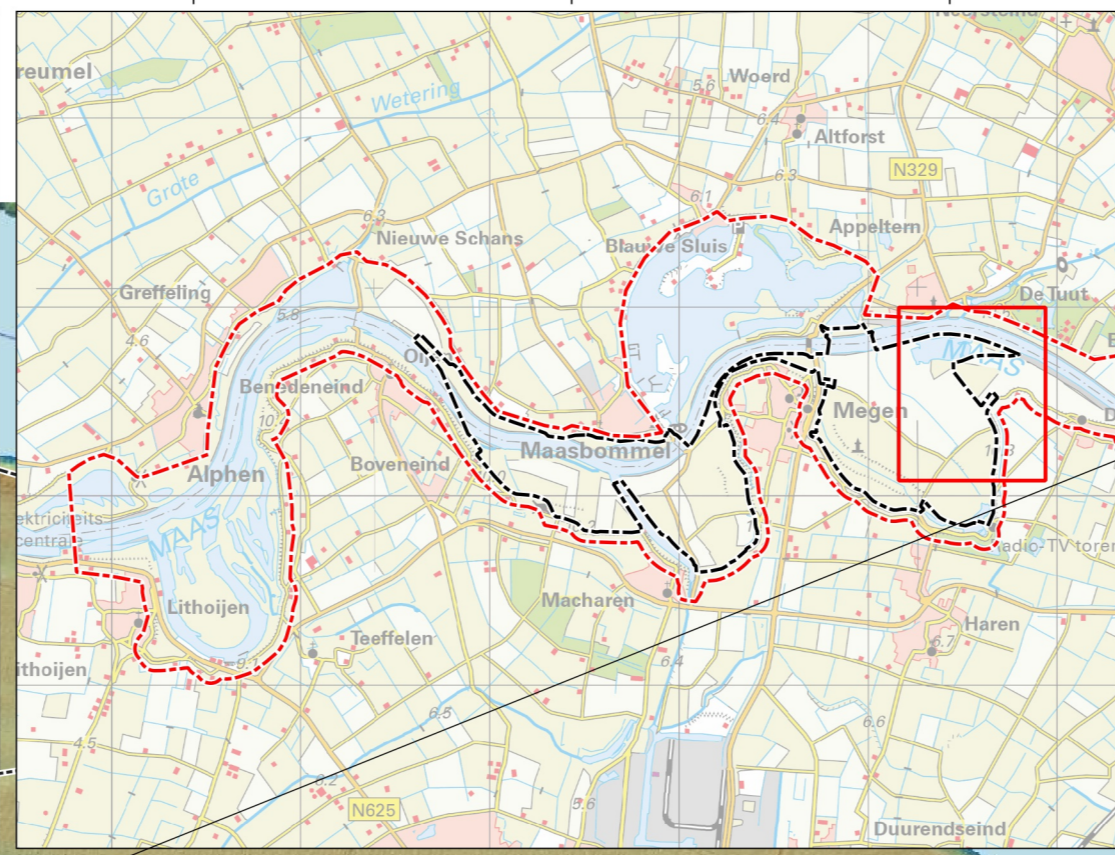

**Plangebied Meanderende Maas**  
**Deelgebied Diedense Uiterdijk**  
**Resultaten archeo-landschappelijk onderzoek**  
 RAAP-rapport 5772, kaartbijlage 1a, schaal 1:5.000 (kaart) en 1:2.000/4000

**RAAP**

**legenda**

Diedense Uiterdijk 1

Diedense Uiterdijk 2

Diedense Uiterdijk 3

Diedense Uiterdijk 4

Diedense Uiterdijk 5