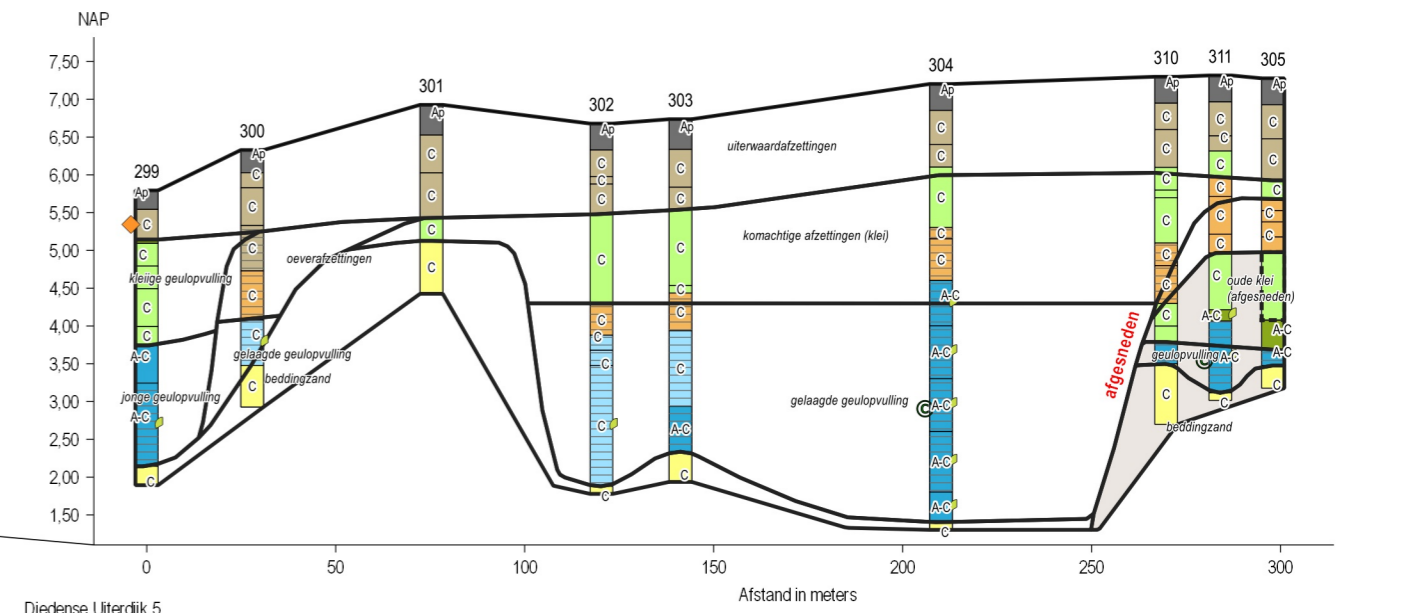

**Plangebied Meanderende Maas**  
**Deelgebied Diedense Uiterdijk**  
**Resultaten archeo-landschappelijk onderzoek**  
 RAAP-rapport 5772, kaartbijlage 1a, schaal 1:5.000 (kaart) en 1:2.000/4000

**RAAP**

**legenda**

Diedense Uiterdijk 1

Diedense Uiterdijk 2

Diedense Uiterdijk 3

Diedense Uiterdijk 4

Diedense Uiterdijk 5