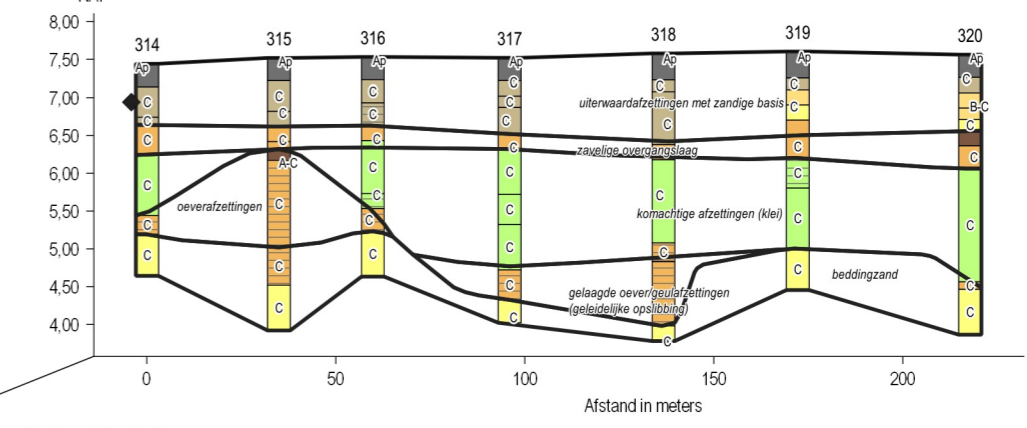

**Plangebied Meanderende Maas**  
**Deelgebied Diedense Uiterdijk**  
**Resultaten archeo-landschappelijk onderzoek**  
 RAAP-rapport 5772, kaartbijlage 1a, schaal 1:5.000 (kaart) en 1:2.000/4000

**RAAP**

**legenda**

Diedense Uiterdijk 1

Diedense Uiterdijk 2

Diedense Uiterdijk 3

Diedense Uiterdijk 4

Diedense Uiterdijk 5