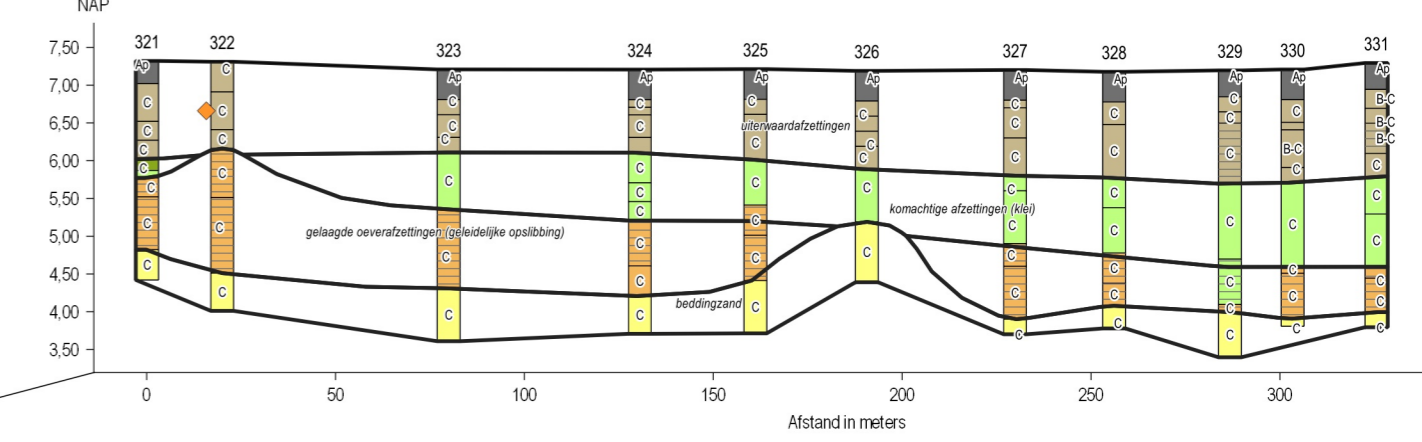

**Plangebied Meanderende Maas**  
**Deelgebied Diedense Uiterdijk**  
**Resultaten archeo-landschappelijk onderzoek**  
 RAAP-rapport 5772, kaartbijlage 1a, schaal 1:5.000 (kaart) en 1:2.000/4000

**RAAP**

**legenda**

Diedense Uiterdijk 1

Diedense Uiterdijk 2

Diedense Uiterdijk 3

Diedense Uiterdijk 4

Diedense Uiterdijk 5