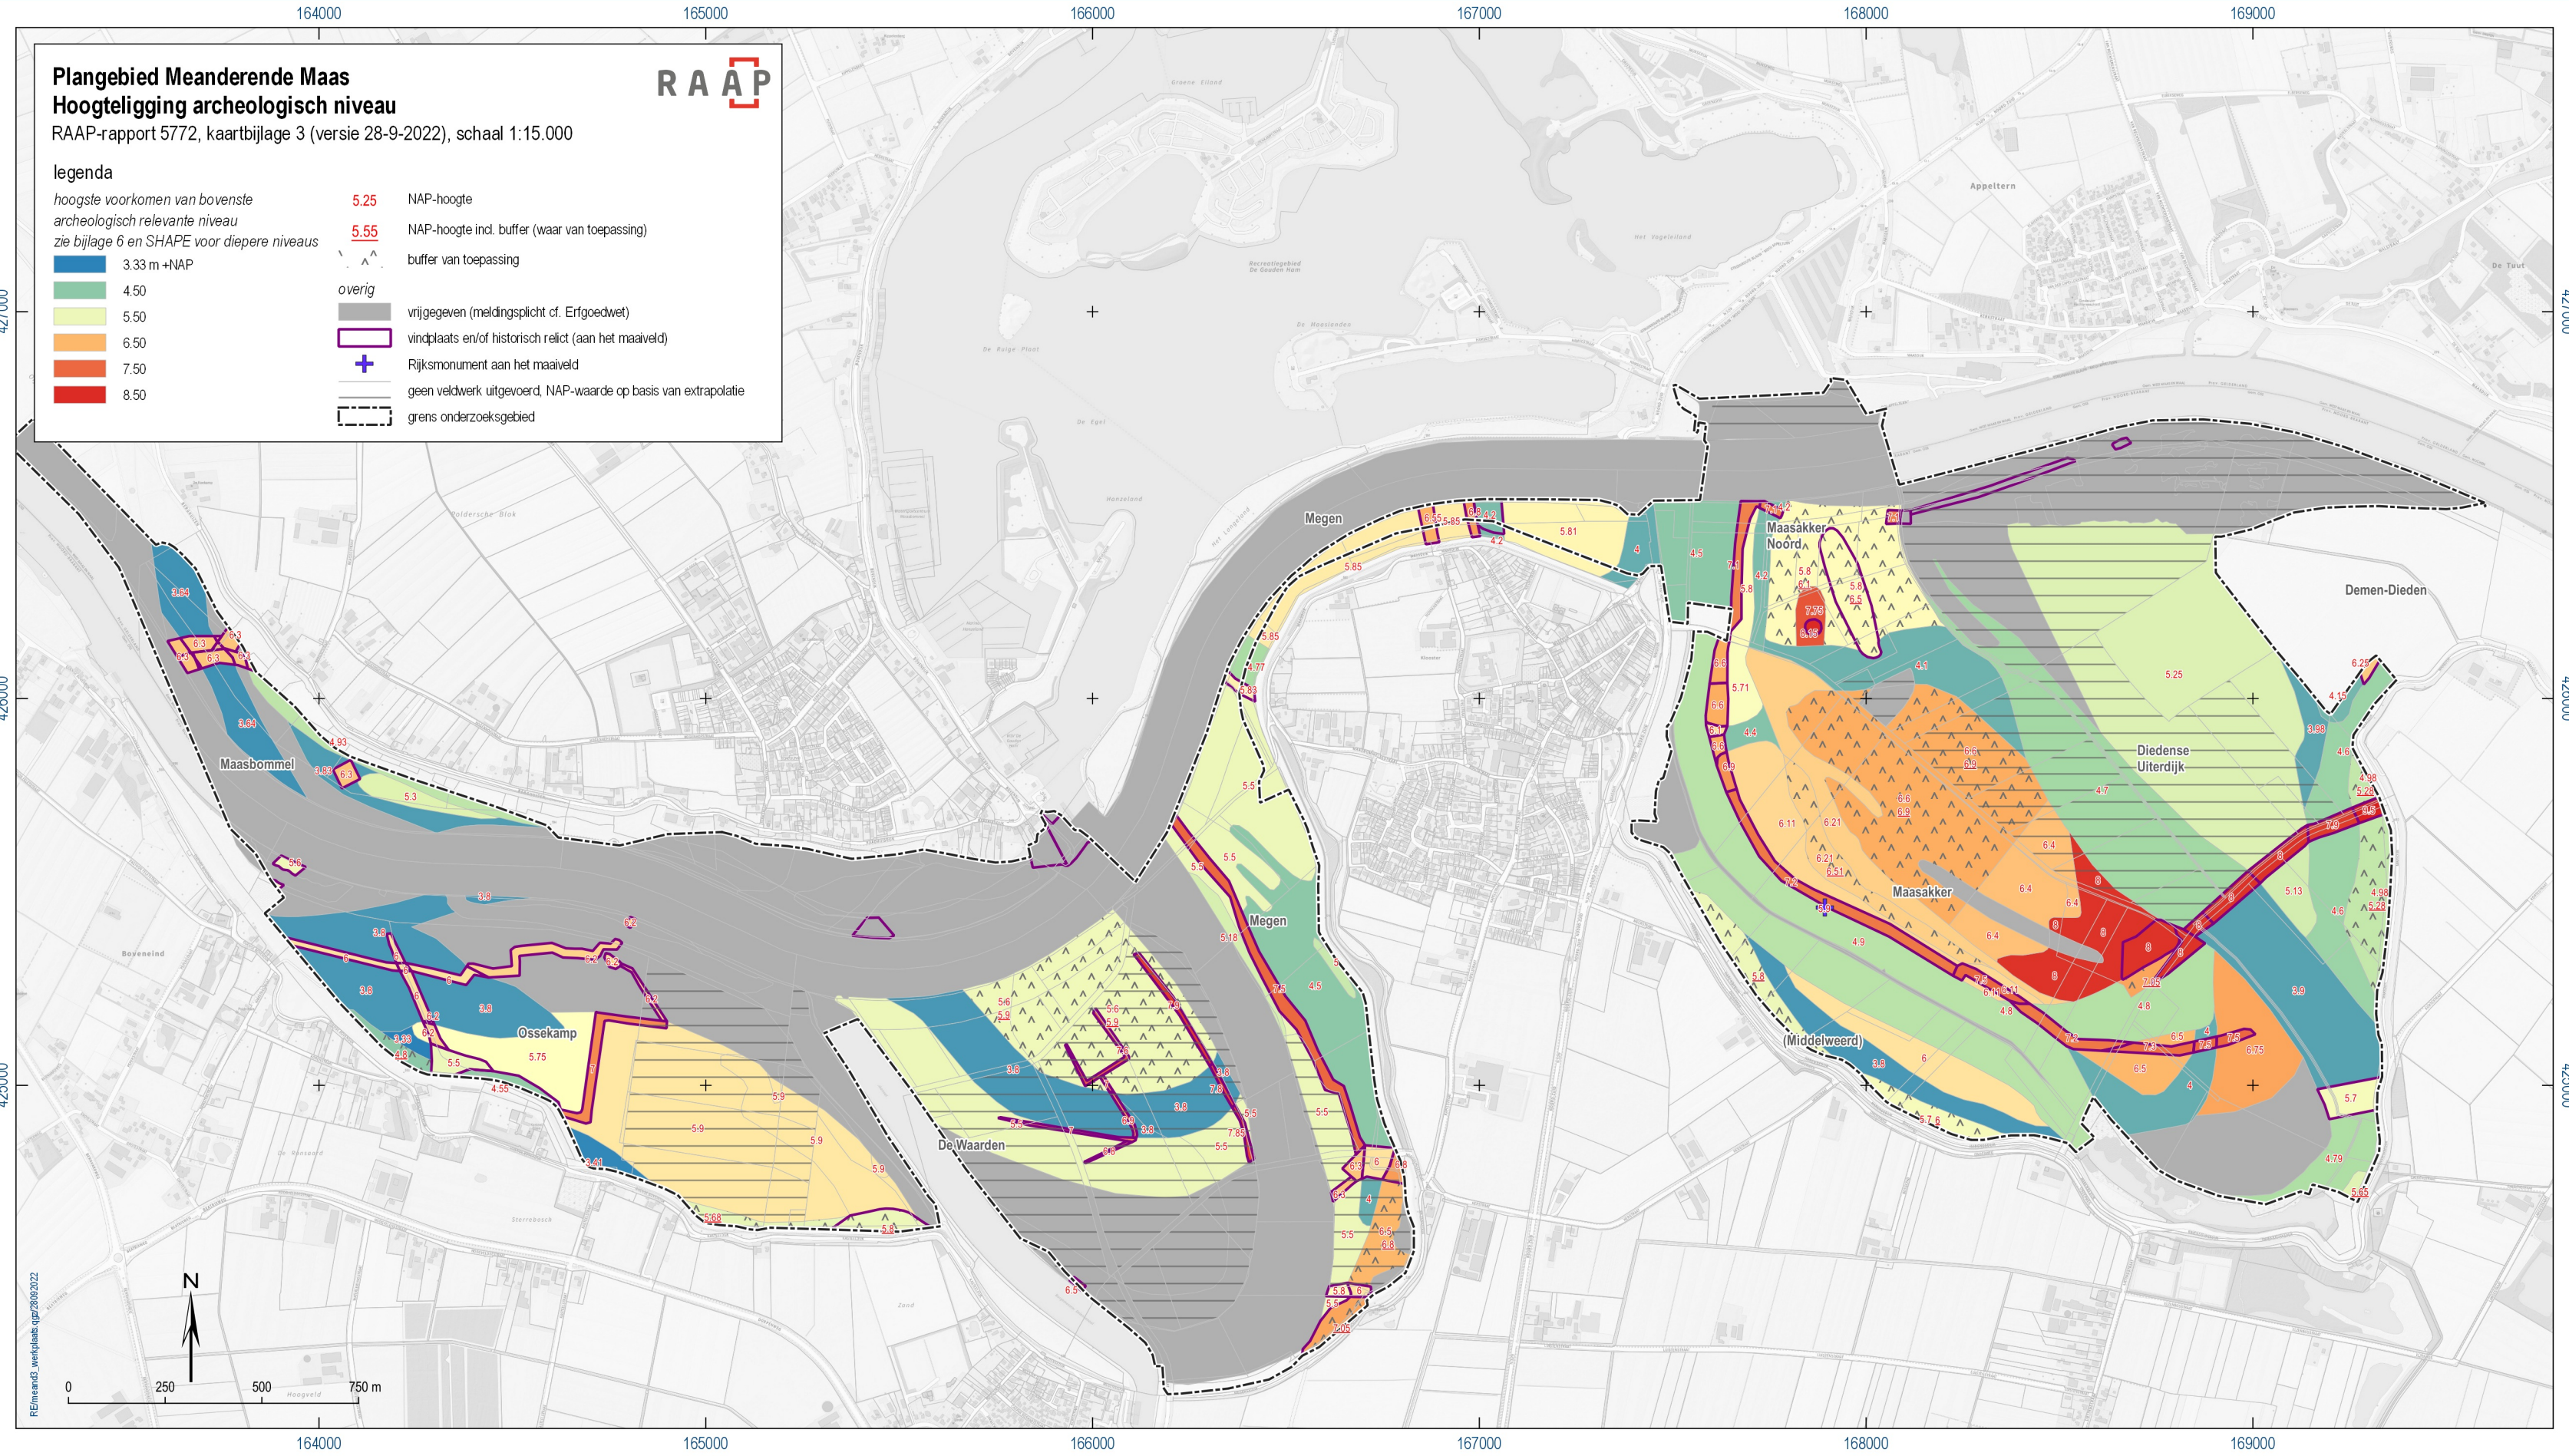

# Plangebied Meanderende Maas

## Hoogteligging archeologisch niveau

RAAP-rapport 5772, kaartbijlage 3 (versie 28-9-2022), schaal 1:15.000

### legenda

hoogste voorkomen van bovenste archeologisch relevante niveau zie bijlage 6 en SHAPE voor diepere niveaus

RE/meand3\_werkplaatje\_028/02/2022