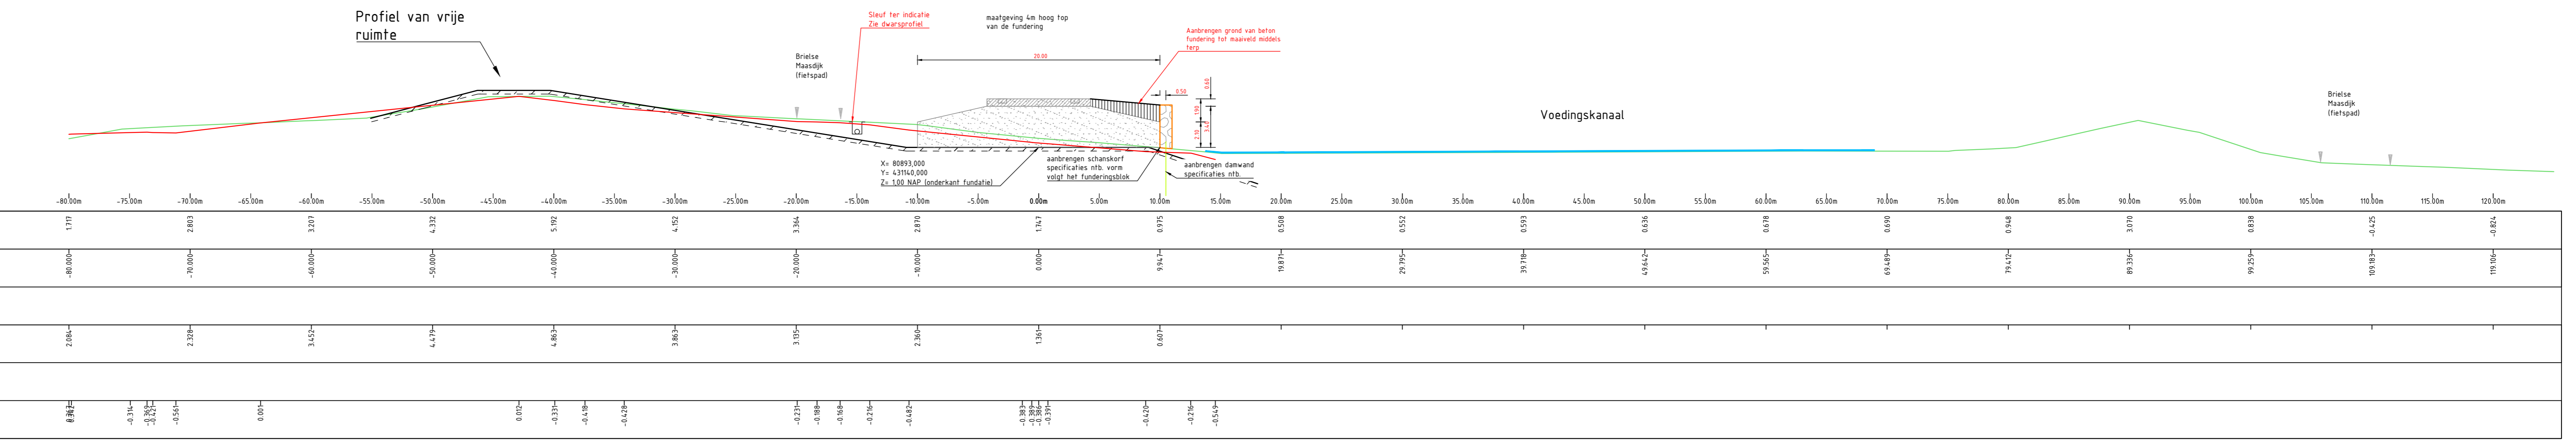

WT07	
Helling buiten	0,26
DTH	5,70 m NAP
kruin breedte	6,00 m
breedte berm	20,00 m
helling	0,16

-3.000m t.o.v. NAP