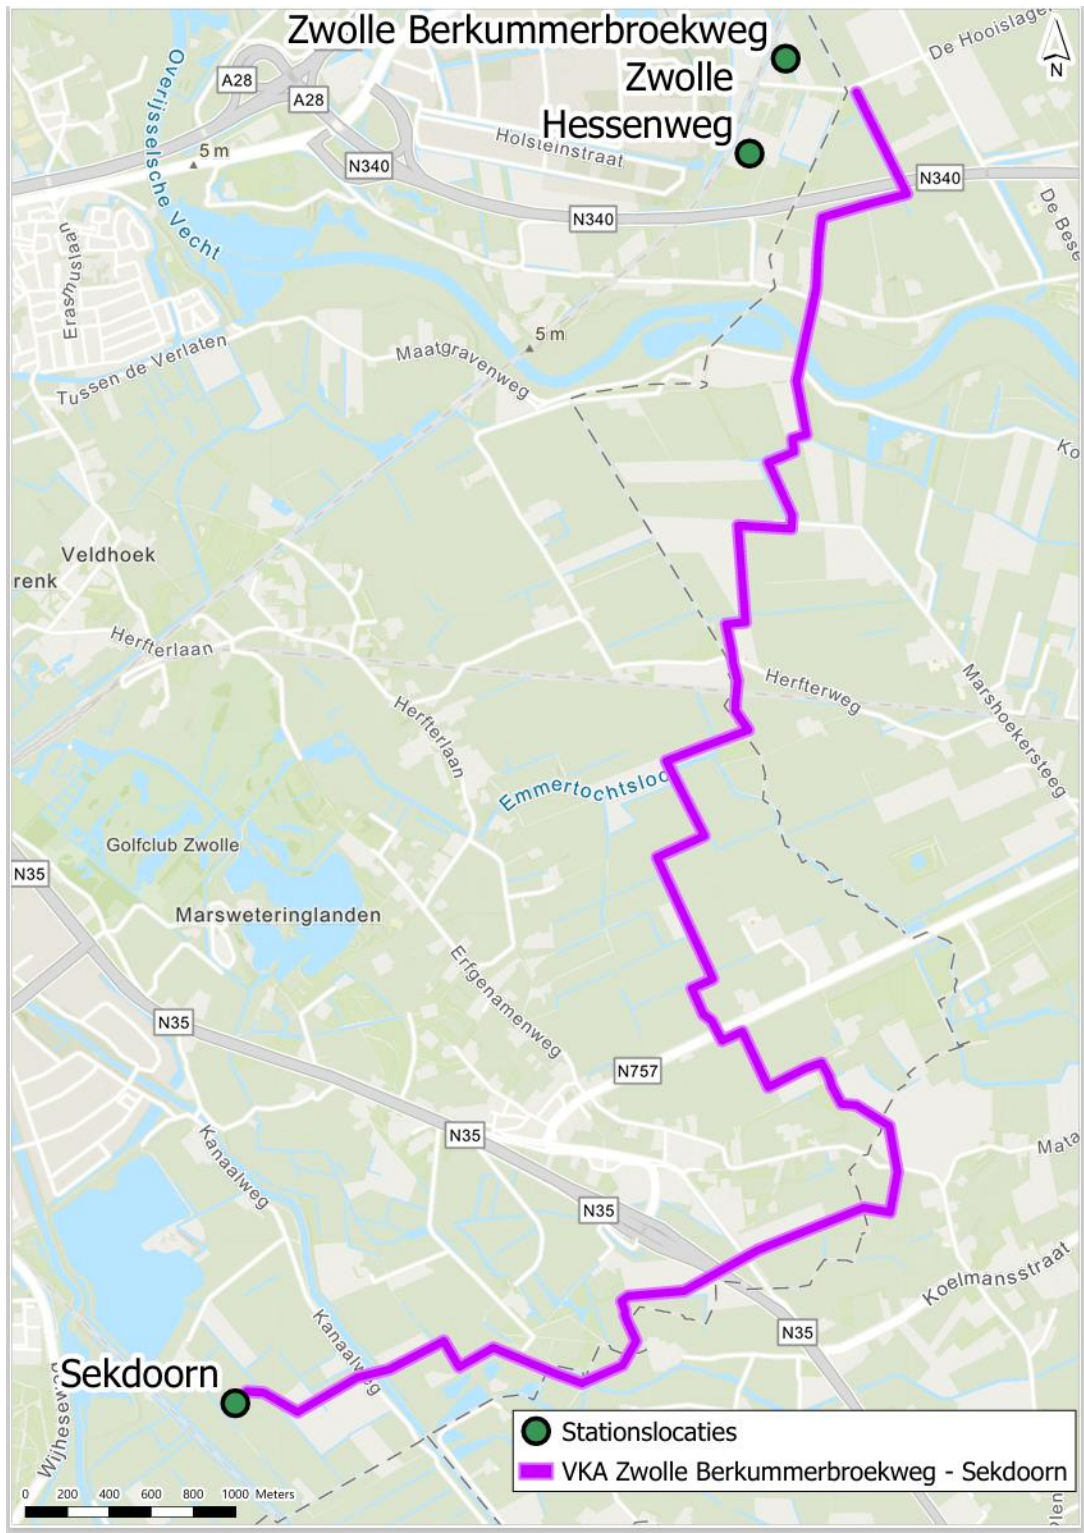

**Bijlage 2 voorkeustracé's per deelgebied**

Voorkeustracé deelproject 1 Steenwijk Onna – Meppel

Voorkeustracé deelproject 2 Meppel Noord – Zwolle Hessenweg

Voorkeustracé deelproject 3 Zwolle Berkummerbroekweg - Sekdoorn