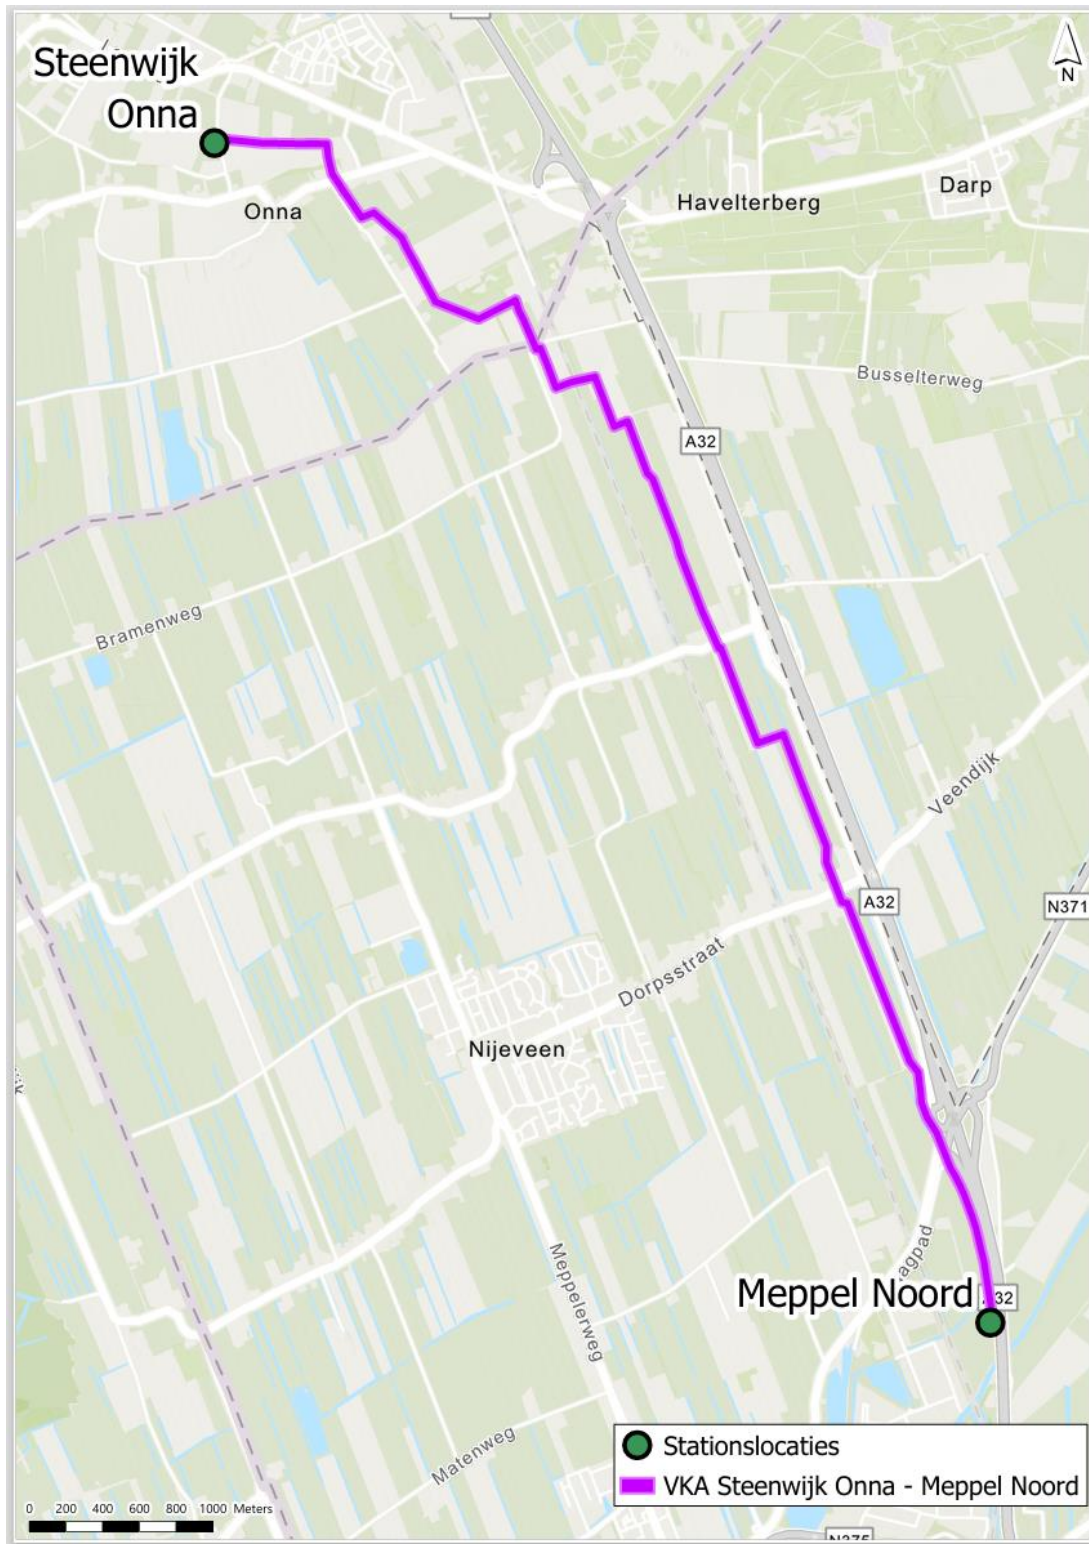

**Bijlage 2 voorkeustracé's per deelgebied**

Voorkeustracé deelproject 1 Steenwijk Onna – Meppel

Voorkeustracé deelproject 2 Meppel Noord – Zwolle Hessenweg

Voorkeustracé deelproject 3 Zwolle Berkummerbroekweg - Sekdoorn