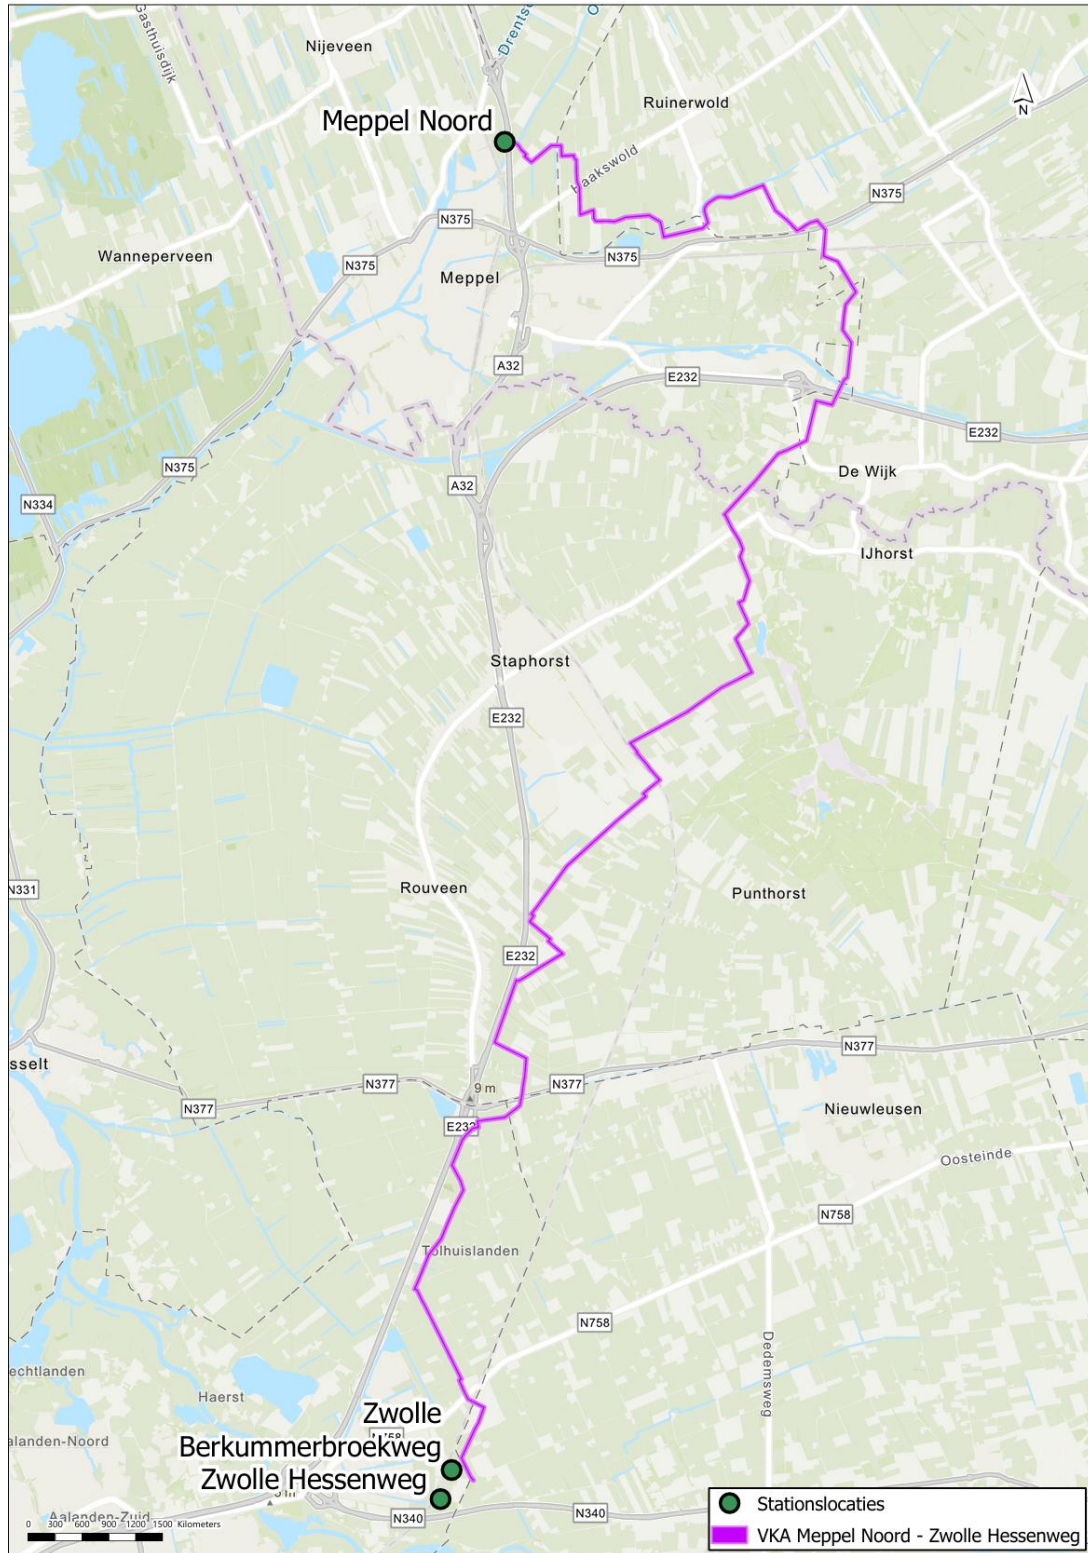

**Bijlage 2 voorkeustracé's per deelgebied**

Voorkeustracé deelproject 1 Steenwijk Onna – Meppel

Voorkeustracé deelproject 2 Meppel Noord – Zwolle Hessenweg

Voorkeustracé deelproject 3 Zwolle Berkummerbroekweg - Sekdoorn